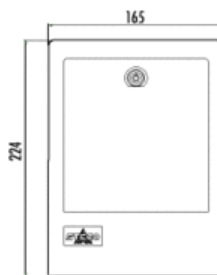

Preise gültig ab 01.01.2018 exkl. MwSt., freibleibend, Auftragsrabatt auf Anfrage / prices are valid from 01.01.2018 excl. VAT, subject to change, discounts upon request
sonst. Konditionen siehe www.gogatec.com/AGB.pdf, techn. Änderungen vorbehalten / terms & conditions can be found on our website: www.gogatec.com/AGB.pdf; error, technical modifications and variations are reserved