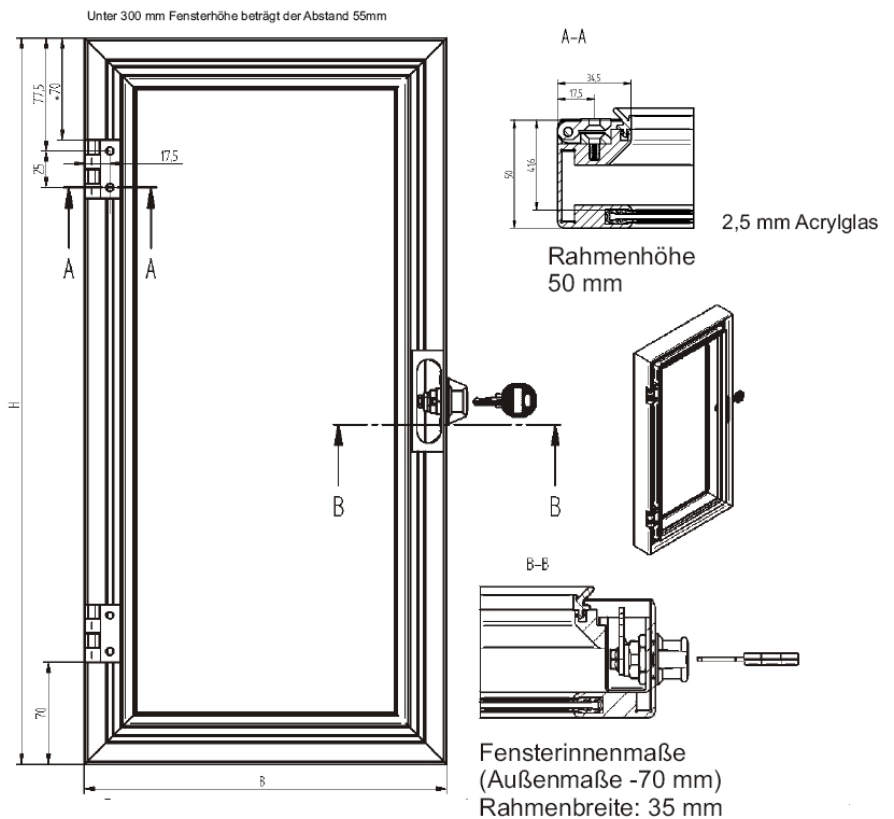

Material Rahmenprofil: ALU eloxiert / material frame profile: aluminium anodized

Fenster: Acryl-Glas / window acrylic glass

Profildichtung / profile seal: EPDM, IP54

Scharnierstange aus Edelstahl / hinge rod of stainless steel

Öffnungswinkel / opening angle 90°

Verschlüsse / locks: 1

Knebel-Drehriegel mit Schloss / toggle turning bolt with lock

Zylinder-Drehriegel / cylinder rotary bolt

Weitere Verschlussmöglichkeiten auf Anfrage / other locking possibilities on request

**GOGASWITCH SRA Acrylglas Sichtfenster / acrylic glass inspection window**

**Material / material:** Acrylglas / acrylic glass XP

Deckelstärke / cover thickness 6 mm

Wandstärke / wall thickness 8 mm

**Profildichtung / profile seal:** EPDM

**Scharniere / hinges:** Zink Druckguss / zinc die-cast

**Scharnierstange / hinge rod:** Edelstahl / stainless steel

**Schutzart / protection grade:** IP65 im geschlossenen Zustand / in closed state

**Rahmentiefe / frame depth:** 56 mm