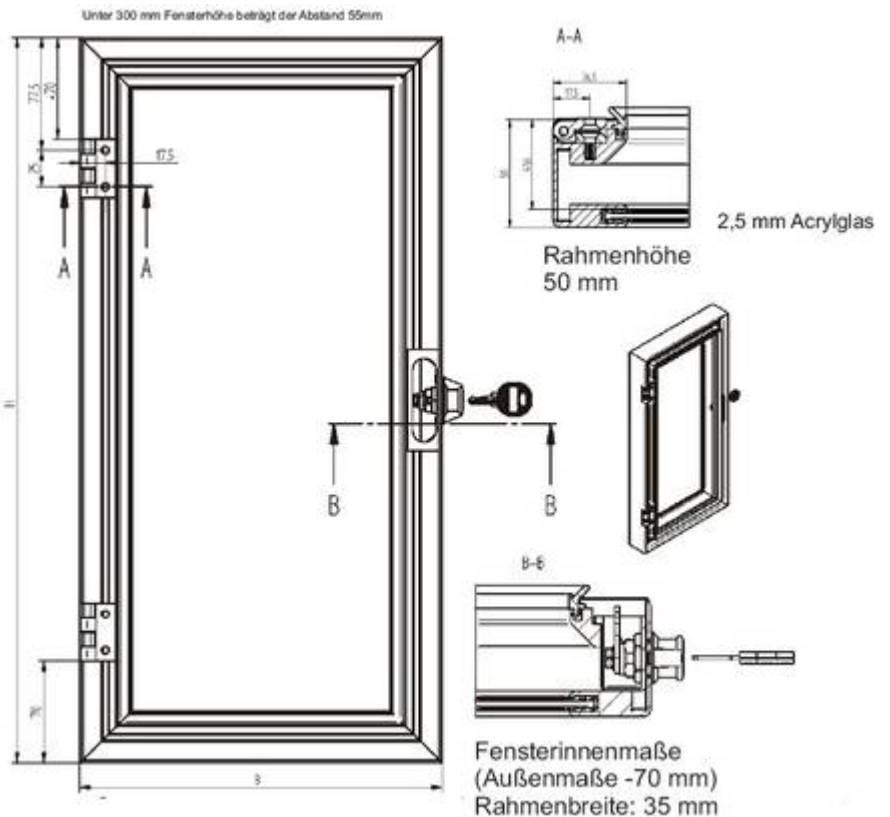

**Alle Fenster werden komplett montiert geliefert /
all windows are delivered fully assembled**

**So etwas muss man einmal in der
Hand gehabt haben.
Fordern Sie ein Muster an! /
You have to have a look at it and hold
it in your hands. Ask for a sample!**