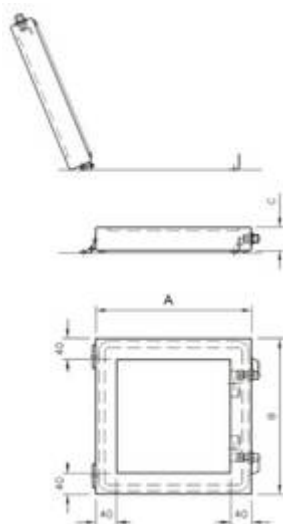

Werkstoff / material: 1.4301

Glas / glass: 3-fach beschichtet / 3-times coated

Schutzart / protection grade: IP65

Rahmenbreite / frame width: 40 mm

Öffnungswinkel / opening angle: 90°

Sichtfenster mit 45mm Anbautiefe / inspection window with 45mm mounting depth

Sichtfenster mit 75mm Anbautiefe / inspection window with 75mm mounting depth

Typ type	A	B	ArtNr	€/Stk. /pc.
SV33/75	300	300	49-SV33/75	277,00
SV34/75	300	450	49-SV34/75	288,00
SV36/75	300	600	49-SV36/75	310,00
SV43/75	450	300	49-SV43/75	291,00
SV44/75	450	450	49-SV44/75	314,00
SV46/75	450	600	49-SV46/75	329,00
SV64/75	600	450	49-SV64/75	329,00
SV66/75	600	600	49-SV66/75	449,00
SV67/75	600	750	49-SV67/75	562,00
SV68/75	600	800	49-SV68/75	568,00
SV69/75	600	900	49-SV69/75	581,00
SV612/75	600	1200	49-SV612/75	736,00
SV77/75	750	750	49-SV77/75	591,00
SV710/75	750	1000	49-SV710/75	709,00
SV86/75	800	600	49-SV86/75	570,00
SV812/75	800	1200	49-SV812/75	741,00
SV106/75	1000	750	49-SV106/75	622,00