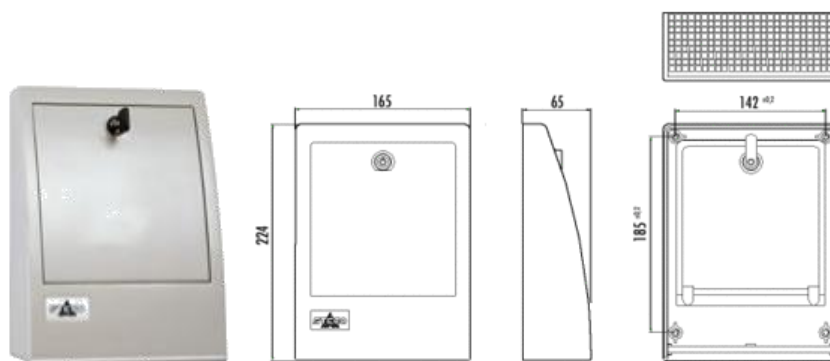

Preise gültig ab 01.01.2023 exkl. MwSt., freibleibend, Auftragsrabatt auf Anfrage /

prices are valid from 01.01.2023 excl. VAT, subject to change, discounts upon request

sonst. Konditionen siehe www.gogatec.com/AGB.pdf, techn. Änderungen vorbehalten /

terms & conditions can be found on our website: www.gogatec.com/AGB.pdf; error, technical modifications and variations are reserved