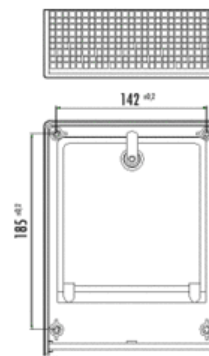

Preise gültig ab 01.01.2018 exkl. MwSt., freibleibend, Auftragsrabatt auf Anfrage / prices are valid from 01.01.2018 excl. VAT, subject to change, discounts upon request
sonst. Konditionen siehe www.gogatec.com/AGB.pdf, techn. Änderungen vorbehalten / terms & conditions can be found on our website: www.gogatec.com/AGB.pdf; error, technical modifications and variations are reserved