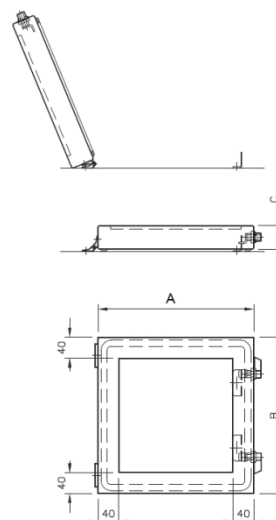

**GOGASWITCH SV Edelstahl Sichtfenster / stainless steel inspection window**

Bruch- und kratzfest / fracture- and scratch-resistant  
Absperrbar / lockable  
90° Scharniere / 90° hinges

Material / material: Edelstahl / stainless steel (AISI 304)  
Werkstoff / material 1.4301  
Glas / glass: 3-fach beschichtet / 3-times coated  
Schutzart / protection grade: IP65  
Rahmenbreite / frame width: 40 mm  
Öffnungswinkel / opening angle: 90°

**Sichtfenster mit 45mm Anbautiefe / inspection window with 45mm mounting depth**

Typ type	A	B	ArtNr	€/Stk. /pc.
SV33/45	300	300	49-SV33/45	344,00
SV34/45	300	450	49-SV34/45	385,00
SV36/45	300	600	49-SV36/45	380,00
SV43/45	450	300	49-SV43/45	351,00
SV44/45	450	450	49-SV44/45	361,00
SV46/45	450	600	49-SV46/45	373,00
SV64/45	600	450	49-SV64/45	373,00
SV66/45	600	600	49-SV66/45	546,00
SV67/45	600	750	49-SV67/45	683,00
SV68/45	600	800	49-SV68/45	692,00
SV69/45	600	900	49-SV69/45	943,00
SV612/45	600	1200	49-SV612/45	893,00
SV77/45	750	750	49-SV77/45	719,00
SV710/45	750	1000	49-SV710/45	864,00
SV86/45	800	600	49-SV86/45	696,00
SV812/45	800	1200	49-SV812/45	899,00
SV106/45	1000	750	49-SV106/45	756,00

**Sichtfenster mit 75mm Anbautiefe / inspection window with 75mm mounting depth**

Typ type	A	B	ArtNr	€/Stk. /pc.
SV33/75	300	300	49-SV33/75	350,00
SV34/75	300	450	49-SV34/75	364,00
SV36/75	300	600	49-SV36/75	392,00
SV43/75	450	300	49-SV43/75	367,00
SV44/75	450	450	49-SV44/75	396,00
SV46/75	450	600	49-SV46/75	415,00
SV64/75	600	450	49-SV64/75	415,00
SV66/75	600	600	49-SV66/75	566,00
SV67/75	600	750	49-SV67/75	709,00
SV68/75	600	800	49-SV68/75	718,00
SV69/75	600	900	49-SV69/75	733,00
SV612/75	600	1200	49-SV612/75	929,00
SV77/75	750	750	49-SV77/75	745,00
SV710/75	750	1000	49-SV710/75	895,00
SV86/75	800	600	49-SV86/75	719,00
SV812/75	800	1200	49-SV812/75	935,00
SV106/75	1000	750	49-SV106/75	784,00