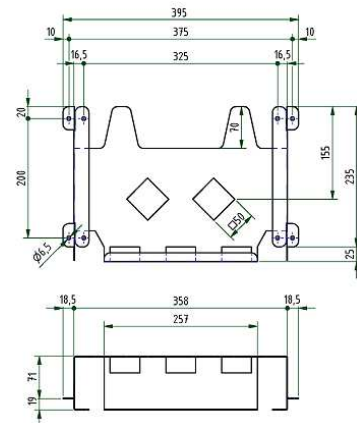

GOGASWITCH ST-A4-U Universal Schaltschranktasche / universal circuit diagram bag

Schaltplantasche mit 2 verschiebbaren Winkelleisten / schematic bag with 2 movable angle bars

Zur universellen Befestigung auf ebenen Fläche oder einseitig an Türholmen oder -rahmen / for universal mounting on flat surface or on one side of door pillars or frames

Passend für breite DIN A4 Ordner / fitting for wide DIN A4 folder

Material / material: Stahlblech / sheet stell

Farbe / color: RAL 7035 lichtgrau / lightgrey

Befestigung / installation: Schrauben und/oder einseitig Kleben / screwing and/or one side adhere

Gewicht / weight: 1,9kg

Abmessungen mm		ArtNr	/Stk.
außen	innen		
inner dimension	outer dimension		/pc.
338x260x90	298x258x87	90-ST-A4-U	35,35