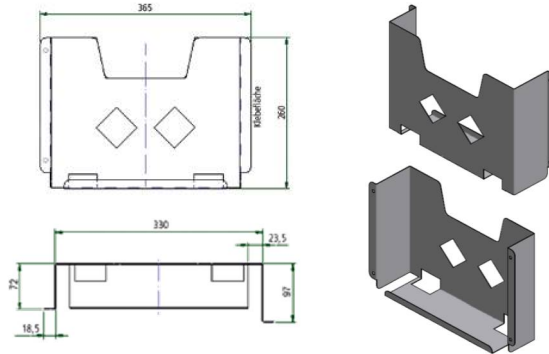

Schaltplantasche mit 2 unterschiedlich hohen Seiten / schematic bag with 2 different heighted sides

Dadurch passend für alle Türen ab 500 mm Breite / this fits all doors from 500 mm width

Wird auf der linken Seite an die Türverstärkung angeschraubt und auf der rechten angeklebt /
screwed at the left side of the door reinforcement and adhered to the right

Passend für breite DIN A4 Ordner und DIN A3 Ordner / fits wide A4 folder and A3 folder

Material / material: Stahlblech

Farbe / color: RAL 7035 lichtgrau / lightgrey

Montagelöcher / installation holes: Ø 6,5 mm

Abstand / distance: 200 mm

Gewicht / weight: 1,1kg

Abmessungen mm		ArtNr	€/Stk.
außen	innen		
inner dimension	outer dimension		/pc.
365x235x90	330x235x87	65-Z-Schaltpl-B5	27,20

GOGASWITCH B5/393 Universal Schaltschranktasche / universal circuit diagram bag

Gewicht / weight: 1,9kg

Abmessungen mm		ArtNr	€/Stk.
außen	innen		
inner dimension	outer dimension		/pc.
338x260x90	298x258x87	90-ST-A4-U	35,35

Preise gültig ab 01.01.2017 exkl. MwSt., freibleibend, Auftragsrabatt auf Anfrage /
prices are valid from 01.01.2017 excl. VAT, subject to change, discounts upon request