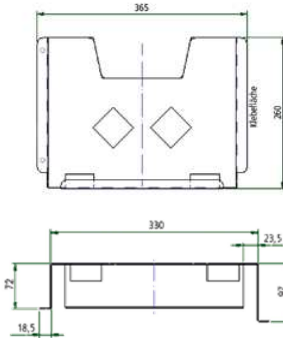

GOGASWITCH B5 Universal Schaltschranktasche / universal circuit diagram bag

Schaltplantasche mit 2 unterschiedlich hohen Seiten / schematic bag with 2 different heighted sides

Dadurch passend für alle Türen ab 500 mm Breite / this fits all doors from 500 mm width

Wird auf der linken Seite an die Türverstärkung angeschraubt und auf der rechten angeklebt / screwed at the left side of the door reinforcement and adhered to the right

Die rechte Seitenwand ist 19 mm tiefer, sodass sie direkt auf der Tür aufliegt und mit vormontierten Klebeband fixiert wird / the right side wall is 19 mm lower, so that it rests directly on the door and is pre-fixed with tape

Passend für breite DIN A4 Ordner und DIN A3 Ordner / fits wide A4 folder and A3 folder

Material / material: Stahlblech

Farbe / color: RAL 7035 lichtgrau / lightgrey

Montagelöcher / installation holes: Ø 6,5 mm

Abstand / distance: 200 mm

Gewicht / weight: 1,1kg

Abmessungen mm		ArtNr	/Stk.
außen	innen		
inner dimension	outer dimension		/pc.
365x235x90	330x235x87	65-Z-Schaltpl-B5	27,20

GOGASWITCH B5/393 Universal Schaltschranktasche / universal circuit diagram bag

Schaltplantasche auf beiden Seiten verschraub- UND klebbar / schematic bag on both sides screwable and adhesive

Kann beidseitig geschraubt werden / can be screwed on both sides

Passend für breite DIN A4 Ordner / fitting for wide DIN A4 folder

Inklusive montiertem Klebeband / including mounted tape

Material / material: Stahlblech (1 mm Materialstärke) / sheet stell (1mm thickness)

Farbe / color: RAL 7035 lichtgrau / lightgrey

Befestigung / installation: Schrauben und/oder Kleben / screwing and/or adhere

Gewicht / weight: 1,15kg

Abmessungen mm		ArtNr	/Stk.
außen	innen		
inner dimension	outer dimension		/pc.
395x260x90	355x260x90	65-Z-Schaltpl-B5/393	31,91