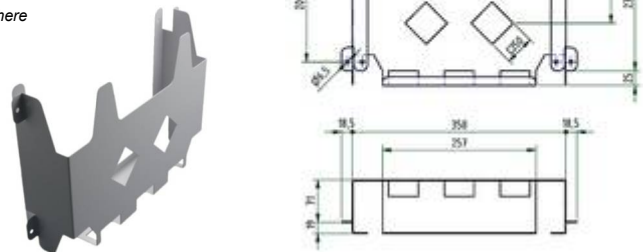

Schaltplantasche auf beiden Seiten verschraub- UND klebbar / schematic bag on both sides screwable and adhesive
3-Seitig mit Klebeband / on 3 sides with adhesive tape

Kann beidseitig geschraubt werden / can be screwed on both sides

Passend für breite DIN A4 Ordner / fitting for wide DIN A4 folder

Inklusive montiertem Klebeband / including mounted tape

Material / material: Stahlblech (1 mm Materialstärke) / sheet stell (1mm thickness)

Farbe / color: RAL 7035 lichtgrau / lightgrey

Befestigung / installation: Schrauben und/oder Kleben / screwing and/or adhere

Gewicht / weight: 1,15kg

Abmessungen mm		ArtNr	€/Stk.
außen	innen		
inner dimension	outer dimension		/pc.
395x260x90	355x260x90	65-Z-Schaltpl-B5/393	30,97