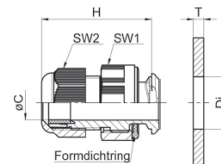

GOGAFIX KVV Klemmverschraubung / quick fitting gland

Verschraubung für einseitige Montage ohne Spezialwerkzeug, kein Innengewinde erforderlich, Gegenmutter an der Gehäuseinnenseite entfällt, für Wandstärken von 1-4mm stufenlos einstellbar, mit integrierter Zugentlastung für großen Dicht- und Klemmbereich
Cable glands for one-side installations without special tools, no inside thread required, locknut on the inner side dispensable, continuously adjustable in wall thickness from 1-4mm, integrated anchorage, wide sealing and clamping range.

Loch / hole für / for	Klemmbereich mm clamping range	Schlüsselweite mm (SW1) spanner size	Schlüsselweite mm (SW2) spanner size	Gesamtlänge H mm total length	VPE Stk. PU	ArtNr RAL7001	ArtNr RAL7035	ArtNr RAL9001	€/Stk. /pc.
M 16	5 - 10	24	20	38,5	100	230232	230232HGR	230232SW	0,75
M 20	8 - 13	26	24	42,5	100	230233	230233HGR	230233SW	0,77
M 25	11 - 17	32	29	48,0	50	230234	230234HGR	230234SW	1,01
M 32	15 - 21	42	36	58,5	25	230235	230235HGR	230235SW	2,00

GOGAFIX KVV2 Steckverschraubung / quick fitting gland

Verschraubung für einseitige Montage ohne Spezialwerkzeug, kein Innengewinde erforderlich, Kontern an der Gehäuseinnenseite entfällt, für Wandstärken von 0,5-4mm stufenlos einstellbar, mit integrierter Zugentlastung für großen Dicht- und Klemmbereich
Cable glands for one-side installations without special tools, no inside thread required, locknut on the inner side dispensable, continuously adjustable in wall thickness from 1-4mm, integrated anchorage, wide sealing and clamping range.