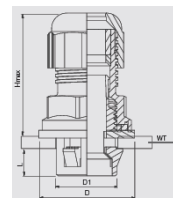

GOGAFIX KVV Klemmverschraubung / quick fitting gland

Verschraubung für einseitige Montage ohne Spezialwerkzeug, kein Innengewinde erforderlich, Gegenmutter an der Gehäuseinnenseite entfällt, für Wandstärken von 1-4mm stufenlos einstellbar, mit integrierter Zugentlastung für großen Dicht- und Klemmbereich
Cable glands for one-side installations without special tools, no inside thread required, locknut on the inner side dispensable, continuously adjustable in wall thickness from 1-4mm, integrated anchorage, wide sealing and clamping range.

Loch / hole für / for	Klemmbereich mm clamping range	Schlüsselweite mm (SW1) spanner size	Schlüsselweite mm (SW2) spanner size	Gesamtlänge H mm total length	VPE Stk. PU	ArtNr RAL7001	ArtNr RAL7035	ArtNr RAL9001	€/Stk. /pc.
M 16	5 - 10	24	20	38,5	100	230232	230232HGR	230232SW	0,75
M 20	8 - 13	26	24	42,5	100	230233	230233HGR	230233SW	0,77
M 25	11 - 17	32	29	48,0	50	230234	230234HGR	230234SW	1,01
M 32	15 - 21	42	36	58,5	25	230235	230235HGR	230235SW	2,00

GOGAFIX KVV2 Steckverschraubung / quick fitting gland

Verschraubung für einseitige Montage ohne Spezialwerkzeug, kein Innengewinde erforderlich, Kontern an der Gehäuseinnenseite entfällt, für Wandstärken von 0,5-4mm stufenlos einstellbar, mit integrierter Zugentlastung für großen Dicht- und Klemmbereich
Cable glands for one-side installations without special tools, no inside thread required, locknut on the inner side dispensable, continuously adjustable in wall thickness from 1-4mm, integrated anchorage, wide sealing and clamping range.