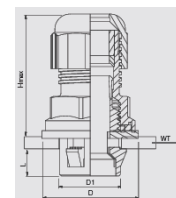

GOGAFIX KVV Klemmverschraubung / compression gland

Verschraubung für einseitige Montage ohne Spezialwerkzeug, kein Innengewinde erforderlich, Gegenmutter an der Gehäuseinnenseite entfällt, für Wandstärken von 1-4mm stufenlos einstellbar, mit integrierter Zugentlastung für großen Dicht- und Klemmbereich
Cable glands for one-side installations without special tools, no inside thread required, locknut on the inner side dispensable, continuously adjustable in wall thickness from 1-4mm, integrated anchorage, wide sealing and clamping range.

Material: hochwertiges, schlagzähes Polyamid, PA 6 V2/ high quality, impact-resistant
Farben / colours: RAL7001 dunkelgrau / dark grey, RAL7035 hellgrau / light grey, RAL9005 schwarz / black
Schutzart / protection grade: wasserdicht / water resistant IP 68 – 5 bar
Temperaturbereich / temperature range: -20°C - +100°C
Normen / standards: EN 50262
Gewicht / weight: auf Anfrage / upon request

Anschluss- gew inde thread size	Klemmbereich mm clamping range	Schlüssel- weite mm (SW1) spanner size	Schlüssel- weite mm (SW2) spanner size	Gesamt- länge H mm total length	VPE Stk. PU	ArtNr RAL7001	ArtNr RAL7035	ArtNr RAL9001	€ /Stk. /pc.
M 16 x 1,5	5 - 10	24	20	38,5	100	230232	230232HGR	230232SW	0,75
M 20 x 1,5	8 - 13	26	24	42,5	100	230233	230233HGR	230233SW	0,77
M 25 x 1,5	11 - 17	32	29	48,0	50	230234	230234HGR	230234SW	1,01
M 32 x 1,5	15 - 21	42	36	58,5	25	230235	230235HGR	230235SW	2,00

GOGAFIX KVV2 Steckverschraubung / compression gland