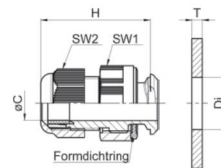

Anschluss- gewinde <i>tread size</i>	Klemmbereich mm <i>clamping range</i>	Schlüssel- weite mm <i>spanner size</i>	Gewinde- länge mm <i>thread length</i>	Gesamt- länge mm <i>total length</i>	VPE Stk. <i>PU</i>	ArtNr RAL7001	ArtNr RAL7035	ArtNr RAL9005	€/Stk. /pc.
M 12 x 1,5	3 - 6,5	15	8	63,5	100	230031	230031HGR	230031SW	0,65
M 16 x 1,5	5 - 10	19	8	94,5	100	230032	230032HGR	230032SW	0,75
M 20 x 1,5	6 - 12	24	9	101,5	50	230033	230033HGR	230033SW	0,91
M 20 x 1,5	10 - 14	30	10	116	50	23003310-14	23003310-14HGR	23003310-14SW	1,07
M 25 x 1,5	13 - 18	36	10	132,5	50	230034	230034HGR	230034SW	2,35

GOGAFIX KKS mit Knickschutz PG / anti-kink protection PG

Anschluss- gewinde <i>tread size</i>	Klemmbereich mm <i>clamping range</i>	Schlüssel- weite mm <i>spanner size</i>	Gewinde- länge mm <i>thread length</i>	Gesamt- länge mm <i>total length</i>	VPE Stk. <i>PU</i>	ArtNr RAL7001	ArtNr RAL9005	€/Stk. /pc.
PG 7	3 - 6,5	15	8	62	100	230530	230530SW	0,80
PG 9	4 - 8	19	8	73,5	100	230531	230531SW	0,86
PG 11	5 - 10	22	8	86	100	230532	230532SW	1,17
PG 13,5	6 - 12	24	9	98	100	230533	230533SW	1,18
PG 16	10 - 14	27	11	111,5	50	230534	230534SW	1,31
PG 21	13 - 18	33	11	129	50	230535	230535SW	2,43

GOGAFIX KVV Klemmverschraubung / compression gland

Verschraubung für einseitige Montage ohne Spezialwerkzeug, kein Innengewinde erforderlich, Gegenmutter an der Gehäuseinnenseite entfällt, für Wandstärken von 1-4mm stufenlos einstellbar, mit integrierter Zugentlastung für großen Dicht- und Klemmbereich
Cable glands for one-side installations without special tools, no inside thread required, locknut on the inner side dispensable, continuously adjustable in wall thickness from 1-4mm, integrated anchorage, wide sealing and clamping range.