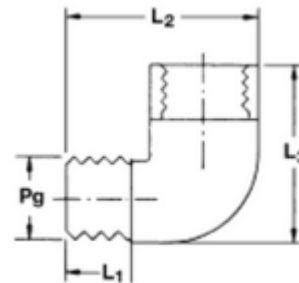

GOGAFIX KW Kunststoffwinkel metrisch / plastic angle metric

90°-Winkel, Auflagefläche im Innengewinde für Druckring und Dichtring. / 90°angle, at inside thread surface for pressure and sealing ring.

Material: hochwertiges, schlagzähes Polyamid, glasfaserverstärkt / *high quality, impact-resistant, glass fiber reinforced*

Schutzart / protection grade: wasserdicht / *water resistant IP 68 – 5 bar*

Temperaturbereich / temperature range: -20°C - +80°C

Gewicht / weight: auf Anfrage / *upon request*

Anschluss- gewinde thread size	L1 mm	L2 mm	L3 mm	VPE Stk. PU	ArtNr	€/Stk. /pc.
M 16 x 1,5	12	38	30	50	230142	1,76
M 20 x 1,5	12	42	36	50	230143	2,40
M 25 x 1,5	12	49	44	25	230144	2,17
M 32 x 1,5	14	58	53	25	230145	3,05
M 40 x 1,5	14	67	64	10	230146	3,51

GOGAFIX KW Kunststoffwinkel PG / plastic angle PG

Anschluss- gewinde thread size	L1 mm	L2 mm	L3 mm	VPE Stk. PU	ArtNr	€/Stk. /pc.
PG 9	6	27	25	50	230641	1,26
PG 11	6	30	28	50	230642	1,57
PG 13,5	6,5	30	33	25	230643	1,67
PG 16	6,5	36	34	25	230644	1,67
PG 21	7	43	40	10	230645	3,08
PG 29	8	55	52	10	230646	3,30