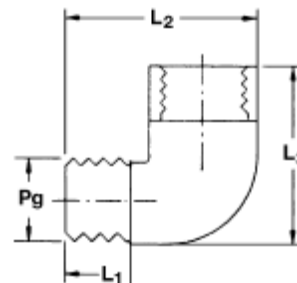

Anschluss- gewinde <i>tread size</i>	Klemmbereich mm <i>clamping range</i>	Schlüssel- weite mm <i>spanner size</i>	Gewinde- länge mm <i>thread length</i>	Gesamt- länge mm <i>total length</i>	VPE Stk. <i>PU</i>	ArtNr RAL7001	ArtNr RAL7035	ArtNr RAL9005	€ /Stk. <i>/pc.</i>
M 12 x 1,5	3 - 6,5	15	8	63,5	100	230031	230031HGR	230031SW	0,65
M 16 x 1,5	5 - 10	19	8	94,5	100	230032	230032HGR	230032SW	0,75
M 20 x 1,5	6 - 12	24	9	101,5	50	230033	230033HGR	230033SW	0,91
M 20 x 1,5	10 - 14	30	10	116	50	23003310-14	23003310-14HGR	23003310-14SW	1,07
M 25 x 1,5	13 - 18	36	10	132,5	50	230034	230034HGR	230034SW	2,35

GOGAFIX KW Kunststoffwinkel metrisch / plastic angle metric

90°-Winkel, Auflagefläche im Innengewinde für Druckring und Dichtring. / 90°angle, at inside thread surface for pressure and sealing ring.

Material: hochwertiges, schlagzähes Polyamid, glasfaserverstärkt / *high quality, impact-resistant, glass fiber reinforced*

Schutzart / protection grade: wasserdicht / *water resistant IP 68 – 5 bar*

Temperaturbereich / temperature range: -20°C - +80°C

Gewicht / weight: auf Anfrage / *upon request*

Anschluss- gewinde thread size	L1 mm	L2 mm	L3 mm	VPE Stk. PU	ArtNr	€/Stk. /pc.
M 16 x 1,5	12	38	30	50	230142	1,76
M 20 x 1,5	12	42	36	50	230143	2,40
M 25 x 1,5	12	49	44	25	230144	2,17
M 32 x 1,5	14	58	53	25	230145	3,05
M 40 x 1,5	14	67	64	10	230146	3,51

GOGAFIX KW Kunststoffwinkel PG / plastic angle PG

Anschluss- gewinde thread size	L1 mm	L2 mm	L3 mm	VPE Stk. PU	ArtNr	€/Stk. /pc.
PG 9	6	27	25	50	230641	1,26
PG 11	6	30	28	50	230642	1,57
PG 13,5	6,5	30	33	25	230643	1,67
PG 16	6,5	36	34	25	230644	1,67
PG 21	7	43	40	10	230645	3,08
PG 29	8	55	52	10	230646	3,30