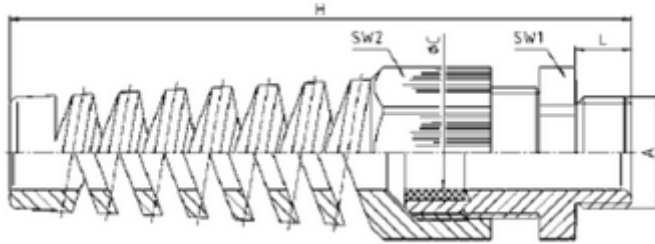

Hochwertige Polyamid-Verschraubungen für viele Anwendungen in der Industrie, im Maschinen- und Anlagenbau, in der Instandhaltung und in der Lebensmittelproduktion
Lamellenklemmung mit innenliegender Gummidichtung, Dichtlippe am Gewinde, ab M32 O-Ring
Ausführungen mit metrischem und PG Gewinde

High quality cable polyamid glands for use in food-, machinery-, plant construction- and control installation industry
Clutch-plate clamp with inner rubber seal, sealing lip at thread, from M32 O-ring
Versions with metric and PG thread.

Material: hochwertiges, schlagzähes Polyamid, PA 6 VO nach UL 94 / *high quality, impact-resistant*
Farben / colours: RAL7001 dunkelgrau / *dark grey*, RAL7035 hellgrau / *light grey*, RAL9005 schwarz / *black*
Schutzart / protection grade: wasserdicht / *water resistant* IP 68 – 5 bar
Temperaturbereich / temperature range: -20°C - +100°C
Zulassung / approval: VDE und großteils / *mostly cULus*
Normen / standards: EN 50262
Gewicht / weight: auf Anfrage / *upon request*

GOGAFIX KKS mit Knickschutz metrisch / anti-kink protection metric

Mit Biegeschutzspirale, integrierter Zugentlastung, großer Dicht- und Klemmbereich /
With spiral kink protection, integrated strain relief, wide sealing and clamping range.

Anschluss- gewinde <i>tread size</i>	Klemmbereich mm <i>clamping range</i>	Schlüssel- weite mm <i>spanner size</i>	Gewinde- länge mm <i>thread length</i>	Gesamt- länge mm <i>total length</i>	VPE Stk. <i>PU</i>	ArtNr RAL7001	ArtNr RAL7035	ArtNr RAL9005	€/Stk. /pc.
M 12 x 1,5	3 - 6,5	15	8	63,5	100	230031	230031HGR	230031SW	0,65
M 16 x 1,5	5 - 10	19	8	94,5	100	230032	230032HGR	230032SW	0,75
M 20 x 1,5	6 - 12	24	9	101,5	50	230033	230033HGR	230033SW	0,91
M 20 x 1,5	10 - 14	30	10	116	50	23003310-14	23003310-14HGR	23003310-14SW	1,07
M 25 x 1,5	13 - 18	36	10	132,5	50	230034	230034HGR	230034SW	2,35

GOGAFIX KKS mit Knickschutz PG / anti-kink protection PG

Anschluss- gewinde <i>tread size</i>	Klemmbereich mm <i>clamping range</i>	Schlüssel- weite mm <i>spanner size</i>	Gewinde- länge mm <i>thread length</i>	Gesamt- länge mm <i>total length</i>	VPE Stk. <i>PU</i>	ArtNr RAL7001	ArtNr RAL9005	€/Stk. /pc.
PG 7	3 - 6,5	15	8	62	100	230530	230530SW	0,80
PG 9	4 - 8	19	8	73,5	100	230531	230531SW	0,86
PG 11	5 - 10	22	8	86	100	230532	230532SW	1,17
PG 13,5	6 - 12	24	9	98	100	230533	230533SW	1,18
PG 16	10 - 14	27	11	111,5	50	230534	230534SW	1,31
PG 21	13 - 18	33	11	129	50	230535	230535SW	2,43

Preise gültig ab 01.01.2018 exkl. MwSt., freibleibend, Auftragsrabatt auf Anfrage /
prices are valid from 01.01.2018 excl. VAT, subject to change, discounts upon request
sonst. Konditionen siehe www.gogatec.com/AGB.pdf, techn. Änderungen vorbehalten /
terms & conditions can be found on our website: www.gogatec.com/AGB.pdf, error, technical modifications and variations are reserved