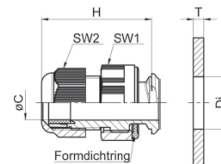

## GOGAFIX KVV Klemmverschraubung / quick fitting gland

Verschraubung für einseitige Montage ohne Spezialwerkzeug, kein Innengewinde erforderlich, Gegenmutter an der Gehäuseinnenseite entfällt, für Wandstärken von 1-4mm stufenlos einstellbar, mit integrierter Zugentlastung für großen Dicht- und Klemmbereich  
*Cable glands for one-side installations without special tools, no inside thread required, locknut on the inner side dispensable, continuously adjustable in wall thickness from 1-4mm, integrated anchorage, wide sealing and clamping range.*