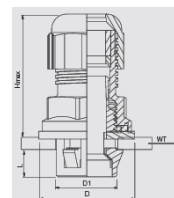

GOGAFIX KVV Klemmverschraubung / quick fitting gland

Verschraubung für einseitige Montage ohne Spezialwerkzeug, kein Innengewinde erforderlich, Gegenmutter an der Gehäuseinnenseite entfällt, für Wandstärken von 1-4mm stufenlos einstellbar, mit integrierter Zugentlastung für großen Dicht- und Klemmbereich
Cable glands for one-side installations without special tools, no inside thread required, locknut on the inner side dispensable, continuously adjustable in wall thickness from 1-4mm, integrated anchorage, wide sealing and clamping range.

Material: hochwertiges, schlagzähes Polyamid, PA 6 V2/ *high quality, impact-resistant*
Farben / colours: RAL7001 dunkelgrau / *dark grey*, RAL7035 hellgrau / *light grey*, RAL9005 schwarz / *black*
Schutzart / protection grade: wasserdicht / *water resistant* IP 68 – 5 bar
Temperaturbereich / temperature range: -20°C - +100°C
Normen / standards: EN 50262
Gewicht / weight: auf Anfrage / *upon request*

Loch / hole für / for	Klemmbereich mm clamping range	Schlüsselweite mm (SW1) spanner size	Schlüsselweite mm (SW2) spanner size	Gesamtlänge H mm total length	VPE Stk. PU	ArtNr RAL7035	ArtNr RAL7035	ArtNr RAL9001	€/Stk. /pc.
M 16	5 - 10	24	20	38,5	100	230232	230232HGR	230232SW	0,80
M 20	8 - 13	26	24	42,5	100	230233	230233HGR	230233SW	0,83
M 25	11 - 17	32	29	48,0	50	230234	230234HGR	230234SW	1,08
M 32	15 - 21	42	36	58,5	25	230235	230235HGR	230235SW	2,00

GOGAFIX KVV2 Steckverschraubung / quick fitting gland