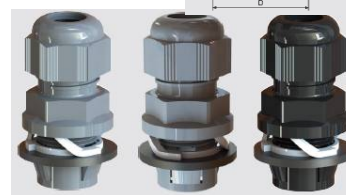

Material: hochwertiges, schlagzähes Polyamid, PA 6/ high quality, impact-resistant
Farben / colours: RAL7001 dunkelgrau / dark grey, RAL7035 hellgrau / light grey, RAL9005 schwarz / black
Schutzart / protection grade: wasserdicht / water resistant IP 66/68 – 5 bar
Temperaturbereich / temperature range: -20°C - +100°C, kurzzeitig / short time -30°C - +150°C
Gewicht / weight: auf Anfrage / upon request

Loch D1 für hole for	Klemmbereich mm clamping range	Schlüssel- weite mm (SW1) spanner size	Wandstärke WT mm wall thickness	Gesamt- länge H mm total length	VPE Stk. PU	ArtNr RAL7001	ArtNr RAL7035	ArtNr RAL9001	€ /Stk. /pc.
M 16	5 - 10	22	0,5 - 4	42,3	100	230052	230052HGR	230052SW	1,34
M 20	6 - 12	24	0,5 - 4	40,8	25	230053	230053HGR	230053SW	1,50
M25	11 - 17	29	0,5 - 4	44,1	25	230054	230054HGR	230054SW	2,44
M32	15 - 21	36	0,5 - 4	50,1	20	230055	230055HGR	230055SW	2,77

GOGAFIX DMWZ Demontagewerkzeug / compression gland

Das GOGAFIX Demontagewerkzeug DMWZ ist für die schnelle Demontage der Kabelverschraubung KVV2 geeignet. Es wird auf die Verschraubung von hinten aufgesteckt und ermöglicht das zerstörungsfreie Herausziehen der Verschraubung.
GOGAFIX DMWZ tool is designed for fast removing of the cable gland KVV2. It enables the non-destructive unplugging of the gland.

Material: Polyamid / polyamid

Typ type	Höhe mm height	VPE Stk. PU	ArtNr	€ /Stk. /pc.
DMWZ-16	13	1	239032	0,65
DMWZ-20	13	1	239033	0,70
DMWZ-25	13	1	239034	0,76
DMWZ-32	13	1	239035	0,84