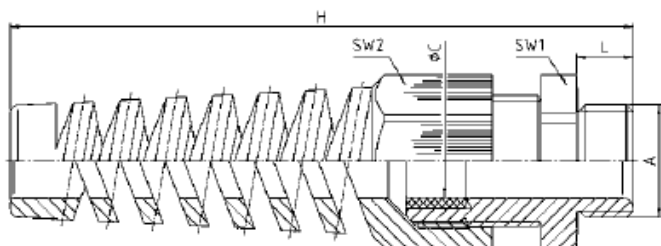

*High quality cable polyamid glands for use in food-, machinery-, plant construction- and control installation industry
 Clutch-plate clamp with inner rubber seal, sealing lip at thread, from M32 O-ring
 Versions with metric and PG thread.*

Material: hochwertiges, schlagzähes Polyamid, PA 6 VO nach UL 94 / *high quality, impact-resistant*
Farben / colours: RAL7001 dunkelgrau / *dark grey*, RAL7035 hellgrau / *light grey*, RAL9005 schwarz / *black*
Schutzart / protection grade: wasserdicht / *water resistant* IP 68 – 5 bar
Temperaturbereich / temperature range: -20°C - +100°C
Zulassung / approval: VDE und großteils / *mostly cULus*
Normen / standards: EN 50262
Gewicht / weight: auf Anfrage / *upon request*

Anschluss- gewinde <i>tread size</i>	Klemmbereich mm <i>clamping range</i>	Schlüssel- weite mm <i>spanner size</i>	Gewinde- länge mm <i>thread length</i>	Gesamt- länge mm <i>total length</i>	VPE Stk. <i>PU</i>	ArtNr RAL7001	ArtNr RAL7035	ArtNr RAL9005	€ /Stk. <i>/pc.</i>
M 12 x 1,5	3 - 6,5	15	8	63,5	100	230031	230031HGR	230031SW	0,65
M 16 x 1,5	5 - 10	19	8	94,5	100	230032	230032HGR	230032SW	0,75
M 20 x 1,5	6 - 12	24	9	101,5	50	230033	230033HGR	230033SW	0,91
M 20 x 1,5	10 - 14	30	10	116	50	23003310-14	23003310-14HGR	23003310-14SW	1,07
M 25 x 1,5	13 - 18	36	10	132,5	50	230034	230034HGR	230034SW	2,35

Schutzart / protection grade: wasserdicht / *water resistant IP 68 – 5 bar*

Temperaturbereich / temperature range: -20°C - +80°C

Gewicht / weight: auf Anfrage / *upon request*

Anschluss- gewinde thread size	L1 mm	L2 mm	L3 mm	VPE Stk. PU	ArtNr	€/Stk. /pc.
M 16 x 1,5	12	38	30	50	230142	1,76
M 20 x 1,5	12	42	36	50	230143	2,40
M 25 x 1,5	12	49	44	25	230144	2,17
M 32 x 1,5	14	58	53	25	230145	3,05
M 40 x 1,5	14	67	64	10	230146	3,51