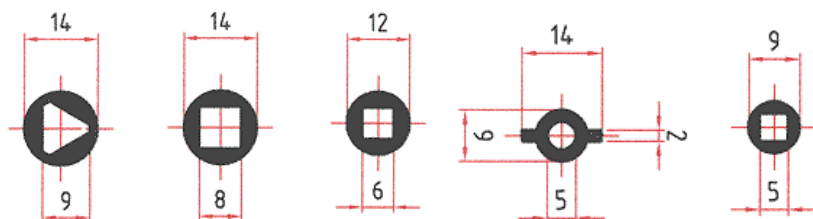

GOGAFIX wrench is designed for fast assembly of cable and conduit glands. The wrench has two expandable clamping ranges (lock position) and fits to metric and PG cable glands. This tool provides access to various glands in cramped conditions, is ideal for OEM installations and has a high torque with ergonomic plastic handles.

Material / material: verchromter Werkzeugstahl, Kunststoffgriffe / chrome plated tool steel, plastic handles

Klemmbereiche / clamping range: kleine Öffnung / small opening 14-22 mm (entspricht / corresponds to M12 - M16, PG7 - PG11, NPT 3/8"); große Öffnung / big opening 24-33 mm (entspricht / corresponds to M20 - M25, PG13,5 - PG21, NPT 1/2" - NP 3/4")

Typ	Schlüsselweite mm	Länge mm	Höhe mm	VPE Stk.	ArtNr	€/Stk.
type	spanner size	length	height	PU		/pc.
VZ1-14/33	14-33	250	80	1	249040	68,30

Für eine schnelle Montage von Kabel und Schlauchverschraubungen, metrisch und PG. /
For quick mounting of cable and hose gland, metric and PG.

Eigenschaften / characteristics

schnelle Montage / quick mounting

auch bei montiertem Kabel oder Schlauch / also for already inserted cables

auch bei eng gesetzten Verschraubungen / even for tight mounted glands

GOGASWITCH US – Universalschlüssel / universal-key

Universalschlüssel aus Zink / universal key made of zinc

Typ	ArtNr	€/Stk.
type		/pc.
Universalschlüssel US / universal-key	249060	6,90