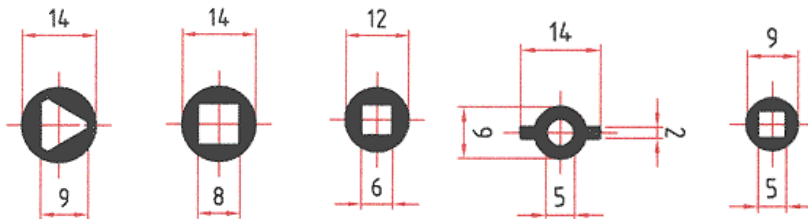

GOGAFIX wrench is designed for fast assembly of cable and conduit glands. The wrench has two expandable clamping ranges (lock position) and fits to metric and PG cable glands. This tool provides access to various glands in cramped conditions, is ideal for OEM installations and has a high torque with ergonomic plastic handles.

Material / material: verchromter Werkzeugstahl, Kunststoffgriffe / *chrome plated tool steel, plastic handles*

Klemmbereiche / clamping range: kleine Öffnung / *small opening* 14-22 mm (entspricht / *corresponds to* M12 - M16, PG7 - PG11, NPT 3/8"); große Öffnung / *big opening* 24-33 mm (entspricht / *corresponds to* M20 - M25, PG13,5 - PG21, NPT 1/2" - NP 3/4")

Typ	Schlüsselweite mm	Länge mm	Höhe mm	VPE Stk.	ArtNr	€ /Stk.
<i>type</i>	<i>spanner size</i>	<i>length</i>	<i>height</i>	<i>PU</i>		<i>/pc.</i>
VZ1-14/33	14-33	250	80	1	249040	68,30

Für eine schnelle Montage von Kabel und Schlauchverschraubungen, metrisch und PG. /
For quick mounting of cable and hose gland, metric and PG.

Eigenschaften / characteristics

schnelle Montage / *quick mounting*

auch bei montiertem Kabel oder Schlauch / *also for already inserted cables*

auch bei eng gesetzten Verschraubungen / *even for tight mounted glands*

GOGASWITCH US – Universalschlüssel / universal-key

Universalschlüssel aus Zink / *universal key made of zinc*

Typ	ArtNr	€ /Stk.
<i>type</i>		<i>/pc.</i>
Universalschlüssel US / <i>universal-key</i>	249060	6,90