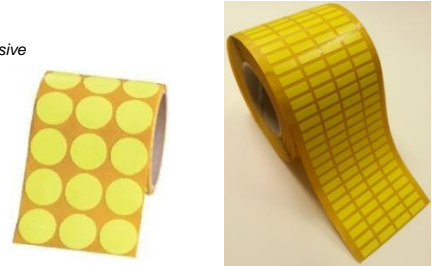

TESA® material in yellow, white or grey stay stable even on uneven surfaces but can be removed easily too. The labels can be taken from a replaced equipment of storage racks without damage and pasted on to a different location again.

Das Material eignet sich für poröse, grobstrukturierte Oberflächen und ist ideal für Teilekennzeichnung in schwieriger Umgebung. Als Stanzteil ist es auch gut für die Beklebung metallisch blanker Stellen und Durchbrüche im Lackierprozess geeignet. /

The material is suitable for porous, coarse-textured surfaces and is ideal for marking parts in difficult environments. As a stamped part it is also good well suited for pasting bright metallic parts and breakthroughs in the painting process.

Material / material: kunststoffbeschichtetes TESA®-Gewebe / plastic-coated TESA® material
Kleber / adhesive: vernetzter Kautschukkleber, wieder ablösbar / polymerised natural rubber adhesive
Farben / colors: weiß / white (GW), gelb / yellow (GG), grau / grey (GRG)
Folienstärke / film strength: 0,15 mm
Rollenkern / core: Ø 3 Zoll / inch (76 mm)
Wicklung / winding: Außen / outside
Temperaturbereich / temperature range: -40°C bis / to +100°C, kurzzeitig / shortly +130°C
Beständigkeit / resistance: Wasser, Öle, Schmutz / water, oils, soil

Nur für Drucker mit verstellbarem Durchlichtsensor geeignet! /
Only suitable for printers with adjustable transmissive sensor!

**GOGAMARK EET-TESA® Gewebe-Etiketten f. Thermotransferdrucker /
textile labels for thermal transfer printers**

Breite x Höhe mm width x height	Rollen- breite roll width	Etiketten je Reihe labels/row	Etiketten je Rolle labels/roll	ArtNr WEISS white	ArtNr GELB yellow	ArtNr GRAU grey	€ /Rolle /roll
15,0 x 6,0	105	5	10 000	EET-TESA-0615GW	EET-TESA-0615GG	EET-TESA-0615GGR	317,00
18,0 x 6,0	105	5	10 000	EET-TESA-0618GW	EET-TESA-0618GG	EET-TESA-0618GGR	361,00
19,0 x 6,5	105	5	10 000	EET-TESA-0619GW	EET-TESA-0619GG	EET-TESA-0619GGR	391,00
20,0 x 7,0	105	5	10 000	EET-TESA-0720GW	EET-TESA-0720GG	EET-TESA-0720GGR	448,00
15,0 x 8,0	105	5	10 000	EET-TESA-0815GW	EET-TESA-0815GG	EET-TESA-0815GGR	350,00
17,0 x 8,5	105	5	10 000	EET-TESA-0817GW	EET-TESA-0817GG	EET-TESA-0817GGR	383,00
18,0 x 8,0	105	5	10 000	EET-TESA-0818GW	EET-TESA-0818GG	EET-TESA-0818GGR	429,00
20,0 x 8,0	105	5	10 000	EET-TESA-0820GW	EET-TESA-0820GG	EET-TESA-0820GGR	448,00
27,0 x 8,0	105	5	10 000	EET-TESA-0827GW	EET-TESA-0827GG	EET-TESA-0827GGR	476,00
15,0 x 9,0	105	5	10 000	EET-TESA-0915GW	EET-TESA-0915GG	EET-TESA-0915GGR	367,00
18,0 x 9,0	105	5	10 000	EET-TESA-0918GW	EET-TESA-0918GG	EET-TESA-0918GGR	429,00
20,0 x 10,0	105	5	10 000	EET-TESA-1020GW	EET-TESA-1020GG	EET-TESA-1020GGR	486,00
25,0 x 17,0	105	3	5 000	EET-TESA-1725GW	EET-TESA-1725GG	EET-TESA-1725GGR	432,00
50,0 x 20,0	56	1	1 800	EET-TESA-2050GW	EET-TESA-2050GG	EET-TESA-2050GGR	342,00
60,0 x 35,0	66	1	1 000	EET-TESA-3560GW	EET-TESA-3560GG	EET-TESA-3560GGR	264,00
Ø 29	96	3	3 000	EET-TESA-K29GW	EET-TESA-K29GG	EET-TESA-K29GGR	a.A.

a. A. = auf Anfrage / upon request

Preise gültig ab 01.01.2025 exkl. MwSt., freibleibend, Auftragsrabatt auf Anfrage /
prices are valid from 01.01.2025 excl. VAT, subject to change, discounts upon request
sonst. Konditionen siehe www.gogatec.com/AGB.pdf, techn. Änderungen vorbehalten /
terms & conditions can be found on our website: www.gogatec.com/AGB.pdf; error, technical modifications and variations are reserved