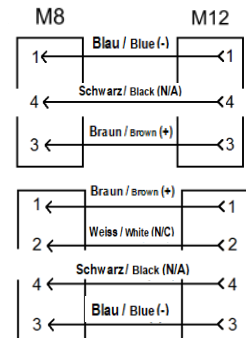

Spannung / voltage: 3-polig 60 V, 4-polig 30 V / 3-pole 60 V, 4-pole 30 V

Strom / current: 4 A

Material Gehäuse / material enclosure: PUR

Einsatz / insert: PA 6 V2 GW 750

Dichtung / sealing: Standard NBR (auch in Viton lieferbar) / standard NBR (also available in VITON)

Steckzyklen / plugging cycles: max. 1.000

Mantelfarbe / coat color: schwarz

Norm / norm: EN 61076-2-101, DIN EN 50044

**Auf Anfrage auch mit
UL-Zulassung erhältlich /
on request also with UL-certificate
available**