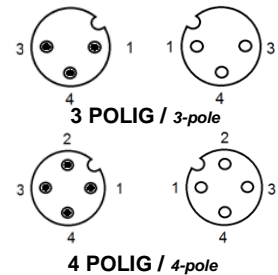

Typ PVC / type PVC

Material / material: Mantel PVC, Adern PVC / coat PVC, wires PVC

Temperaturbereich / temperature range: statisch / static -25°C - +70°C, bewegt / moving -5°C - +70°C

Typ PUR/PVC / type PUR/PVC

Material / material: Mantel PUR, Adern PVC / coat PUR, wires PVC

Temperaturbereich / temperature range: statisch / static -25°C - +80°C, bewegt / moving -5°C - +80°C

GOGAPLUG M8 Stift gerade auf M12 Buchse gerade / straight M8 plug on straight M12 sock.

Type	Länge	Außen-ϕ	ArtNr	€	Außen-ϕ	ArtNr	€
Anz x mm²	m	mm	PVC/PUR-Leitung	/Stk.	mm	PVC-Leitung	/Stk.
type	length	outer ϕ	PVC/PUR-wire	/pc.	outer ϕ	PVC-wire	/pc.
3 x 0,25	0,3	4,0 $\pm$ 0,2	34-CPA3A2-030-110	11,70	4,0 $\pm$ 0,2	34-CPA3A2-030-010	11,55
	0,6		34-CPA3A2-060-110	12,07		34-CPA3A2-060-010	11,78
	1,5		34-CPA3A2-150-110	13,20		34-CPA3A2-150-010	12,46
	3		34-CPA3A2-300-110	15,09		34-CPA3A2-300-010	13,61
4 x 0,25	0,3	5,0 $\pm$ 0,2	34-CPA4A2-030-112	a.A.	4,2 $\pm$ 0,2	34-CPA4A2-030-012	a.A.
	0,6		34-CPA4A2-060-112	a.A.		34-CPA4A2-060-012	a.A.
	1,5		34-CPA4A2-150-112	a.A.		34-CPA4A2-150-012	a.A.
	3		34-CPA4A2-300-112	a.A.		34-CPA4A2-300-012	a.A.

a. A. = auf Anfrage / upon r