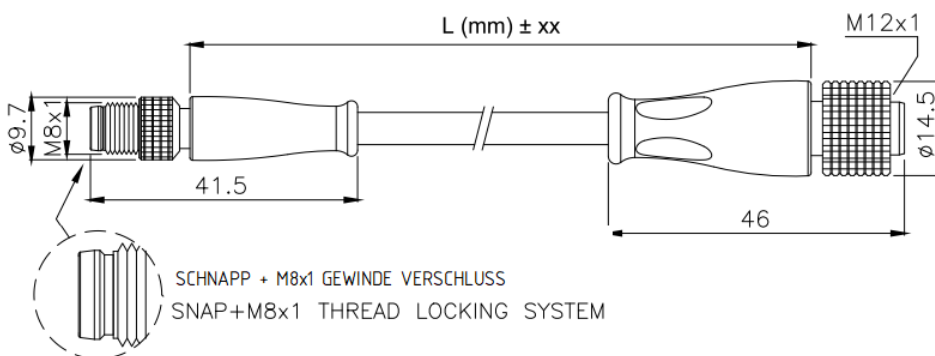

GOGAPLUG M8 Stift gerade auf M12 Buchse gerade / straight M8 plug on straight M12 sock.

Type	Länge	Außen-ϕ	ArtNr	€	Außen-ϕ	ArtNr	€
Anz x mm²	m	mm	PVC/PUR-Leitung	/Stk.	mm	PVC-Leitung	/Stk.
type	length	outer ϕ	PVC/PUR-wire	/pc.	outer ϕ	PVC-wire	/pc.
3 x 0,25	0,3	4,0 $\pm$ 0,2	34-CPA3A2-030-110	11,70	4,0 $\pm$ 0,2	34-CPA3A2-030-010	11,55
	0,6		34-CPA3A2-060-110	12,07		34-CPA3A2-060-010	11,78
	1,5		34-CPA3A2-150-110	13,20		34-CPA3A2-150-010	12,46
	3		34-CPA3A2-300-110	15,09		34-CPA3A2-300-010	13,61
4 x 0,25	0,3	5,0 $\pm$ 0,2	34-CPA4A2-030-112	a.A.	4,2 $\pm$ 0,2	34-CPA4A2-030-012	a.A.
	0,6		34-CPA4A2-060-112	a.A.		34-CPA4A2-060-012	a.A.
	1,5		34-CPA4A2-150-112	a.A.		34-CPA4A2-150-012	a.A.
	3		34-CPA4A2-300-112	a.A.		34-CPA4A2-300-012	a.A.

a. A. = auf Anfrage / upon r