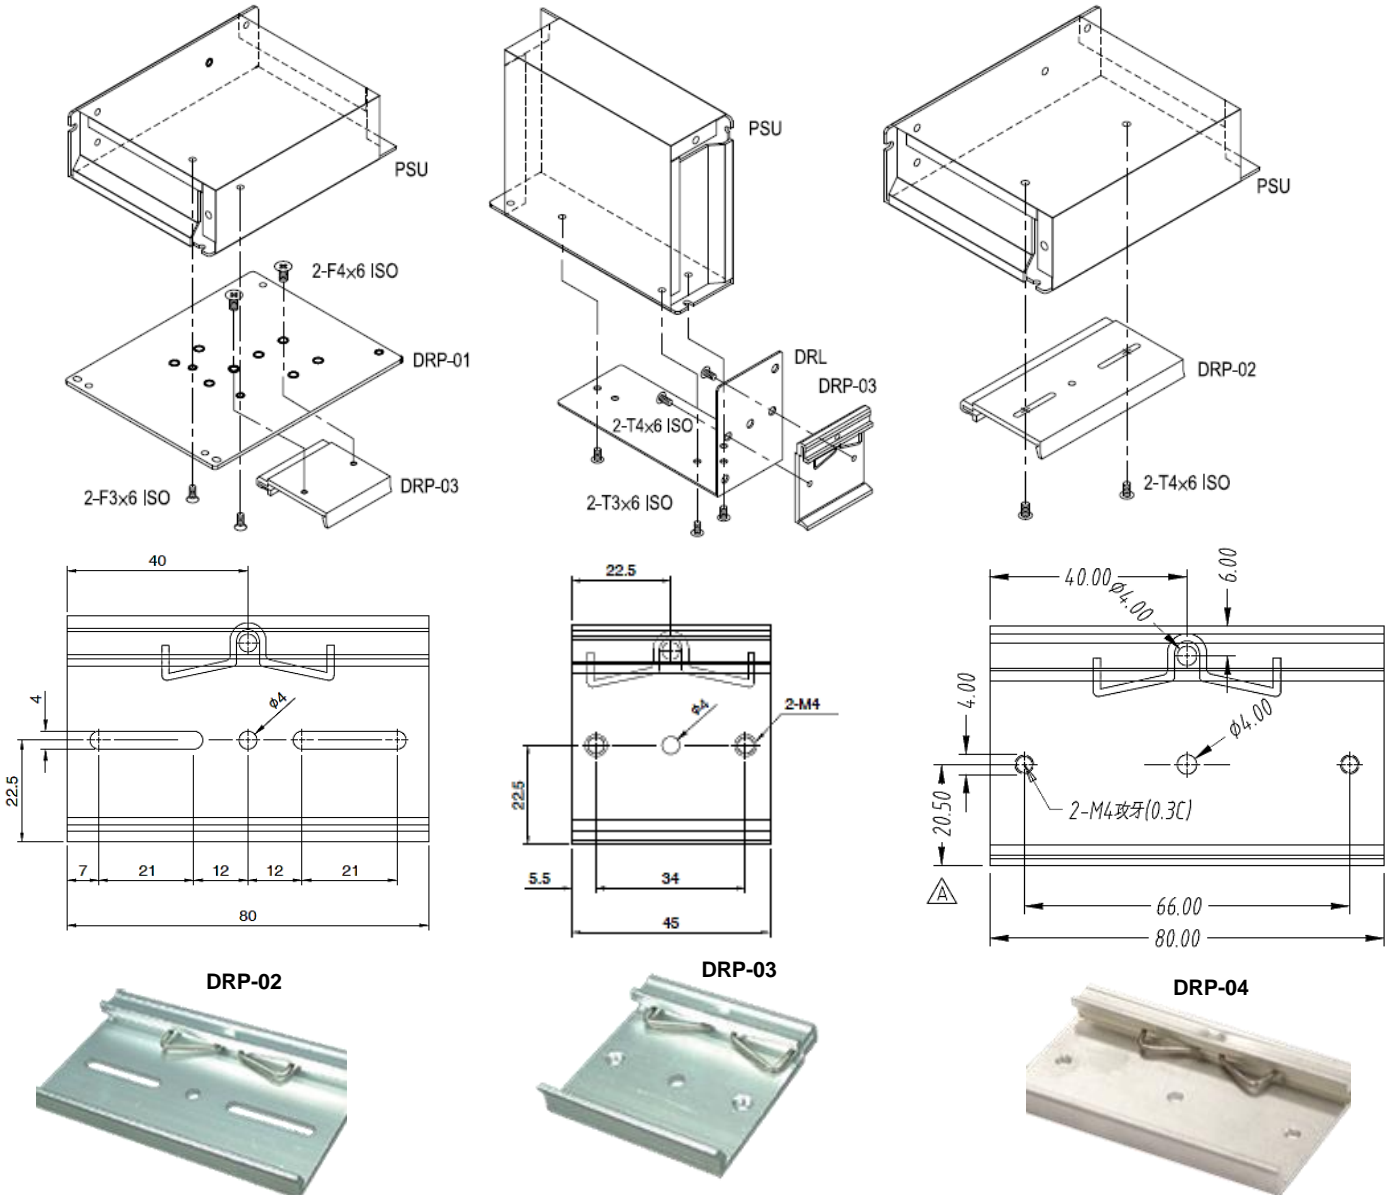

GOGASWITCH Hutschienen Montagezubehör / DIN-rail mounting accessories

Montagezubehör zum Befestigen von Stromversorgungen oder DC/D- Wandlern an Hutschienen /
mounting accessories for fixing power supply devices or DC/DC converter on DIN-rails

Typ	passende Modelle	Art.Nr.	€
type	suitable models	part no.	Stk. /pc.
DRL-01	NGP-MWG 15/25/35/50/75	469010	1,75
DRL-02	NGP-MWG 100/150	469011	a.A.
DRP-01	NGP-MWG 25/35/75/100/150	469012	a.A.
DRP-01A	DCW-MWG 100/150/200/300	469017	7,92
DRP-02	NGP-MWG 50	469014	a.A.
DRP-03	in Verbindung mit DRP-01/DRL-01/DRL-02 siehe Tabelle / in combination w. DRP-01/DRL-01/DRL-02 see table	469015	a.A.
DRP-04	DCW-MWG 100/150/200/300	469016	a.A.