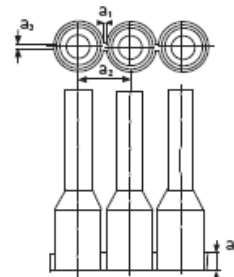

Passende Werkzeuge siehe GOGATOOL Katalog / for appropriate tools please see GOGATOOL catalog

Querschnitt & Länge			DIN		T		W		VPE	€
mm²	mm	AWG	ArtNr	FC	ArtNr	FC	ArtNr	FC	Stk. /100 Stk.	
cross-section-length									PU	/100 pcs.
0,25	8	L 24	12DR3G00208	GE			12WR3G00208	BL	1000	2,78
0,34	8	L 22	12DR3G00308	TK			12DR3G00308	TK	1000	2,78
0,5	8	N 20	12DR3G00508	WS	12DR3G00508	WS	12WR3G00508	OR	1000	2,31
0,75	8	N 18	12DR3G00708	GR	12TR3G00708	HBL	12WR3G00708	WS	1000	2,34
1	8	N 18	12DR3G01008	RT	12DR3G01008	RT	12WR3G01008	GE	1000	2,35
1,5	8	N 16	12DR3G01508	SW	12DR3G01508	SW	12WR3G01508	DRT	1000	2,38
2,5	8	N 14	12DR3G02508	BL	12TR3G02508	GR	12DR3G02508	BL	500	2,78

Passende Werkzeuge siehe GOGATOOL Katalog / for appropriate tools please see GOGATOOL catalog

Querschnitt & Länge			DIN		T		W		VPE	€
mm²	mm	AWG	ArtNr	FC	ArtNr	FC	ArtNr	FC	Stk. /100 Stk.	
cross-section-length									PU	/100 pcs.
0,25	8	L 24	12DR4G00208	GE			12WR4G00208	BL	3000	2,78
0,34	8	L 22	12DR4G00308	TK			12DR4G00308	TK	3000	2,78
0,5	8	N 20	12DR4G00508	WS	12DR4G00508	WS	12WR4G00508	OR	3000	2,31
0,75	8	N 18	12DR4G00708	GR	12TR4G00708	HBL	12WR4G00708	WS	3000	2,34
1	8	N 18	12DR4G01008	RT	12DR4G01008	RT	12WR4G01008	GE	3000	2,35
1,5	8	N 16	12DR4G01508	SW	12DR4G01508	SW	12WR4G01508	DRT	2500	2,38
2,5	8	N 14	12DR4G02508	BL	12TR4G02508	GR	12DR4G02508	BL	1500	2,78