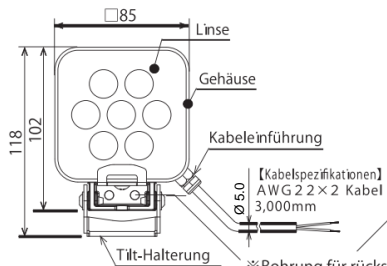

- NUR 22,2mm breit / *only 22.2 mm wide*
- Flache und glatte Oberfläche / *flat and smooth surface*
- Hohe Ausleuchtung und gleichmäßige Lichtstreuung / *high illumination and uniform light scattering*
- Klappbar um 180° und drehbar um 120° / *folding 180° and rotated through 120°*
- Voll beweglicher Halterungswinkel / *fully flexible mounting angle*
- 180° umklappbar, 120° drehbar / *180° hinged, rotatable 120°*
- Schutzart IP67G, IP69K / *protection grade IP67G*
- Resistent gegen Öl und Wasser / *resistant to oil and water*
- Auch für Ex - Zone 2 und Zone 22 lieferbar / *also for Ex - zone 2 and 22*
- Leuchtstärke 820lx / *brightness 820 lx*

■ Beispiel Bodenmontage ■ Beispiel Wandmontage ■ Beispiel Deckenmontage

**Nennspannung / nominal voltage:** 24 VDC  
**Prüfspannung / testing voltage:** 500 VAC für 1 Minute / *500 VAC for 1 minute*  
**Nennstrom/Leistung / nominal current/power:** 174 mA / 4,2 W  
**Temperaturbereich / temperature range:** -40°C - +60°C  
**Material (Gehäuse) / material (case):** Aluminium  
**Schutzart / protection grade:** IP66G/IP67G/IP69K  
**Abmessungen (Leuchte) / dimensions (light):** 85 x 85 mm  
**Lichtstärke / luminous intensity:** CLN – 24A - CD - T/PT 820 lx  
**Lichtstrom / light current:** CLN – 24A - CD - T/PT 550 lm  
**Vibrationsfestigkeit / vibration resistance:** 30 Hz 19,6 m/s<sup>2</sup> vorw., rückw.  
 links und rechts für 2 Stunden / *30 Hz 19,6 m/s<sup>2</sup> forw., backw., left and right for 2 hours*  
**Anschlusskabel / connection cable:** 2 x AWG22, geschirmt / *shielded, Außen-Ø / outer-Ø: 5,0mm*

■ Tilt Modell (Modell T)

Montageabstand (2-M6, Abstand: 26mm)

■ Pan/Tilt Modell (Modell PT)

Montageabstand (2-M6, Abstand: 26mm)

※Bohrung für rückseitige Montage (2-M5, Abstand:16)

**jetzt mit geschirmtem Anschlusskabel / now with shielded connection cable**