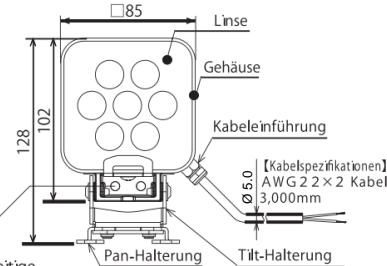

- NUR 22,2mm breit / *only 22.2 mm wide*
- Flache und glatte Oberfläche / *flat and smooth surface*
- Hohe Ausleuchtung und gleichmäßige Lichtstreuung / *high illumination and uniform light scattering*
- Klappbar um 180° und drehbar um 120° / *folding 180° and rotated through 120°*
- Voll beweglicher Halterungswinkel / *fully flexible mounting angle*
- 180° umklappbar, 120° drehbar / *180° hinged, rotatable 120°*
- Schutzart IP67G, IP69K / *protection grade IP67G*
- Resistent gegen Öl und Wasser / *resistant to oil and water*
- Auch für Ex - Zone 2 und Zone 22 lieferbar / *also for Ex - zone 2 and 22*
- Leuchtstärke 820lx / *brightness 820 lx*

■ Beispiel Bodenmontage ■ Beispiel Wandmontage ■ Beispiel Deckenmontage

**Nennspannung / nominal voltage:** 24 VDC  
**Prüfspannung / testing voltage:** 500 VAC für 1 Minute / *500 VAC for 1 minute*  
**Nennstrom/Leistung / nominal current/power:** 174 mA / 4,2 W  
**Temperaturbereich / temperature range:** -40°C - +60°C  
**Material (Gehäuse) / material (case):** Aluminium  
**Schutzart / protection grade:** IP66G/IP67G/IP69K  
**Abmessungen (Leuchte) / dimensions (light):** 85 x 85 mm  
**Lichtstärke / luminous intensity:** CLN – 24A - CD - T/PT 820 lx  
**Lichtstrom / light current:** CLN – 24A - CD - T/PT 550 lm  
**Vibrationsfestigkeit / vibration resistance:** 30 Hz 19,6 m/s<sup>2</sup> vorw., rückw.  
 links und rechts für 2 Stunden / *30 Hz 19,6 m/s<sup>2</sup> forw., backw., left and right for 2 hours*  
**Anschlusskabel / connection cable:** 2 x AWG22, geschirmt / *shielded, Außen-Ø / outer-Ø: 5,0mm*

■ Tilt Modell (Modell T)

Montageabstand (2-M6, Abstand: 26mm)

■ Pan/Tilt Modell (Modell PT)

Montageabstand (2-M6, Abstand: 26mm)

※Bohrung für rückseitige Montage (2-M5, Abstand:16)

**jetzt mit geschirmtem Anschlusskabel / now with shielded connection cable**