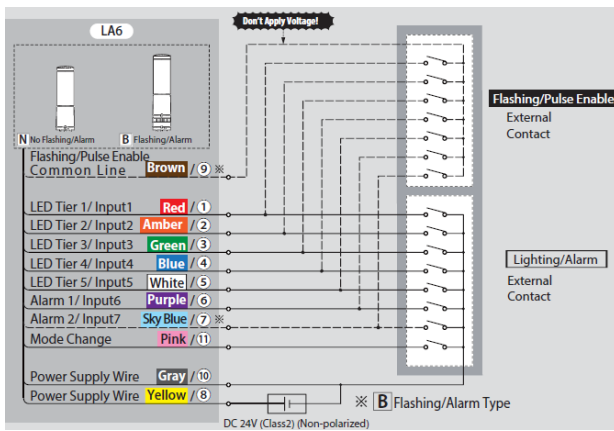

GOGALIGHT LA6 Signalturm programmierbar / programmable signal tower

- 4.096 Farben – 4.096 Informationen / 4.096 colours - 4.096 informations
- Markante Anzeige vieler Betriebszustände / distinctive display of many operating states
- Dauer - , Blink - , Lauflicht / permanent, blinking, running light
- Leuchtkraft an - und abschwelend / luminosity swelling and puffiness
- Programmierbarer Ablauf der Anzeige / programmable expiry of display
- Timetrigger mit 63 Anzeigekonfigurationen / time trigger with 63 display configurations
- 31 Konfigurationen ansteuerbar / 31 configurations can be controlled
- Kostenlose Software über USB einspielbar / free software via USB
- 3 oder 5 Farbmodule / 3 or 5 colour modules
- Mit oder ohne 11 - fach - Alarm max. 85 dB / with or without 11 - speed alarm max 85 dB
- Signalturm mit Hochleistungen - LEDs, 60 mm Ø / signal tower with high - power LEDs, 60 mm Ø
- Anschluss: Federzugklemmen oder 3 m Kabel / terminal: springs or 3 m cable
- IP65 (mit Alarm IP54), -25°C bis +60°C / IP65 (IP54 with alarm), -25°C up to +60°C
- Diverse Befestigungsmöglichkeiten / various mounting options
- Nennspannung 24 VDC (100-240VAC) / nominal voltage 24 VDC (100-240 VAC)

60 mm Ø

Abmessungen <i>dimensions</i>	Durchmesser <i>diameter</i>	Standardsockel / Alarmsockel <i>standard socket / alarm socket</i>
	mm	mm
Höhe mit 3 Farbmodulen / <i>height with 3 colour modules</i>	60	224 / 264
Höhe mit 5 Farbmodulen / <i>height with five colour modules</i>	60	290 / 330
Säule / <i>column</i>	60	300

Module <i>modules</i>	Nennspg. V <i>nom. voltage</i>	Alarm <i>alarm</i>	Montage <i>mounting</i>	Anschluss <i>connection</i>	SILBER ArtNr <i>silver</i>	€ /Stk. <i>/pc.</i>	ELFENBEIN ArtNr <i>ivory</i>	€ /Stk. <i>/pc.</i>
3	24 VDC	Nein / <i>no</i>	Direkt / <i>direct</i>	Klemmen / <i>clamps</i>	43-LA6-3DTNUN-RYG	276,00	43-LA6-3DTNWN-RYG	264,00
3	24 VDC	Nein / <i>no</i>	Direkt / <i>direct</i>	3 m Kabel / <i>3 m cable</i>	43-LA6-3DWJUN-RYG	a.A.	43-LA6-3DWJWN-RYG	a.A.
3	24 VDC	Nein / <i>no</i>	Säule / <i>column</i>	3 m Kabel / <i>3 m cable</i>	-		43-LA6-3DLJWN-RYG	a.A.
3	24 VDC	Ja / <i>yes</i>	Direkt / <i>direct</i>	Klemmen / <i>clamps</i>	43-LA6-3DTNUB-RYG	328,00	43-LA6-3DTNWB-RYG	318,00
3	24 VDC	Ja / <i>yes</i>	Direkt / <i>direct</i>	3 m Kabel / <i>3 m cable</i>	43-LA6-3DWJUB-RYG	a.A.	43-LA6-3DWJWB-RYG	a.A.
3	24 VDC	Ja / <i>yes</i>	Säule / <i>column</i>	3 m Kabel / <i>3 m cable</i>	-		43-LA6-3DLJWB-RYG	a.A.
5	24 VDC	Nein / <i>no</i>	Direkt / <i>direct</i>	Klemmen / <i>clamps</i>	43-LA6-5DTNUN-RYGBC	364,00	43-LA6-5DTNWN-RYGBC	356,00
5	24 VDC	Nein / <i>no</i>	Direkt / <i>direct</i>	3 m Kabel / <i>3 m cable</i>	43-LA6-5DWJUN-RYGBC	a.A.	43-LA6-5DWJWN-RYGBC	a.A.
5	24 VDC	Nein / <i>no</i>	Säule / <i>column</i>	3 m Kabel / <i>3 m cable</i>	-		43-LA6-5DLJWN-RYGBC	a.A.
5	24 VDC	Ja / <i>yes</i>	Direkt / <i>direct</i>	Klemmen / <i>clamps</i>	43-LA6-5DTNUB-RYGBC	418,00	43-LA6-5DTNWB-RYGBC	410,00
5	24 VDC	Ja / <i>yes</i>	Direkt / <i>direct</i>	3 m Kabel / <i>3 m cable</i>	43-LA6-5DWJUB-RYGBC	a.A.	43-LA6-5DWJWB-RYGBC	a.A.
5	24 VDC	Ja / <i>yes</i>	Säule / <i>column</i>	Kabel / <i>cable</i>	-		43-LA6-5DLJWB-RYGBC	a.A.
5	100-230 VAC	Ja / <i>yes</i>	Direkt / <i>direct</i>	3 m Kabel / <i>3 m cable</i>	-		43-LA6-5AWJWB-RYGBC	a.A.

a. A. = auf Anfrage / upon request