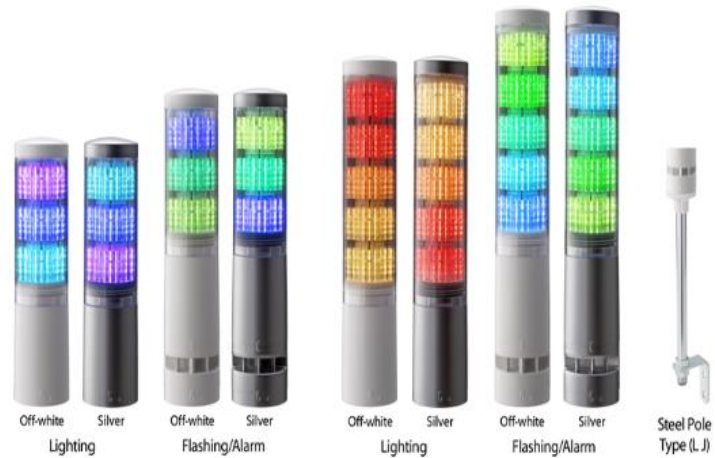

GOGALIGHT LA6 Signalturm programmierbar / programmable signal tower

- 4.096 Farben – 4.096 Informationen / 4.096 colours - 4.096 informations
- Markante Anzeige vieler Betriebszustände / distinctive display of many operating states
- Dauer - , Blink - , Lauflicht / permanent, blinking, running light
- Leuchtkraft an - und abschwelend / luminosity swelling and puffiness
- Programmierbarer Ablauf der Anzeige / programmable expiry of display
- Timetrigger mit 63 Anzeigekonfigurationen / time trigger with 63 display configurations
- 31 Konfigurationen ansteuerbar / 31 configurations can be controlled
- Kostenlose Software über USB einspielbar / free software via USB
- 3 oder 5 Farbmodule / 3 or 5 colour modules
- Mit oder ohne 11 - fach - Alarm max. 85 dB / with or without 11 - speed alarm max 85 dB
- Signalturm mit Hochleistungen - LEDs, 60 mm Ø / signal tower with high - power LEDs, 60 mm Ø
- Anschluss: Federzugklemmen oder 3 m Kabel / terminal: springs or 3 m cable
- IP65 (mit Alarm IP54), -25°C bis +60°C / IP65 (IP54 with alarm), -25°C up to +60°C
- Diverse Befestigungsmöglichkeiten / various mounting options
- Nennspannung 24 VDC (100-240VAC) / nominal voltage 24 VDC (100-240 VAC)

60 mm Ø

Abmessungen <i>dimensions</i>	Durchmesser <i>diameter</i>	Standardsockel / Alarmsockel <i>standard socket / alarm socket</i>
	mm	mm
Höhe mit 3 Farbmodulen / <i>height with 3 colour modules</i>	60	224 / 264
Höhe mit 5 Farbmodulen / <i>height with five colour modules</i>	60	290 / 330
Säule / <i>column</i>	60	300