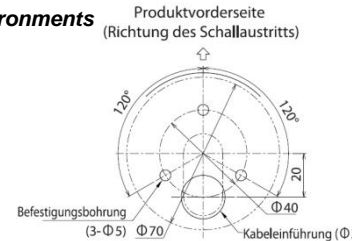

GOGALIGHT LED - Signalturm LS7 / LED - signal tower

- **Absolut glattes Gehäuse / absolutely smooth case**
- **Schrauben und Metallteile liegen nicht frei / screws and metal parts are not exposed**
- **Linsenhülle aus schüttelfestem Polycarbonat / lens shell made of vibration resistant polycarbonate**
- **Auffälliger Alarmton für laute Arbeitsumgebungen / flashy alarm for noisy work environments**
- **Kontrastreiche Signalfarben / contrasting signal colours**
- **Exzellente Sichtbarkeit in jeder Umgebung / excellent visibility in any environment**
- **M12 Stecker & modulare Bauweise / M12 plug and modular design**
- **Einfache Montage / easy construction**
- **Halterung aus Kunststoff / plastic holder**