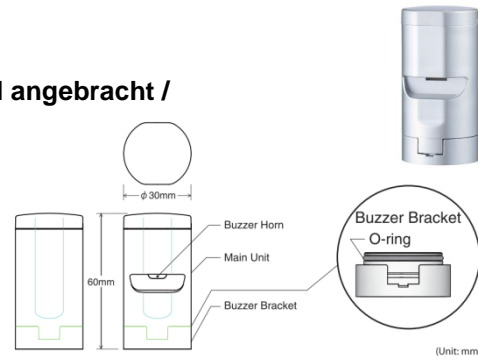

GOGALIGHT LED - Signalturm ME/MES / LED - signal tower

25 mm Ø

Typ	Modulanzahl	Säulenhöhe	ArtNr	€/Stk.
type	number of modules	column height		/pc.
MES-102A	1	80	43-MES-102A-x	113,20
MES-202A	2	110	43-MES-202A-xx	145,80
MES-302A	3	140	43-MES-302A-xxx	176,00
MES-402A	4	170	43-MES-402A-xxxx	224,00
MES-502A	5	200	43-MES-502A-xxxxx	267,00
ME-102A	1	240	43-ME-102A-x	121,00
ME-202A	2	270	43-ME-202A-xx	148,90
ME-302A	3	300	43-ME-302A-xxx	184,00
ME-402A	4	330	43-ME-402A-xxxx	229,00
ME-502A	5	360	43-ME-502A-xxxxx	276,00