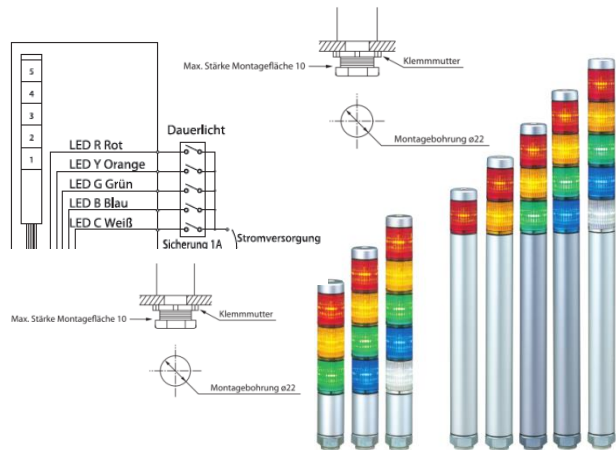

GOGALIGHT LED - Signalturm MP/MPS / LED - signal tower

- Schlankes Design / slim design
- Niedrige oder hohe Säulenausführung / low or high column version
- Patentierter Linsenschliff für hervorragende Sichtbarkeit / patented lens cut for excellent visibility
- Austauschbare Module – kein Umverdraten nötig / changeable modules - no rewiring needed
- Gehäuse aus hochwertigem ABS / case made of ABS
- In mehreren Silberfarben erhältlich / available in several colours silver
- Nennspannung 24 VAC/DC / nominal voltage 24 VAC/DC
- Schutzklasse IP65, Temperaturbereich -30°C - +60°C / protection grade IP65, temperature range -30°C - +60°C
- Auch mit M12 - Anschluss oder 3 m Kabel erhältlich / also available with M12 connector or 3 m cable

30 mm Ø

Typ	Modulanzahl	Säulenhöhe	ArtNr	€/Stk.
type	number of modules	column height		/pc.
MPS-102	1	90	43-MPS-102-x	117,90
MPS-202	2	125	43-MPS-202-xx	141,20
MPS-302	3	160	43-MPS-302-xxx	166,00
MPS-402	4	195	43-MPS-402-xxxx	215,00
MPS-502	5	230	43-MPS-502-xxxxx	292,00
MP-102	1	265	43-MP-102-x	121,00
MP-202	2	300	43-MP-202-xx	145,80
MP-302	3	335	43-MP-302-xxx	195,00
MP-402	4	370	43-MP-402-xxxx	215,00
MP-502	5	405	43-MP-502-xxxxx	292,00

Bitte in der Artikelnummer statt dem „x“ einfügen: R=rot, Y=gelb, G=grün, B=blau, C=weiß / Please fill in item number instead of „x“: R=red, Y=yellow, G=green, B=blue, C=white

GOGALIGHT Akustikelement MP - B / acoustic element

GOGALIGHT LED - Signalturm ME/MES / LED - signal tower

25 mm Ø

Typ	Modulanzahl	Säulenhöhe	ArtNr	€/Stk.
type	number of modules	column height		/pc.
MES-102A	1	80	43-MES-102A-x	113,20
MES-202A	2	110	43-MES-202A-xx	145,80
MES-302A	3	140	43-MES-302A-xxx	176,00
MES-402A	4	170	43-MES-402A-xxxx	224,00
MES-502A	5	200	43-MES-502A-xxxxx	267,00
ME-102A	1	240	43-ME-102A-x	121,00
ME-202A	2	270	43-ME-202A-xx	148,90
ME-302A	3	300	43-ME-302A-xxx	184,00
ME-402A	4	330	43-ME-402A-xxxx	229,00
ME-502A	5	360	43-ME-502A-xxxxx	276,00