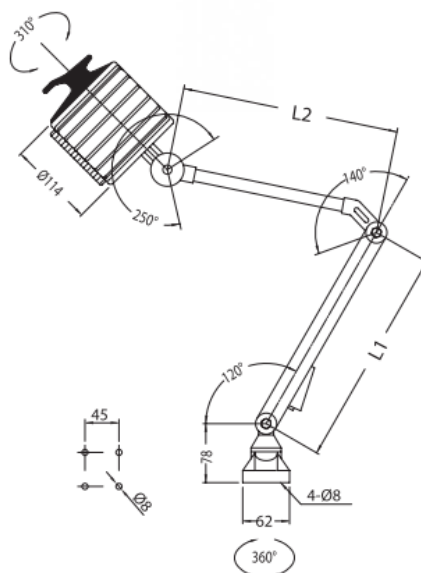

- Lampenkörper aus Aluminiumdruckguss beschichtet / lamp body made of die - cast aluminum, with antioxidant treatment
- Durchmesser 114 mm / diameter of 114 mm
- Griff zum Ausrichten der Leuchte / handle for aligning the lamp
- Robuster Lampenarm aus stranggepressten Aluminium, antioxidativ beschichtet / robust lamp arm made of extruded aluminum with antioxidant treatment
- Speziell gehärtetes schlagfestes Glas mit ölbeständigen O-Ring / specially hardened impact - resistant glass with oil proof perimetric O-ring
- Reflexscheibe aus Hochglanzaluminium / glare screen in polished aluminum
- Elektronisches Vorschaltgerät für lange Lebensdauer der LEDs / electronic ballast to guarantee a long lifetime to leds
- Minimierter Stroboskop Effekt für ein angenehmes visuelles Empfinden / minimized stroboscopic effect providing a pleasant visual well-being
- Schraubenbefestigung / screw mounting
- EIN - AUS Schalter / ON - OFF switch
- Schutzart IP65 / protection grade IP65

Versorgungsspannung / supply voltage: 24 VAC - DC  
 Leistung / nominal power: 12 W  
 Lichtstrom / light current: 1290 lm  
 Temperaturbereich / temperature range: -20°C - +50°C  
 Material (Gehäuse) / material (case): Aluminium-Druckguss / aluminum die cast  
 Farbwiedergabeindex CRI / color rendering index: 80 Ra  
 Lebensdauer LED / lifetime LED: 25000 hrs.  
 Schutzart / protection grade: IP65  
 Farbtemperatur / color temperature: 5000K  
 Zulassung / approval: CE

**GOGALIGHT LED-Leuchte ORLH / LED lamp**

Typ	Länge L1	Länge L2	ArtNr.	€
type	length L1	length L2	part no.	/pc.
ORLH122425	220	280	151522	475,00
ORLH122426	260	380	151523	a.A.
ORLH122427	320	490	151524	a.A.
ORLH122428	420	490	151525	550,00

a. A. = auf Anfrage / upon requre

**GOGALIGHT LED-Leuchte TRLH / LED lamp**

Versorgungsspannung / supply voltage: 24 VAC - DC  
 Leistung / nominal power: 12 W  
 Lichtstrom / light current: 1290 lm  
 Temperaturbereich / temperature range: -20°C - +50°C