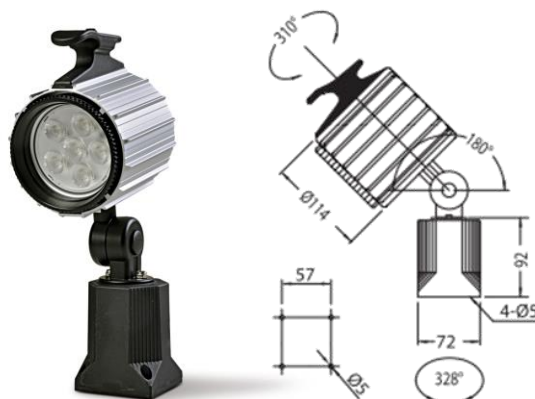

Preise gültig ab 01.01.2023 exkl. MwSt., freibleibend, Auftragsrabatt auf Anfrage / prices are valid from 01.01.2023 excl. VAT, subject to change, discounts upon request
sonst. Konditionen siehe www.gogatec.com/AGB.pdf, techn. Änderungen vorbehalten / terms & conditions can be found on our website: www.gogatec.com/AGB.pdf; error, technical modifications and variations are reserved