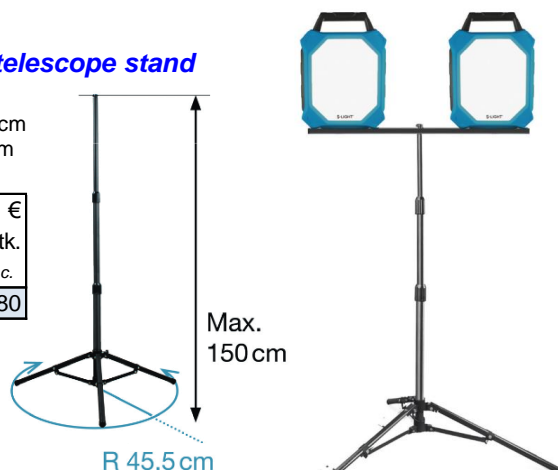

Preise gültig ab 01.01.2023 exkl. MwSt., freibleibend, Auftragsrabatt auf Anfrage / prices are valid from 01.01.2023 excl. VAT, subject to change, discounts upon request
sonst. Konditionen siehe www.gogatec.com/AGB.pdf, techn. Änderungen vorbehalten / terms & conditions can be found on our website: www.gogatec.com/AGB.pdf; error, technical modifications and variations are reserved