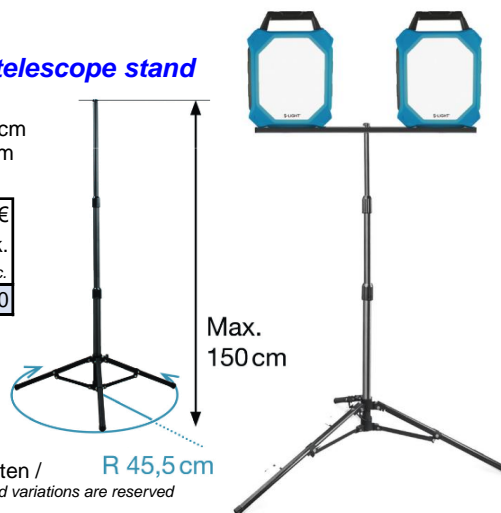

Preise gültig ab 01.07.2021 exkl. MwSt., freibleibend, Auftragsrabatt auf Anfrage / prices are valid from 01.07.2021 excl. VAT, subject to change, discounts upon request
sonst. Konditionen siehe www.gogatec.com/AGB.pdf, techn. Änderungen vorbehalten / terms & conditions can be found on our website: www.gogatec.com/AGB.pdf; error, technical modifications and variations are reserved