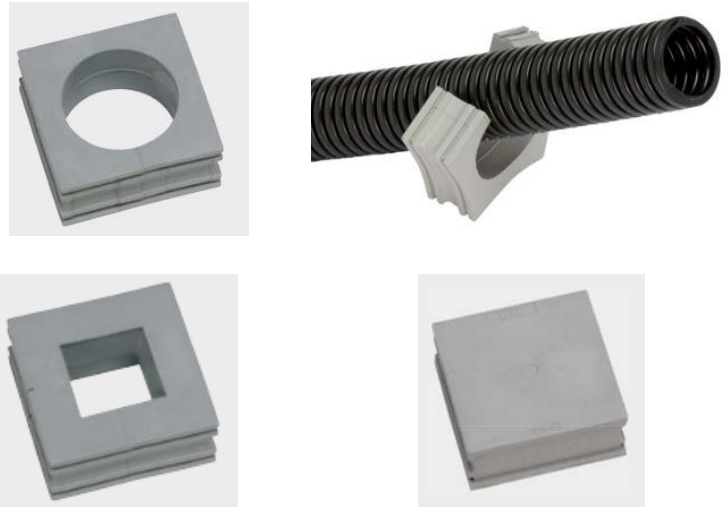

Typ	Klemmbereich mm	VPE Stk.	ArtNr schw arz	ArtNr grau	€ /Stk.
type	clamping range	PU	black	gray	/pc.
KT-ASI	1 x ASI	10	233425SW	233425	1,92
KT-ASI2 II	2 x ASI	10	233426SW	233426	2,55
KT-ASI2 rl	2 x ASI	10	233427SW	233427	2,55
KT tele	Telefonleitung / telephone line	10	-	233428	1,92
KT tele1	Datenleitung / data line RJ12	10	-	233428-1	1,92
KT tele2	Datenleitung / data line RJ10/RJ45	10	-	233428-2	2,55
KT S1	-	10	-	233428-S1	1,92
KT oval	8 x 4	10	-	233428-8x4	3,06
BTK	Blindmodul / blind modul	10	233429SW	233429	1,92

**GOGAFIX KT-groß Teilbare Kabeldurchführungstülen / divisible large cable entry grommets**

Material / material: Elastomere UL 94-V0 selbstverlöschend / self extinguishing

Typ	Klemmbereich mm	VPE Stk.	ArtNr grau	ArtNr schwarz	€ /Stk.
type	clamping range	PU	gray	black	/pc.
KT16	16 - 17	10	233430	233430SW	2,55
KT17	17 - 18	10	233431	233431SW	
KT18	18 - 19	10	233432	233432SW	
KT19	19 - 20	10	233433	233433SW	
KT20	20 - 21	10	233434	233434SW	
KT21	21 - 22	10	233435	233435SW	
KT22	22 - 23	10	233436	233436SW	
KT23	23 - 24	10	233437	233437SW	
KT24	24 - 25	10	233438	233438SW	
KT25	25 - 26	10	233439	233439SW	
KT26	26 - 27	10	233440	233440SW	
KT27	27 - 28	10	233441	233441SW	
KT28	28 - 29	10	233442	233442SW	
KT29	29 - 30	10	233443	233443SW	
KT30	30 - 32	10	233444	233444SW	
KT32	32 - 33	10	233446	233446SW	
ATG	Adaptertülle	10	233450	233450SW	
BTG	Blindmodul	10	233449	233449SW	