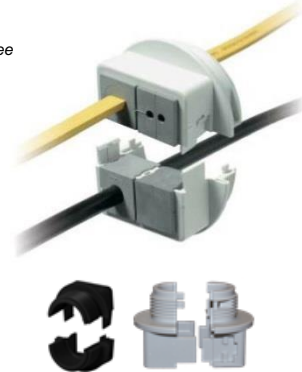

## Kabeldurchführungsleisten teilbar / divisible cable entry system

Die geteilte Kabelverschraubung KVT ermöglicht die Einführung von konfektionierten Leitungen oder fertigen Kabelsätzen. Die dem Leitungsdurchmesser entsprechende Kabeltülle wird um die Leitung gelegt und in die Kabelverschraubung eingesetzt. Zur Durchführung von z.B.: SUB-D- und PROFIBUS-Steckern wird die KVT mit speziellen Sechskantmuttern angeboten. /

The divisible cable gland KVT allows the introduction of cable assemblies or finished cable harnesses. The cable diameter corresponding grommet is placed around the pipe and is inserted into the gland. To perform SUB-D and PROFIBUS connectors KVT is offered with special hex nuts.

### GOGAFIX KVT Teilbare Verschraubungen / divisible cable glands

Inklusive Standard-Gegenmutter / standard lock nut included  
Robuste und massive Ausführung! / Robust and massive version!

Material: Polycarbonat UL 94-V0 selbstverlöschend, halogen- u. silikolfrei / self extinguishing, halogen- a. siliconefree  
Schutzart / protection grade: IP 54

### GOGAFIX KVT W90 IP54 Teilbare Winkelverschraubungen / divisible angled cable glands

Inklusive Standard-Gegenmutter / standard lock nut included

Temperaturbereich / temperature range: -30°C - +100°C

Zulassungen / approvals: cURus, GL