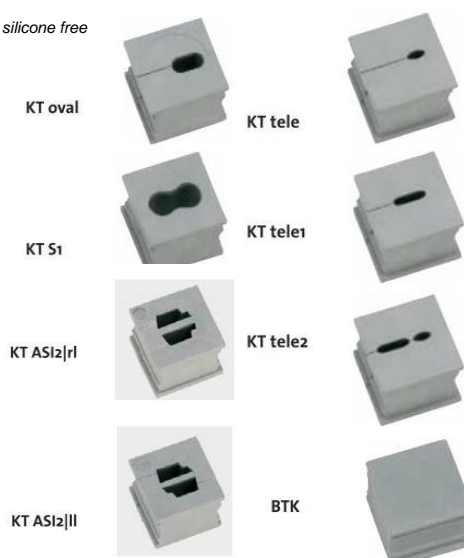

GOGAFIX KT-klein SPEZIAL / specials

Material: Elastomere UL 94-V0 selbstverlöschend halogen- silikonfrei/ *self extinguishing, halogen- silicone free*
Temperaturbereich / temperature range: -40 - +90°C

Typ	Klemmbereich mm	VPE Stk.	ArtNr schw arz	ArtNr grau	€ /Stk.
type	clamping range	PU	black	gray	/pc.
KT-ASI	1 x ASI	10	233425SW	233425	1,92
KT-ASI2 II	2 x ASI	10	233426SW	233426	2,55
KT-ASI2 rl	2 x ASI	10	233427SW	233427	2,55
KT tele	Telefonleitung / telephone line	10	-	233428	1,92
KT tele1	Datenleitung / data line RJ12	10	-	233428-1	1,92
KT tele2	Datenleitung / data line RJ10/RJ45	10	-	233428-2	2,55
KT S1	-	10	-	233428-S1	1,92
KT oval	8 x 4	10	-	233428-8x4	3,06
BTK	Blindmodul / blind modul	10	233429SW	233429	1,92