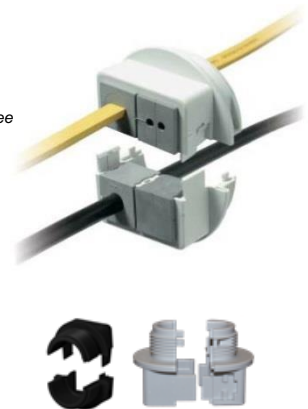

Die geteilte Kabelverschraubung KVT ermöglicht die Einführung von konfektionierten Leitungen oder fertigen Kabelsätzen. Die dem Leitungsdurchmesser entsprechende Kabeltülle wird um die Leitung gelegt und in die Kabelverschraubung eingesetzt. Zur Durchführung von z.B.: SUB-D- und PROFIBUS-Steckern wird die KVT mit speziellen Sechskantmuttern angeboten. / The divisible cable gland KVT allows the introduction of cable assemblies or finished cable harnesses. The cable diameter corresponding grommet is placed around the pipe and is inserted into the gland. To perform SUB-D and PROFIBUS connectors KVT is offered with special hex nuts.

## GOGAFIX KVT Teilbare Verschraubungen / *divisible cable glands*

Inklusive Standard-Gegenmutter / *standard lock nut included*

Robuste und massive Ausführung! / *Robust and massive version!*

Material: Polycarbonat UL 94-V0 selbstverlöschend, halogen- u. silikonfrei / *self extinguishing, halogen- a. siliconefree*

Schutzart / *protection grade*: IP 54, cURus, EN45545-2

Typ	Anschluss-gew inde	Außenmaße mm	Anzahl Tüllen	VPE Stk.	ArtNr	schwarz ArtNr	€/Stk.
type	thread size	outside diameters	number grommets	PU	grey	black	/pc.
KVT 20	M 20 x 1,5	40 x 37	1 x kl. (KT)	10	233003	233003SW	14,25
KVT 25	M 25 x 1,5	40 x 35	1 x kl. (KT)	10	233004	233004SW	13,46
KVT 32	M 32 x 1,5	40 x 35	1 x kl. (KT)	10	233005	233005SW	14,45
KVT 40	M 40 x 1,5	48 x 35	1 x kl. (KT)	10	233006	233006SW	14,78
KVT 50-2	M 50 x 1,5	60 x 35	2 x kl. (KT)	5	233007	233007SW	21,32
KVT 63-1	M 63 x 1,5	70,5 x 35	1 x gr. (KT)	5	233008/1	233008/1SW	28,63
KVT 63-4	M 63 x 1,5	70,5 x 35	4 x kl. (KT)	5	233008	233008SW	28,63

## GOGAFIX KVT W90 IP54 Teilbare Winkelverschraubungen / *divisible angled cable glands*

Inklusive Standard-Gegenmutter / *standard lock nut included*

Temperaturbereich / *temperature range*: -30°C - +100°C