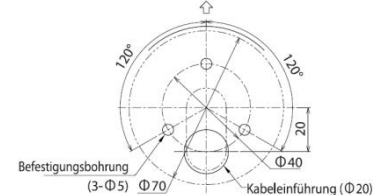

Produktvorderseite
(Richtung des Schallaustritts)