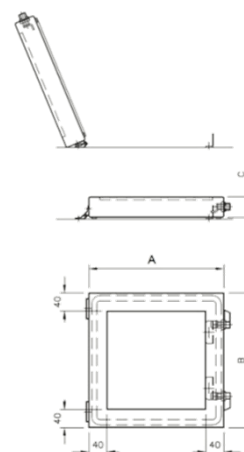

Typ <i>type</i>	A	B	ArtNr	€/Stk. /pc.
SV33/45	300	300	49-SV33/45	344,00
SV34/45	300	450	49-SV34/45	385,00
SV36/45	300	600	49-SV36/45	380,00
SV43/45	450	300	49-SV43/45	351,00
SV44/45	450	450	49-SV44/45	361,00
SV46/45	450	600	49-SV46/45	373,00
SV64/45	600	450	49-SV64/45	373,00
SV66/45	600	600	49-SV66/45	546,00
SV67/45	600	750	49-SV67/45	683,00
SV68/45	600	800	49-SV68/45	692,00
SV69/45	600	900	49-SV69/45	943,00
SV612/45	600	1200	49-SV612/45	893,00
SV77/45	750	750	49-SV77/45	719,00
SV710/45	750	1000	49-SV710/45	864,00
SV86/45	800	600	49-SV86/45	696,00
SV812/45	800	1200	49-SV812/45	899,00
SV106/45	1000	750	49-SV106/45	756,00

Typ <i>type</i>	A	B	ArtNr	€/Stk. /pc.
SV33/75	300	300	49-SV33/75	350,00
SV34/75	300	450	49-SV34/75	364,00
SV36/75	300	600	49-SV36/75	392,00
SV43/75	450	300	49-SV43/75	367,00
SV44/75	450	450	49-SV44/75	396,00
SV46/75	450	600	49-SV46/75	415,00
SV64/75	600	450	49-SV64/75	415,00
SV66/75	600	600	49-SV66/75	566,00
SV67/75	600	750	49-SV67/75	709,00
SV68/75	600	800	49-SV68/75	718,00
SV69/75	600	900	49-SV69/75	733,00
SV612/75	600	1200	49-SV612/75	929,00
SV77/75	750	750	49-SV77/75	745,00
SV710/75	750	1000	49-SV710/75	895,00
SV86/75	800	600	49-SV86/75	719,00
SV812/75	800	1200	49-SV812/75	935,00
SV106/75	1000	750	49-SV106/75	784,00