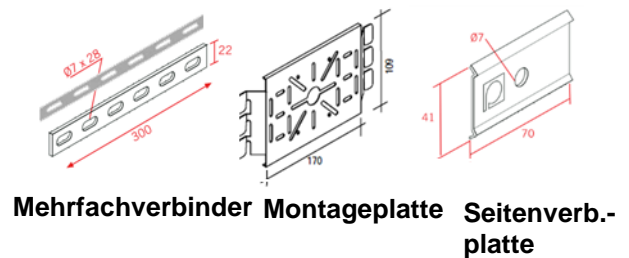

Material / material: S.S. 316 (AISI 316)

GOGATRAY Verbindungs- und Montageteile / connector and mounting parts

Typ	Breite	Gewicht	VPE	ArtNr	€
type	width	weight	PU		/m
Deckel / cover	60	0,62	24	06-73061060	32,34
	100	0,85	24	06-73061100	42,59
	150	1,16	12	06-73061150	55,60
	200	1,48	12	06-73061200	68,60
	300	2,11	6	06-73061300	93,30
	400	2,74	6	06-73061400	120,50
	500	3,37	6	06-73061500	146,30
600	4,00	6	06-73061600	206,00	

Typ	Breite	Gewicht	VPE	ArtNr	€
type	width	weight	PU		/m
Trennsteg / separating web	25	0,26	60	06-67060610	32,10
	50	0,38	48	06-67060611	40,44
	80	0,53	36	06-67060612	55,30

Typ	Klemmbereich	Gewicht	VPE	ArtNr	€
type	clamping range	weight	PU		/Stk
Verbinder / connector	-	0,028	50	06-64060061	3,54
Klemmstück / clamping piece	-	0,017	50	06-64060060	2,48
Verbindungslasche / connecting clip	-	0,01	50	06-64060062	1,18
Messing-Erdungsklemme /	16-35	0,024	20	06-68000032	4,72
	35-50	0,024	20	06-68000033	6,24
Mehrfachverbinder / multi connector	-	0,064	10	06-67060053	7,72
Universal Montageplatte / mounting plate	-	0,176	10	06-62066011	20,11
Seitenverbindungsplatte / sideways connector plate	-	0,048	50	06-64060041	4,41

GOGATRAY Wandmontage / wall mounting

Typ	Größe	Gewicht	VPE	ArtNr	€
type	size	weight	PU		/Stk
Wandkonsole 60* / wall bracket 60 *	-	0,041	10	06-62061060	4,53
Mini-Wandkonsole / mini wall bracket	-	0,092	10	06-62066010	7,26
Distanzbügel / spacer	180mm	0,13	10	06-67060541	17,54
	350mm	0,21	10	06-67060542	25,74
Konsole / Hängestiel / bracket / ceiling profile	100x145	0,35	5	06-62061104	16,79
	150x145	0,40	5	06-62061154	a. A.
	200x145	0,47	5	06-62061204	24,63
	300x145	0,60	5	06-62061304	30,12
	400x145	0,73	5	06-62061404	37,06
	500x145	0,63	5	06-62061504	a. A.
600x145	0,77	5	06-62061604	a. A.	

Wandkonsole 60 Mini-Wandkonsole

Distanzbügel Konsole/Hängestiel

a. A. = auf Anfrage / upon request

* Wandkonsole 60 passt für Gitterkanäle Höhe 60 mm und Breite 60mm + 100 mm /
* Wall bracket 60 fits for cable trays with height 60 mm and width 60mm + 100 mm