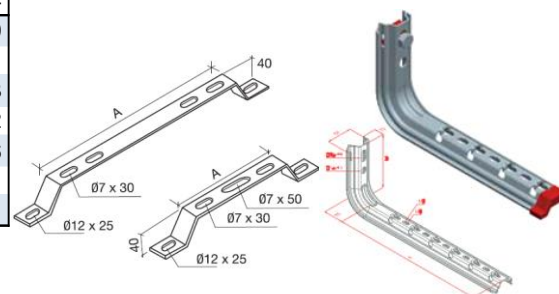

Material / material: S.S. 316 (AISI 316)

GOGATRAY Verbindungs- und Montageteile / connector and mounting parts

Typ	Breite	Gewicht	VPE	ArtNr	€
type	width	weight	PU		/m
Deckel / cover	60	0,62	24	06-73061060	32,34
	100	0,85	24	06-73061100	42,59
	150	1,16	12	06-73061150	55,60
	200	1,48	12	06-73061200	68,60
	300	2,11	6	06-73061300	93,30
	400	2,74	6	06-73061400	120,50
	500	3,37	6	06-73061500	146,30
600	4,00	6	06-73061600	206,00	

Typ	Breite	Gewicht	VPE	ArtNr	€
type	width	weight	PU		/m
Trennsteg / separating web	25	0,26	60	06-67060610	32,10
	50	0,38	48	06-67060611	40,44
	80	0,53	36	06-67060612	55,30

Typ	Klemmbereich	Gewicht	VPE	ArtNr	€
type	clamping range	weight	PU		/Stk
Verbinder / connector	-	0,028	50	06-64060061	3,54
Klemmstück / clamping piece	-	0,017	50	06-64060060	2,48
Verbindungslasche / connecting clip	-	0,01	50	06-64060062	1,18
Messing-Erdungsklemme /	16-35	0,024	20	06-68000032	4,72
	35-50	0,024	20	06-68000033	6,24
Mehrfachverbinder / multi connector	-	0,064	10	06-67060053	7,72
Universal Montageplatte / mounting plate	-	0,176	10	06-62066011	20,11
Seitenverbindungsplatte / sideways connector plate	-	0,048	50	06-64060041	4,41

GOGATRAY Wandmontage / wall mounting

Typ	Größe	Gewicht	VPE	ArtNr	€
type	size	weight	PU		/Stk
Wandkonsole 60* / wall bracket 60 *	-	0,041	10	06-62061060	4,53
Mini-Wandkonsole / mini wall bracket	-	0,092	10	06-62066010	7,26
Distanzbügel / spacer	180mm	0,13	10	06-67060541	17,54
	350mm	0,21	10	06-67060542	25,74
Konsole / Hängestiel / bracket / ceiling profile	100x145	0,35	5	06-62061104	16,79
	150x145	0,40	5	06-62061154	a. A.
	200x145	0,47	5	06-62061204	24,63
	300x145	0,60	5	06-62061304	30,12
	400x145	0,73	5	06-62061404	37,06
	500x145	0,63	5	06-62061504	a. A.
600x145	0,77	5	06-62061604	a. A.	

Wandkonsole 60 Mini-Wandkonsole

Distanzbügel Konsole/Hängestiel

a. A. = auf Anfrage / upon request

* Wandkonsole 60 passt für Gitterkanäle Höhe 60 mm und Breite 60mm + 100 mm /
* Wall bracket 60 fits for cable trays with height 60 mm and width 60mm + 100 mm