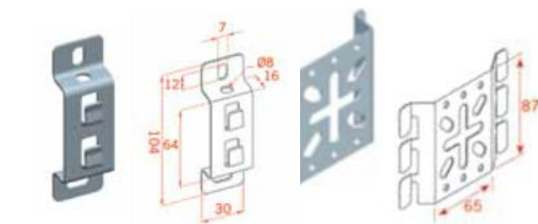

Material / material: S.S. 316 (AISI 316)

GOGATRAY Verbindungs- und Montageteile / connector and mounting parts

Typ	Breite	Gewicht	VPE	ArtNr	€
type	width	weight	PU		/m
Deckel / cover	60	0,62	24	06-73061060	32,34
	100	0,85	24	06-73061100	42,59
	150	1,16	12	06-73061150	55,60
	200	1,48	12	06-73061200	68,60
	300	2,11	6	06-73061300	93,30
	400	2,74	6	06-73061400	120,50
	500	3,37	6	06-73061500	146,30
600	4,00	6	06-73061600	206,00	

Typ	Breite	Gewicht	VPE	ArtNr	€
type	width	weight	PU		/m
Trennsteg / separating web	25	0,26	60	06-67060610	32,10
	50	0,38	48	06-67060611	40,44
	80	0,53	36	06-67060612	55,30

Typ	Klemmbereich	Gewicht	VPE	ArtNr	€
type	clamping range	weight	PU		/Stk
Verbinder / connector	-	0,028	50	06-64060061	3,54
Klemmstück / clamping piece	-	0,017	50	06-64060060	2,48
Verbindungslasche / connecting clip	-	0,01	50	06-64060062	1,18
Messing-Erdungsklemme /	16-35	0,024	20	06-68000032	4,72
	35-50	0,024	20	06-68000033	6,24
Mehrfachverbinder / multi connector	-	0,064	10	06-67060053	7,72
Universal Montageplatte / mounting plate	-	0,176	10	06-62066011	20,11
Seitenverbindungsplatte / sideways connector plate	-	0,048	50	06-64060041	4,41

GOGATRAY Wandmontage / wall mounting

Typ	Größe	Gewicht	VPE	ArtNr	€
type	size	weight	PU		/Stk
Wandkonsole 60* / wall bracket 60 *	-	0,041	10	06-62061060	4,53
Mini-Wandkonsole / mini wall bracket	-	0,092	10	06-62066010	7,26
Distanzbügel / spacer	180mm	0,13	10	06-67060541	17,54
	350mm	0,21	10	06-67060542	25,74
Konsole / Hängestiel / bracket / ceiling profile	100x145	0,35	5	06-62061104	16,79
	150x145	0,40	5	06-62061154	a. A.
	200x145	0,47	5	06-62061204	24,63
	300x145	0,60	5	06-62061304	30,12
	400x145	0,73	5	06-62061404	37,06
	500x145	0,63	5	06-62061504	a. A.
600x145	0,77	5	06-62061604	a. A.	

Wandkonsole 60 Mini-Wandkonsole

Distanzbügel Konsole/Hängestiel

a. A. = auf Anfrage / upon request

* Wandkonsole 60 passt für Gitterkanäle Höhe 60 mm und Breite 60mm + 100 mm /
* Wall bracket 60 fits for cable trays with height 60 mm and width 60mm + 100 mm