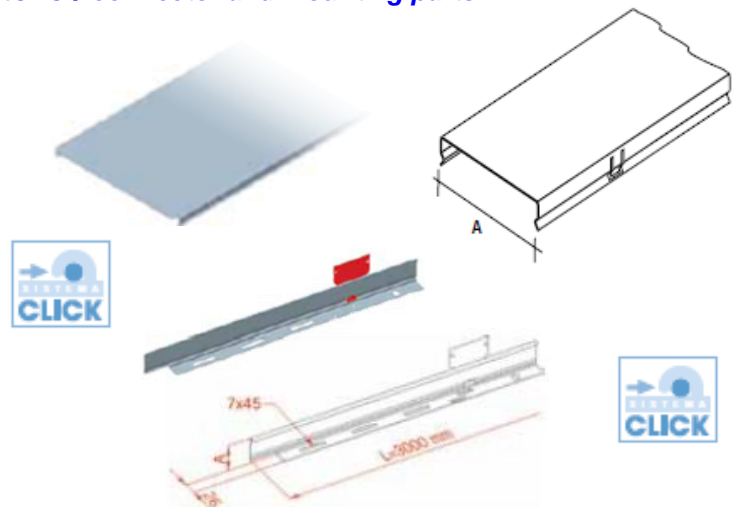

Material / material: S.S. 316 (AISI 316)

GOGATRAY Verbindungs- und Montageteile / connector and mounting parts

Typ	Breite	Gewicht	VPE	ArtNr	€
type	width	weight	PU		/m
Deckel / cover	60	0,62	24	06-73061060	32,34
	100	0,85	24	06-73061100	42,59
	150	1,16	12	06-73061150	55,60
	200	1,48	12	06-73061200	68,60
	300	2,11	6	06-73061300	93,30
	400	2,74	6	06-73061400	120,50
	500	3,37	6	06-73061500	146,30
600	4,00	6	06-73061600	206,00	

Typ	Breite	Gewicht	VPE	ArtNr	€
type	width	weight	PU		/m
Trennsteg / separating web	25	0,26	60	06-67060610	32,10
	50	0,38	48	06-67060611	40,44
	80	0,53	36	06-67060612	55,30

Typ	Klemmbereich	Gewicht	VPE	ArtNr	€
type	clamping range	weight	PU		/Stk
Verbinder / connector	-	0,028	50	06-64060061	3,54
Klemmstück / clamping piece	-	0,017	50	06-64060060	2,48
Verbindungslasche / connecting clip	-	0,01	50	06-64060062	1,18
Messing-Erdungsklemme /	16-35	0,024	20	06-68000032	4,72
	35-50	0,024	20	06-68000033	6,24
Mehrfachverbinder / multi connector	-	0,064	10	06-67060053	7,72
Universal Montageplatte / mounting plate	-	0,176	10	06-62066011	20,11
Seitenverbindungsplatte / sideways connector plate	-	0,048	50	06-64060041	4,41

GOGATRAY Wandmontage / wall mounting

Typ	Größe	Gewicht	VPE	ArtNr	€
type	size	weight	PU		/Stk
Wandkonsole 60* / wall bracket 60 *	-	0,041	10	06-62061060	4,53
Mini-Wandkonsole / mini wall bracket	-	0,092	10	06-62066010	7,26
Distanzbügel / spacer	180mm	0,13	10	06-67060541	17,54
	350mm	0,21	10	06-67060542	25,74
Konsole / Hängestiel / bracket / ceiling profile	100x145	0,35	5	06-62061104	16,79
	150x145	0,40	5	06-62061154	a. A.
	200x145	0,47	5	06-62061204	24,63
	300x145	0,60	5	06-62061304	30,12
	400x145	0,73	5	06-62061404	37,06
	500x145	0,63	5	06-62061504	a. A.
600x145	0,77	5	06-62061604	a. A.	

Wandkonsole 60 Mini-Wandkonsole

Distanzbügel Konsole/Hängestiel

a. A. = auf Anfrage / upon request

* Wandkonsole 60 passt für Gitterkanäle Höhe 60 mm und Breite 60mm + 100 mm /
* Wall bracket 60 fits for cable trays with height 60 mm and width 60mm + 100 mm