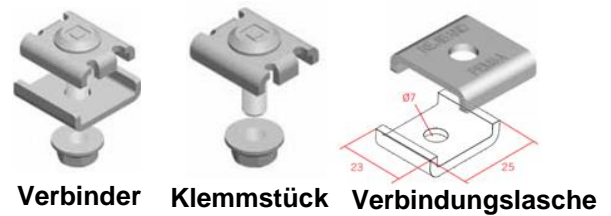

Material / material: S.S. 316 (AISI 316)

GOGATRAY Verbindungs- und Montageteile / connector and mounting parts

Typ	Breite	Gewicht	VPE	ArtNr	€
type	width	weight	PU		/m
Deckel / cover	60	0,62	24	06-73061060	32,34
	100	0,85	24	06-73061100	42,59
	150	1,16	12	06-73061150	55,60
	200	1,48	12	06-73061200	68,60
	300	2,11	6	06-73061300	93,30
	400	2,74	6	06-73061400	120,50
	500	3,37	6	06-73061500	146,30
600	4,00	6	06-73061600	206,00	

Typ	Breite	Gewicht	VPE	ArtNr	€
type	width	weight	PU		/m
Trennsteg / separating web	25	0,26	60	06-67060610	32,10
	50	0,38	48	06-67060611	40,44
	80	0,53	36	06-67060612	55,30

Typ	Klemmbereich	Gewicht	VPE	ArtNr	€
type	clamping range	weight	PU		/Stk
Verbinder / connector	-	0,028	50	06-64060061	3,54
Klemmstück / clamping piece	-	0,017	50	06-64060060	2,48
Verbindungslasche / connecting clip	-	0,01	50	06-64060062	1,18
Messing-Erdungsklemme /	16-35	0,024	20	06-68000032	4,72
	35-50	0,024	20	06-68000033	6,24
Mehrfachverbinder / multi connector	-	0,064	10	06-67060053	7,72
Universal Montageplatte / mounting plate	-	0,176	10	06-62066011	20,11
Seitenverbindungsplatte / sideways connector plate	-	0,048	50	06-64060041	4,41

GOGATRAY Wandmontage / wall mounting

Typ	Größe	Gewicht	VPE	ArtNr	€
type	size	weight	PU		/Stk
Wandkonsole 60* / wall bracket 60 *	-	0,041	10	06-62061060	4,53
Mini-Wandkonsole / mini wall bracket	-	0,092	10	06-62066010	7,26
Distanzbügel / spacer	180mm	0,13	10	06-67060541	17,54
	350mm	0,21	10	06-67060542	25,74
Konsole / Hängestiel / bracket / ceiling profile	100x145	0,35	5	06-62061104	16,79
	150x145	0,40	5	06-62061154	a. A.
	200x145	0,47	5	06-62061204	24,63
	300x145	0,60	5	06-62061304	30,12
	400x145	0,73	5	06-62061404	37,06
	500x145	0,63	5	06-62061504	a. A.
600x145	0,77	5	06-62061604	a. A.	

Wandkonsole 60 Mini-Wandkonsole

Distanzbügel Konsole/Hängestiel

a. A. = auf Anfrage / upon request

* Wandkonsole 60 passt für Gitterkanäle Höhe 60 mm und Breite 60mm + 100 mm /
* Wall bracket 60 fits for cable trays with height 60 mm and width 60mm + 100 mm