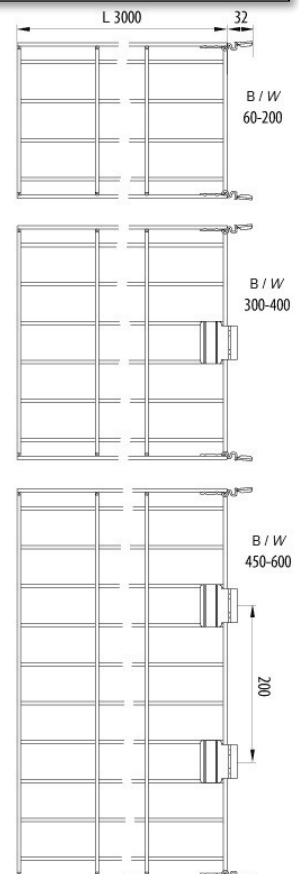

Gitterkanäle m. Schnellverschluss-Klicksystem /
wire mesh trays w. quick-connect clicksystem

KABELTRASSEN
CABLE TRAYS

Schnellverschluss Klick-System ermöglicht die Verbindung der Gitterkanal-Abschnitte ohne Schrauben. /
quick-connect click system allows the connection between sections of trays without the need for screws.

Abgerundete Ecken / rounded edge
Hohe Beständigkeit / high resistance
Temperaturbereich / working temperature range: -50 bis / to 150 °C

GOGATRAY quick-connect E.G. 60/100 mm

Material	Höhe	Breite	Gewicht	VPE	ArtNr	€
material	height	width	weight	PU		/m.
E.G.	60	60	0,778	18	06-60512060	7,02
		100	0,817	24	06-60512100	7,46
		150	0,875	24	06-60512150	8,85
		200	1,12	18	06-60512200	10,88
		300	1,725	12	06-60512300	16,01
		400	2,102	6	06-60512400	20,55
		450	2,166	6	06-60512450	21,26
		500	2,489	6	06-60512500	24,94
E.G.	100	100	1,11	12	06-60513100	12,09
		150	1,168	6	06-60513150	14,18
		200	1,402	6	06-60513200	15,83
		300	2,078	6	06-60513300	20,40
		400	2,445	6	06-60513400	24,94
		450	2,518	6	06-60513450	29,10
		500	2,822	6	06-60513500	28,65
		600	2,858	6	06-60513600	32,34

GOGATRAY quick-connect Black C8 60/100 mm

Material	Höhe	Breite	Gewicht	VPE	ArtNr	€
material	height	width	weight	PU		/m.
Black C8	60	60	0,778	18	06-60582060	9,02
		100	0,817	24	06-60582100	7,58
		150	0,875	24	06-60582150	10,85
		200	1,12	18	06-60582200	14,06
		300	1,725	12	06-60582300	17,16
		400	2,102	6	06-60582400	27,44
		450	2,166	6	06-60582450	28,89
		500	2,489	6	06-60582500	33,16
Black C8	100	100	1,11	12	06-60583100	15,86
		150	1,168	6	06-60583150	17,92
		200	1,402	6	06-60583200	19,43
		300	2,078	6	06-60583300	24,97
		400	2,445	6	06-60583400	31,78
		450	2,518	6	06-60583450	35,11
		500	2,822	6	06-60583500	39,65
		600	2,858	6	06-60583600	42,98