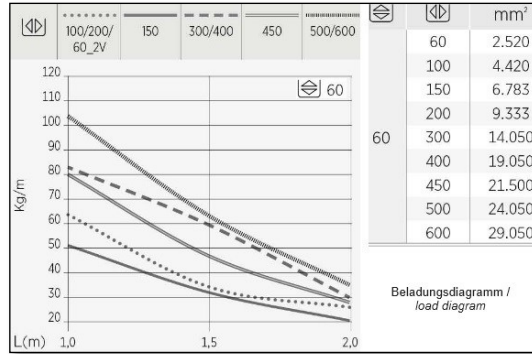

Gitterkanäle m. Schnellverschluss-Klicksystem /
wire mesh trays w. quick-connect clicksystem

KABELTRASSEN
CABLE TRAYS

Schnellverschluss Klick-System ermöglicht die Verbindung der Gitterkanal-Abschnitte ohne Schrauben. /
quick-connect click system allows the connection between sections of trays without the need for screws.

Abgerundete Ecken / rounded edge
Hohe Beständigkeit / high resistance
Temperaturbereich / working temperature range: -50 bis / to 150 °C

GOGATRAY quick-connect E.G. 60/100 mm

Material	Höhe	Breite	Gewicht	VPE	ArtNr	€
material	height	width	weight	PU		/m.
E.G.	60	60	0,778	18	06-60512060	7,02
		100	0,817	24	06-60512100	7,46
		150	0,875	24	06-60512150	8,85
		200	1,12	18	06-60512200	10,88
		300	1,725	12	06-60512300	16,01
		400	2,102	6	06-60512400	20,55
		450	2,166	6	06-60512450	21,26
		500	2,489	6	06-60512500	24,94
E.G.	100	100	1,11	12	06-60513100	12,09
		150	1,168	6	06-60513150	14,18
		200	1,402	6	06-60513200	15,83
		300	2,078	6	06-60513300	20,40
		400	2,445	6	06-60513400	24,94
		450	2,518	6	06-60513450	29,10
		500	2,822	6	06-60513500	28,65
		600	2,858	6	06-60513600	32,34

GOGATRAY quick-connect Black C8 60/100 mm

Material	Höhe	Breite	Gewicht	VPE	ArtNr	€
material	height	width	weight	PU		/m.
Black C8	60	60	0,778	18	06-60582060	9,02
		100	0,817	24	06-60582100	7,58
		150	0,875	24	06-60582150	10,85
		200	1,12	18	06-60582200	14,06
		300	1,725	12	06-60582300	17,16
		400	2,102	6	06-60582400	27,44
		450	2,166	6	06-60582450	28,89
		500	2,489	6	06-60582500	33,16
Black C8	100	100	1,11	12	06-60583100	15,86
		150	1,168	6	06-60583150	17,92
		200	1,402	6	06-60583200	19,43
		300	2,078	6	06-60583300	24,97
		400	2,445	6	06-60583400	31,78
		450	2,518	6	06-60583450	35,11
		500	2,822	6	06-60583500	39,65
		600	2,858	6	06-60583600	42,98