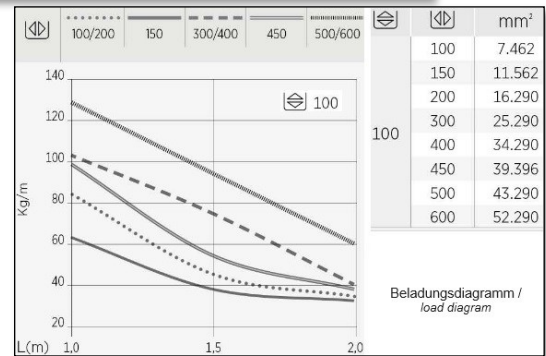

Gitterkanäle m. Schnellverschluss-Klicksystem /
wire mesh trays w. quick-connect clicksystem

KABELTRASSEN
CABLE TRAYS

Schnellverschluss Klick-System ermöglicht die Verbindung der Gitterkanal-Abschnitte ohne Schrauben. /
quick-connect click system allows the connection between sections of trays without the need for screws.

Abgerundete Ecken / rounded edge
Hohe Beständigkeit / high resistance
Temperaturbereich / working temperature range: -50 bis / to 150 °C

GOGATRAY quick-connect E.G. 60/100 mm

Material	Höhe	Breite	Gewicht	VPE	ArtNr	€
material	height	width	weight	PU		/m.
E.G.	60	60	0,778	18	06-60512060	7,02
		100	0,817	24	06-60512100	7,46
		150	0,875	24	06-60512150	8,85
		200	1,12	18	06-60512200	10,88
		300	1,725	12	06-60512300	16,01
		400	2,102	6	06-60512400	20,55
		450	2,166	6	06-60512450	21,26
		500	2,489	6	06-60512500	24,94
E.G.	100	100	1,11	12	06-60513100	12,09
		150	1,168	6	06-60513150	14,18
		200	1,402	6	06-60513200	15,83
		300	2,078	6	06-60513300	20,40
		400	2,445	6	06-60513400	24,94
		450	2,518	6	06-60513450	29,10
		500	2,822	6	06-60513500	28,65
		600	2,858	6	06-60513600	32,34

GOGATRAY quick-connect Black C8 60/100 mm

Material	Höhe	Breite	Gewicht	VPE	ArtNr	€
material	height	width	weight	PU		/m.
Black C8	60	60	0,778	18	06-60582060	9,02
		100	0,817	24	06-60582100	7,58
		150	0,875	24	06-60582150	10,85
		200	1,12	18	06-60582200	14,06
		300	1,725	12	06-60582300	17,16
		400	2,102	6	06-60582400	27,44
		450	2,166	6	06-60582450	28,89
		500	2,489	6	06-60582500	33,16
Black C8	100	100	1,11	12	06-60583100	15,86
		150	1,168	6	06-60583150	17,92
		200	1,402	6	06-60583200	19,43
		300	2,078	6	06-60583300	24,97
		400	2,445	6	06-60583400	31,78
		450	2,518	6	06-60583450	35,11
		500	2,822	6	06-60583500	39,65
		600	2,858	6	06-60583600	42,98