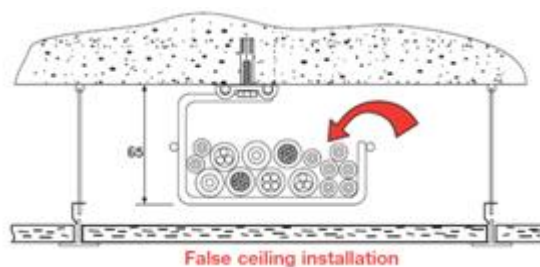

GOGATRAY Rejitech G-Kanal / G-channel

Für direkte Montage an Decken und Tischen / for direct mounting on ceilings and tables

Platzsparend / space-saving

Rasche Installation / rapid installation

Ohne Konsolen / without consoles

Für leichte Beladung / for easy loading

Material	Abmessung mm	Gewicht kg/m	VPE Stk.	ArtNr	€/Stk.
material	dimension	weight	PU		/pc.
E.G.	100	0,66	16	06-60215020	8,79
BYCRO	100	0,66	16	06-60225020	a.A.

a. A. = auf Anfrage / upon request