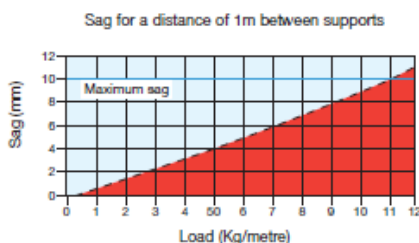

Für leichte Beladung / for easy loading

Material	Abmessung mm	Gewicht kg/m	VPE Stk.	ArtNr	€/Stk.
material	dimension	weight	PU		/pc.
E.G.	100	0,66	16	06-60215020	8,79
BYCRO	100	0,66	16	06-60225020	a.A.

a. A. = auf Anfrage / upon request