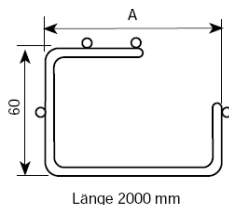

GOGATRAY Rejitech G-Kanal / G-channel

Für direkte Montage an Decken und Tischen / for direct mounting on ceilings and tables

Platzsparend / space-saving

Rasche Installation / rapid installation

Ohne Konsolen / without consoles

Für leichte Beladung / for easy loading

Material	Abmessung mm	Gewicht kg/m	VPE Stk.	ArtNr	€/Stk.
material	dimension	weight	PU		/pc.
E.G.	100	0,66	16	06-60215020	8,79
BYCRO	100	0,66	16	06-60225020	a.A.

a. A. = auf Anfrage / upon request

GOGATRAY Deckenbefestigung / ceiling mounting

Material	Gewicht kg/m	VPE Stk.	ArtNr	€/Stk.
material	weight	PU		/pc.
E.G.	0,028	25	06-67010052	0,98
BYCRO	0,028	25	06-67020052	1,07

GOGATRAY Dosenhalterung / tin holder