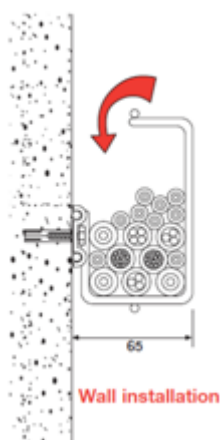

GOGATRAY Rejitech G-Kanal / G-channel

Für direkte Montage an Decken und Tischen / for direct mounting on ceilings and tables

Platzsparend / space-saving

Rasche Installation / rapid installation

Ohne Konsolen / without consoles

Für leichte Beladung / for easy loading

Material	Abmessung mm	Gewicht kg/m	VPE Stk.	ArtNr	€/Stk.
material	dimension	weight	PU		/pc.
E.G.	100	0,66	16	06-60215020	8,79
BYCRO	100	0,66	16	06-60225020	a.A.

a. A. = auf Anfrage / upon request

GOGATRAY Deckenbefestigung / ceiling mounting

Material	Gewicht kg/m	VPE Stk.	ArtNr	€/Stk.
material	weight	PU		/pc.
E.G.	0,028	25	06-67010052	0,98
BYCRO	0,028	25	06-67020052	1,07

GOGATRAY Dosenhalterung / tin holder