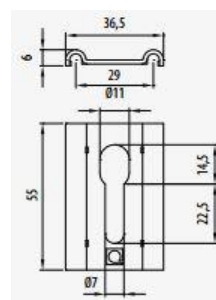

GOGATRAY Rejitech G-Kanal / G-channel

Für direkte Montage an Decken und Tischen / for direct mounting on ceilings and tables

Platzsparend / space-saving

Rasche Installation / rapid installation

Ohne Konsolen / without consoles

Für leichte Beladung / for easy loading

Material	Abmessung mm	Gewicht kg/m	VPE Stk.	ArtNr	€/Stk.
material	dimension	weight	PU		/pc.
E.G.	100	0,66	16	06-60215020	8,79
BYCRO	100	0,66	16	06-60225020	a.A.

a. A. = auf Anfrage / upon request

GOGATRAY Deckenbefestigung / ceiling mounting

Material	Gewicht kg/m	VPE Stk.	ArtNr	€/Stk.
material	weight	PU		/pc.
E.G.	0,028	25	06-67010052	0,98
BYCRO	0,028	25	06-67020052	1,07

GOGATRAY Dosenhalterung / tin holder

Material	Gewicht kg/m	VPE Stk.	ArtNr	€/Stk.
material	weight	PU		/pc.
BYCRO	0,023	10	06-67020041	16,33

Preise gültig ab 01.01.2023 exkl. MwSt., freibleibend, Auftragsrabatt auf Anfrage / prices are valid from 01.01.2023 excl. VAT, subject to change, discounts upon request
sonst. Konditionen siehe www.gogatec.com/AGB.pdf, techn. Änderungen vorbehalten / terms & conditions can be found on our website: www.gogatec.com/AGB.pdf; error, technical modifications and variations are reserved