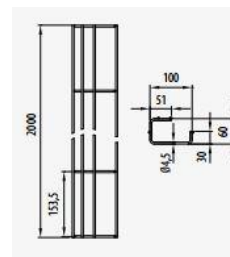

GOGATRAY Rejitech G-Kanal / G-channel

Für direkte Montage an Decken und Tischen / for direct mounting on ceilings and tables

Platzsparend / space-saving

Rasche Installation / rapid installation

Ohne Konsolen / without consoles

Für leichte Beladung / for easy loading

Material	Abmessung mm	Gewicht kg/m	VPE Stk.	ArtNr	€/Stk.
material	dimension	weight	PU		/pc.
E.G.	100	0,66	16	06-60215020	8,79
BYCRO	100	0,66	16	06-60225020	a.A.

a. A. = auf Anfrage / upon request