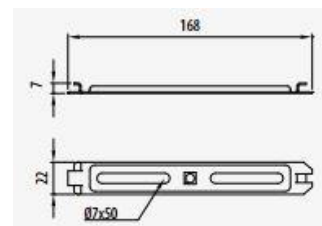

GOGATRAY Rejitech G-Kanal / G-channel

Für direkte Montage an Decken und Tischen / for direct mounting on ceilings and tables

Platzsparend / space-saving

Rasche Installation / rapid installation

Ohne Konsolen / without consoles

Für leichte Beladung / for easy loading

Material	Abmessung mm	Gewicht kg/m	VPE Stk.	ArtNr	€/Stk.
material	dimension	weight	PU		/pc.
E.G.	100	0,66	16	06-60215020	8,79
BYCRO	100	0,66	16	06-60225020	a.A.

a. A. = auf Anfrage / upon request

GOGATRAY Deckenbefestigung / ceiling mounting

Material	Gewicht kg/m	VPE Stk.	ArtNr	€/Stk.
material	weight	PU		/pc.
E.G.	0,028	25	06-67010052	0,98
BYCRO	0,028	25	06-67020052	1,07

GOGATRAY Dosenhalterung / tin holder

Material	Gewicht kg/m	VPE Stk.	ArtNr	€/Stk.
material	weight	PU		/pc.
BYCRO	0,023	10	06-67020041	16,33

Preise gültig ab 01.01.2023 exkl. MwSt., freibleibend, Auftragsrabatt auf Anfrage / prices are valid from 01.01.2023 excl. VAT, subject to change, discounts upon request
sonst. Konditionen siehe www.gogatec.com/AGB.pdf, techn. Änderungen vorbehalten / terms & conditions can be found on our website: www.gogatec.com/AGB.pdf; error, technical modifications and variations are reserved