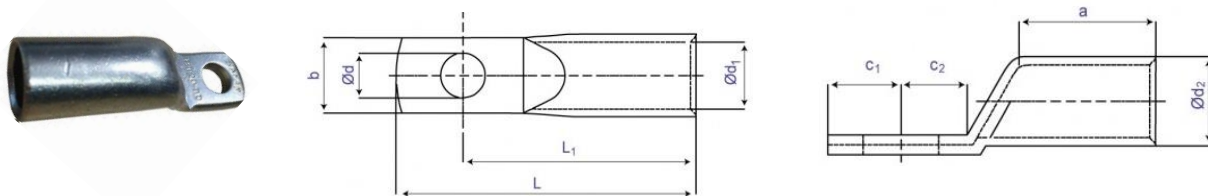

**GOGAPIN KSF-SFRK Rohrkabelschuh m. schmalem Flansch /
uninsulated tubular cable lugs w. slim flange**

**Für Geräteanschluss /
for switch gear connections**

Material / material: E-CU gal Sn. / E-CU tube tin-plated

Normen / standards: Rohrabmessung ähnlich DIN 46235 / pipe dimension similar to DIN 46235 (ab 90 mm² andere Abm. / from 90 mm² other dimensions)

Mit schmalem Flansch, für feine und mehrdrätige Leiter / with narrow palm, for fine and stranded conductors

Passende Werkzeuge siehe GOGATOOL Katalog / for appropriate tools please see GOGATOOL catalog

mm² range	Loch für hole size	Gewicht/100Stk. kg weight /100 pcs.	Abmessungen mm dimensions mm										VPE Stk. PU	Typ type	ArtNr	€/100 Stk. /100 pcs.
			d	d1	d2	l	l1	a	b	c1	c2					
35	M6	1,78	6,5	8,5	12,0	39,5	32,0	17	15,0	7,5	7,5	150	KSF-SFRK-35-M6	124510035006	135,70	
	M6	2,95	6,5	10,0	14,0	47,0	37,0	19,0	15,0	10,0	10,0		KSF-SFRK-50-M6	124510050006		
50	M8	2,82	8,5	10,0	14,0	47,0	37,0	19,0	17,0	10,0	10,0	120	KSF-SFRK-50-M8	124510050008	206,00	
	M10	3,08	10,5	10,0	14,0	51,0	39,0	19,0	19,0	12,0	12,0		KSF-SFRK-50-M10	124510050010		
70	M8	4,1	8,5	12,0	16,5	53,0	43,0	21,0	17,0	10,0	10,0	80	KSF-SFRK-70-M8	124510070008	281,00	
	M10	4,45	10,5	12,0	16,5	56,0	44,0	21,0	19,0	12,0	12,0		KSF-SFRK-70-M10	124510070010	281,00	
	M12	4,22	13,0	12,0	16,5	59,0	46,0	21,0	19,0	13,0	13,0		KSF-SFRK-70-M12	124510070012	347,00	
95	M8	5,46	8,5	13,5	18,0	60,0	48,0	25,0	19,0	12,0	12,0	60	KSF-SFRK-95-M8	124510095008		
	M10	5,13	10,5	13,5	18,0	60,0	48,0	25,0	19,0	12,0	12,0		KSF-SFRK-95-M10	124510095010	372,00	
	M12	5,15	13,0	13,5	18,0	62,0	49,0	25,0	19,0	13,0	13,0		KSF-SFRK-95-M12	124510095012		
120	M8	5,94	8,5	15,0	19,5	65,0	51,0	26,0	19,0	14,0	14,0	50	KSF-SFRK-120-M8	124510120008		
	M10	5,81	10,5	15,0	19,5	65,0	51,0	26,0	19,0	14,0	14,0		KSF-SFRK-120-M10	124510120010	451,00	
	M12	5,92	13,0	15,0	19,5	65,0	51,0	26,0	19,0	14,0	14,0		KSF-SFRK-120-M12	124510120012		
150	M8	6,8	8,5	16,5	21,0	70,0	56,0	30,0	19,0	14,0	14,0	30	KSF-SFRK-150-M8	124510150008		
	M10	6,75	10,5	16,5	21,0	70,0	56,0	30,0	19,0	14,0	14,0		KSF-SFRK-150-M10	124510150010	576,00	
	M12	7,15	13,0	16,5	21,0	72,0	57,0	30,0	19,0	15,0	15,0		KSF-SFRK-150-M12	124510150012		
185	M10	10,59	19,0	19,0	24,0	83,0	65,0	30,0	24,5	18,0	18,0	25	KSF-SFRK-185-M10	124510185010		
	M12	11,09	13,0	19,0	24,0	83,0	65,0	30,0	31,0	18,0	18,0		KSF-SFRK-185-M12	124510185012	838,00	
	M16	9,76	17,0	19,0	24,0	83,0	65,0	30,0	31,0	18,0	18,0		KSF-SFRK-185-M16	124510185016		
240	M10	12,7	10,5	21,0	26,6	95,0	72,0	35,0	31,0	17,0	18,0	25	KSF-SFRK-240-M10	124510240010		
	M12	13,72	13,0	21,0	26,6	95,0	72,0	35,0	31,0	17,0	18,0		KSF-SFRK-240-M12	124510240012	1047,00	
	M16	13,28	17,0	21,0	26,6	95,0	72,0	35,0	31,0	17,0	18,0		KSF-SFRK-240-M16	124510240016		

Preise gültig ab 01.01.2023 exkl. MwSt., freibleibend, Auftragsrabatt auf Anfrage /

prices are valid from 01.01.2023 excl. VAT, subject to change, discounts upon request

sonst. Konditionen siehe www.gogatec.com/AGB.pdf, techn. Änderungen vorbehalten /

terms & conditions can be found on our website: www.gogatec.com/AGB.pdf; error, technical modifications and variations are reserved