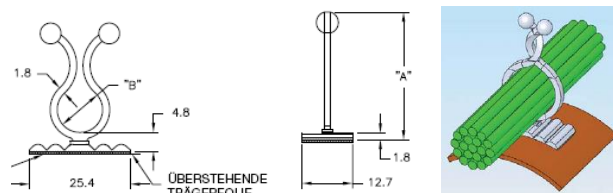

Preise gültig ab 01.01.2023 exkl. MwSt., freibleibend, Auftragsrabatt auf Anfrage /

prices are valid from 01.01.2023 excl. VAT, subject to change, discounts upon request

sonst. Konditionen siehe www.gogatec.com/AGB.pdf, techn. Änderungen vorbehalten /

terms & conditions can be found on our website: www.gogatec.com/AGB.pdf; error, technical modifications and variations are reserved