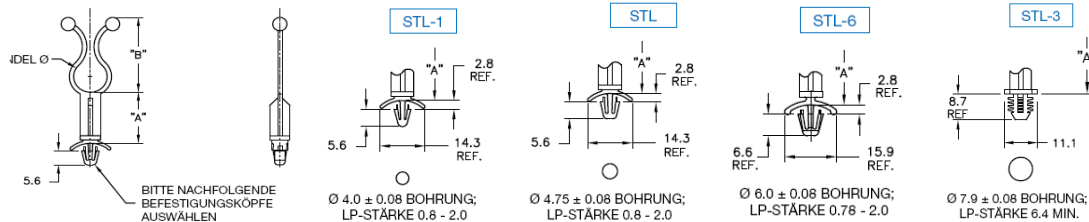

GOGATIE KD Kabeldriller / twist locks

Material / material: Polyamid 6.6

Farbe / colour: Natur / natural

Typ	Länge A mm	B Bündel-Ø mm	VPE Stk.	ArtNr	€ /100 Stk.
type	length A	bundle-Ø	PU		/100 pcs.
KD1	22,9	5,1-7,6	1 000	253001602	3,84
KD2	26,2	7,6-10,2	1 000	253001603	2,65
KD3	30,5	10,2-12,7	1 000	253001604	3,18
KD4	33,7	14-16,5	1 000	253001606	4,04
KD5	39,4	17,8-20,3	1 000	253001607	11,34
KD6	43,4	max. 25,4	1 000	253001610	7,65
KD7	55,6	max. 30,2	1 000	253001611	24,23
KD8	68,1	max. 36,5	1 000	253001612	32,03
KD9	74,4	max. 39,7	1 000	253001613	35,69
KD10	87,6	max. 46,0	1 000	253001614	37,81

GOGATIE KDS Kabeldriller mit Steckfuß / twist lock with snap mount

Material / material: Polyamid 6.6

Farbe / colour: Natur / natural

A mm		Bündel-Ø mm		ArtNr STL-1	ArtNr STL	€	ArtNr STL-6	ArtNr STL-3	€
				Lochgröße 4 mm	Lochgröße 4,8 mm	/100 Stk.	Lochgröße 6 mm	Lochgröße 7,9 mm	/100 Stk.
		bundle-Ø		hole size	hole size		hole size	hole size	
4,8	19,7	5,1-7,6	253021602	253021622	18,08	253021642	253021662	22,58	
12,7	19,7	5,1-7,6	253021612	253021632	18,08	253021652	253021672	22,58	
4,8	23,1	7,6-10,2	253021603	253021623	18,08	253021643	253021663	22,58	
12,7	23,1	7,6-10,2	253021613	253021633	18,08	253021653	253021673	22,58	
4,8	27,7	10,2-12,7	253021604	253021624	18,08	253021644	253021664	22,58	
12,7	27,7	10,2-12,7	253021614	253021634	18,08	253021654	253021674	22,58	
4,8	32,5	12,7-15,2	253021605	253021625	18,08	253021645	253021665	22,58	
12,7	32,5	12,7-15,2	253021615	253021635	18,08	253021655	253021675	22,58	
4,8	36,8	17,8-20,3	253021607	253021627	22,58	253021647	253021667	22,58	
12,7	36,8	17,8-20,3	253021617	253021637	22,58	253021657	253021677	22,58	

Typ	B Bündel-Ø		ArtNr	€
type	A mm	mm		/100Stk.
		bundle-Ø		/100 pcs.
KDK1	29,3	7,6-10,2	253031603	85,10
KDK2	32,3	10,2-12,7	253031604	85,70
KDK3	40,9	17,8-20,3	253031607	91,40

Preise gültig ab 01.01.2023 exkl. MwSt., freibleibend, Auftragsrabatt auf Anfrage /