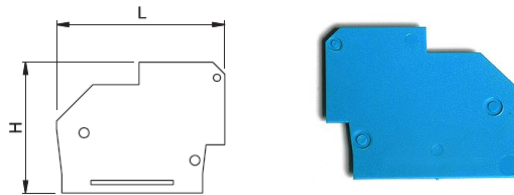

Aufschnappbar auf DIN-Hutschiene TS35 / snappable on DIN rail TS35

Isolierkörper / insulating part: Polyamid 6.6

Verbindungssteg / connecting web: Bronze verzinkt / tinned bronze

Zugbügelklemme und Schraube / box clamp and screw: Stahl verzinkt, gelb chromatisiert / galvanised steel, yellow chromated

Trennhebel / release lever: Kupferlegierung verzinkt / tinned copper alloy

Kriechstromfestigkeit / comparative tracking: IEC 112: CTI > 600, VDE 0303: KB > 600

GOGATEM EURO N - Nq4

Nennquerschnitt (mm ²) / nominal cross section	4
Typ	EURO N4 / 35
Klemmenbreite / clamping width	6,5
Flexible Leiter (mm ²) / flexible conductor	0,5-4
Feste Leiter (mm ²) / solid conductor	0,5-6
Leiter m. Aderendhülsen (mm ²) / cond. W. CES	0,5-4
AWG	24-10
Kaliber / caliber	A4
Anz. Anschließb. Leiter / numb. of connectable cond.	4x1,5
Leiteraufnahmeaum (mm) / connecting capacity	4x3,3
Leiter abisolieren (mm) / stripping length	10
Schraubengewinde / screw thread	M3
max. Anzugsdrehmoment (Nm) / max tight. torque	0,6
Normen SEV (mm ²)	4
Abmessungen (mm) / dimensions	6,5x49x42
Verpackungseinheit / PU	50
ArtNr	44-43435
€/Stk. /pc.	3,61

GOGATEM Abschlusswand / end wall

Material / material: Polyamid 6.6

Für Klemme for clamp	Abmessungen dimensions	VPE PU	ArtNr	€/Stk. /pc.
Euro N-4/35	49x38x1,2	50	44-43046	0,36
Euro T-2.5/35	52x35x1,5	50	44-43017	0,32

GOGATEM Halteplatte / retaining plate

Material / material: Polyamid 6.6

Für Klemme for clamp	Abmessungen dimensions	VPE PU	ArtNr	€/Stk. /pc.
Euro N-4/35	65 x 42 x 4,5	50	44-43436	0,51

GOGATEM Anschlussklemmen / connecting clamps