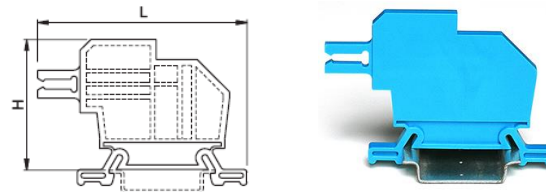

Trennhebel / release lever: Kupferlegierung verzinkt / tinned copper alloy

Kriechstromfestigkeit / comparative tracking: IEC 112: CTI > 600, VDE 0303: KB > 600

GOGATEM EURO N - Nq4

Nennquerschnitt (mm ²) / nominal cross section	4
Typ	EURO N4 / 35
Klemmenbreite / clamping width	6,5
Flexible Leiter (mm ²) / flexible conductor	0,5-4
Feste Leiter (mm ²) / solid conductor	0,5-6
Leiter m. Aderendhülsen (mm ²) / cond. W. CES	0,5-4
AWG	24-10
Kaliber / caliber	A4
Anz. Anschließb. Leiter / numb. of connectable cond.	4x1,5
Leiteraufnahmeaum (mm) / connecting capacity	4x3,3
Leiter abisolieren (mm) / stripping length	10
Schraubengewinde / screw thread	M3
max. Anzugsdrehmoment (Nm) / max tight. torque	0,6
Normen SEV (mm ²)	4
Abmessungen (mm) / dimensions	6,5x49x42
Verpackungseinheit / PU	50
ArtNr	44-43435
€/Stk. /pc.	3,61

GOGATEM Abschlusswand / end wall

Material / material: Polyamid 6.6

Für Klemme for clamp	Abmessungen dimensions	VPE PU	ArtNr	€/Stk. /pc.
Euro N-4/35	49x38x1,2	50	44-43046	0,36
Euro T-2.5/35	52x35x1,5	50	44-43017	0,32

GOGATEM Halteplatte / retaining plate

Material / material: Polyamid 6.6

Für Klemme for clamp	Abmessungen dimensions	VPE PU	ArtNr	€/Stk. /pc.
Euro N-4/35	65 x 42 x 4,5	50	44-43436	0,51

GOGATEM Anschlussklemmen / connecting clamps

Für Klemme for clamps	Abmessungen dimensions	VPE PU	ArtNr	€/Stk. /pc.
Euro N-4/35	100 x 10 x 3	1	44-43048	a.A.
44-43445H & 44-43433H	Ø5 x 20	50	44-43097	1,19

a. A. = auf Anfrage / upon request

Preise gültig ab 01.01.2023 exkl. MwSt., freibleibend, Auftragsrabatt auf Anfrage /