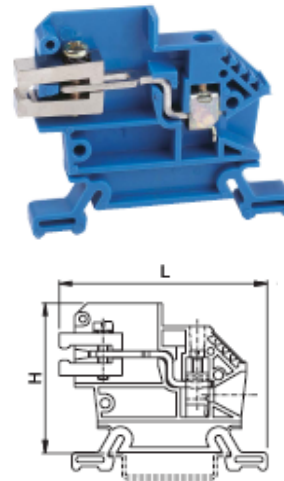

Aufschnappbar auf DIN-Hutschiene TS35 / snappable on DIN rail TS35

Isolierkörper / insulating part: Polyamid 6.6

Verbindungssteg / connecting web: Bronze verzinkt / tinned bronze

Zugbügelklemme und Schraube / box clamp and screw: Stahl verzinkt, gelb chromatisiert / galvanised steel, yellow chromated

Trennhebel / release lever: Kupferlegierung verzinkt / tinned copper alloy

Kriechstromfestigkeit / comparative tracking: IEC 112: CTI > 600, VDE 0303: KB > 600

GOGATEM EURO N - Nq4

Nennquerschnitt (mm ²) / nominal cross section	4
Typ	EURO N4 / 35
Klemmenbreite / clamping width	6,5
Flexible Leiter (mm ²) / flexible conductor	0,5-4
Feste Leiter (mm ²) / solid conductor	0,5-6
Leiter m. Aderendhülsen (mm ²) / cond. W. CES	0,5-4
AWG	24-10
Kaliber / caliber	A4
Anz. Anschließb. Leiter / numb. of connectable cond.	4x1,5
Leiteraufnahmeaum (mm) / connecting capacity	4x3,3
Leiter abisolieren (mm) / stripping length	10
Schraubengewinde / screw thread	M3
max. Anzugsdrehmoment (Nm) / max tight. torque	0,6
Normen SEV (mm ²)	4
Abmessungen (mm) / dimensions	6,5x49x42
Verpackungseinheit / PU	50
ArtNr	44-43435
€/Stk. /pc.	3,61

GOGATEM Abschlusswand / end wall

Material / material: Polyamid 6.6

Für Klemme for clamp	Abmessungen dimensions	VPE PU	ArtNr	€/Stk. /pc.
Euro N-4/35	49x38x1,2	50	44-43046	0,36
Euro T-2.5/35	52x35x1,5	50	44-43017	0,32

GOGATEM Halteplatte / retaining plate

Material / material: Polyamid 6.6

Für Klemme for clamp	Abmessungen dimensions	VPE PU	ArtNr	€/Stk. /pc.
Euro N-4/35	65 x 42 x 4,5	50	44-43436	0,51

GOGATEM Anschlussklemmen / connecting clamps