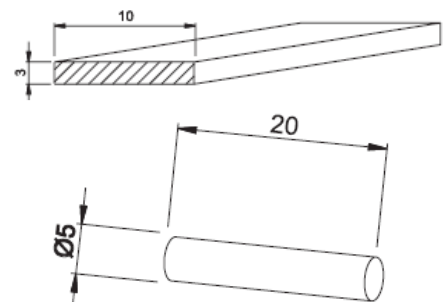

Trennhebel / release lever: Kupferlegierung verzinkt / tinned copper alloy

Kriechstromfestigkeit / comparative tracking: IEC 112: CTI > 600, VDE 0303: KB > 600

GOGATEM EURO N - Nq4

Nennquerschnitt (mm ²) / nominal cross section	4
Typ	EURO N4 / 35
Klemmenbreite / clamping width	6,5
Flexible Leiter (mm ²) / flexible conductor	0,5-4
Feste Leiter (mm ²) / solid conductor	0,5-6
Leiter m. Aderendhülsen (mm ²) / cond. W. CES	0,5-4
AWG	24-10
Kaliber / caliber	A4
Anz. Anschließb. Leiter / numb. of connectable cond.	4x1,5
Leiteraufnahmeaum (mm) / connecting capacity	4x3,3
Leiter abisolieren (mm) / stripping length	10
Schraubengewinde / screw thread	M3
max. Anzugsdrehmoment (Nm) / max tight. torque	0,6
Normen SEV (mm ²)	4
Abmessungen (mm) / dimensions	6,5x49x42
Verpackungseinheit / PU	50
ArtNr	44-43435
€/Stk. /pc.	3,61

GOGATEM Abschlusswand / end wall

Material / material: Polyamid 6.6

Für Klemme for clamp	Abmessungen dimensions	VPE PU	ArtNr	€/Stk. /pc.
Euro N-4/35	49x38x1,2	50	44-43046	0,36
Euro T-2.5/35	52x35x1,5	50	44-43017	0,32

GOGATEM Halteplatte / retaining plate

Material / material: Polyamid 6.6

Für Klemme for clamp	Abmessungen dimensions	VPE PU	ArtNr	€/Stk. /pc.
Euro N-4/35	65 x 42 x 4,5	50	44-43436	0,51

GOGATEM Anschlussklemmen / connecting clamps

Für Klemme for clamps	Abmessungen dimensions	VPE PU	ArtNr	€/Stk. /pc.
Euro N-4/35	100 x 10 x 3	1	44-43048	a.A.
44-43445H & 44-43433H	Ø5 x 20	50	44-43097	1,19

a. A. = auf Anfrage / upon request

Preise gültig ab 01.01.2023 exkl. MwSt., freibleibend, Auftragsrabatt auf Anfrage /