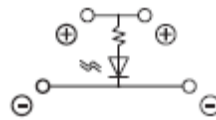

UL1059
E203985

GOGATEM EURO QD Nq 2,5 & LED

Nennquerschnitt (mm ²) / nominal cross section	2,5
Typ	EURO QD 2,5/35
Klemmenbreite (mm) / clamping width	5
Flexible Leiter (mm ²) / flexible conductors	1-2,5
Feste Leiter (mm ²) / solid conductors	1-2,5
AWG	24-12
Kaliber / caliber	A3
Leiter abisloieren (mm) / strip. Length	12
Normen	UL AWG 24-12
	CSA AWG 22-12

Nq2,5-CC-G
Nq2,5-CC-BL

Nq2,5-3-G
Nq2,5-3-BL

Nq2,5-D1

Nq2,5-D2

Nq2,5-L1

Typ	Diode / LED	Querverbindung	Abmessungen mm	Farbe	VPE Stk.	ArtNr	€ /Stk.
type		cross-connection	dimensions	colour	PU		/pc.
Nq2,5-3-G	/	nein / no	5 x 98 x 37,5	grau / grey	25	44-42440	2,15
Nq2,5-3-BL	/	nein / no	5 x 98 x 37,5	blau / blue	25	44-42440BL	2,36
Nq2,5-CC-G	/	ja / yes	5 x 87,5 x 28,5	grau / grey	25	44-42440V	3,42
Nq2,5-CC-BL	/	ja / yes	5 x 87,5 x 28,5	blau / blue	25	44-42440VBL	3,58
Nq2,5-D1	Diode 1A 1kV	nein / no	5 x 87,5 x 28,5	grau / grey	10	44-42440D3	3,32
Nq2,5-D2	Diode 1A 1kV	nein / no	5 x 87,5 x 28,5	grau / grey	10	44-42440D4	3,32
Nq2,5-L1	LED: 3,4kΩ 12-24V	nein / no	5 x 87,5 x 28,5	grau / grey	10	44-42440L24	3,60

44-....L24

44-....D3 / D4

Preise gültig ab 01.01.2023 exkl. MwSt., freibleibend, Auftragsrabatt auf Anfrage /
prices are valid from 01.01.2023 excl. VAT, subject to change, discounts upon request
sonst. Konditionen siehe www.gogatec.com/AGB.pdf, techn. Änderungen vorbehalten /
terms & conditions can be found on our website: www.gogatec.com/AGB.pdf; error, technical modifications and variations are reserved