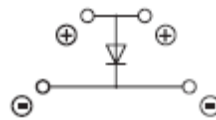

Aufschnappbar auf DIN-Hutschiene TS35 / snappable on DIN rail TS35
Querverbindung steckbar / pluggable cross connection

40017985
REG B791

Isolierkörper / insulating part: Polyamid 66.6 V0
Verbindungssteg / connecting web: Kupfer verzinkt / tinned copper
Feder / spring: rostfreier Stahl / stainless steel
Kriechstromfestigkeit / comparative tracking: IEC 112: CTI > 600, VDE 0303: KB > 600
Zulassungen / approvals: EN60947-7-2, EN60068-2-11, UL1059

UL1059
E203985

GOGATEM EURO QD Nq 2,5 & LED

Nennquerschnitt (mm ²) / nominal cross section	2,5
Typ	EURO QD 2,5/35
Klemmenbreite (mm) / clamping width	5
Flexible Leiter (mm ²) / flexible conductors	1-2,5
Feste Leiter (mm ²) / solid conductors	1-2,5
AWG	24-12
Kaliber / caliber	A3
Leiter abisloieren (mm) / strip. Length	12
Normen	UL AWG 24-12
	CSA AWG 22-12

Nq2,5-CC-G
Nq2,5-CC-BL

Nq2,5-3-G
Nq2,5-3-BL

Nq2,5-D1

Nq2,5-D2

Nq2,5-L1

Typ	Diode / LED	Querverbindung	Abmessungen mm	Farbe	VPE Stk.	ArtNr	€ /Stk.
type		cross-connection	dimensions	colour	PU		/pc.
Nq2,5-3-G	/	nein / no	5 x 98 x 37,5	grau / grey	25	44-42440	2,15
Nq2,5-3-BL	/	nein / no	5 x 98 x 37,5	blau / blue	25	44-42440BL	2,36
Nq2,5-CC-G	/	ja / yes	5 x 87,5 x 28,5	grau / grey	25	44-42440V	3,42
Nq2,5-CC-BL	/	ja / yes	5 x 87,5 x 28,5	blau / blue	25	44-42440VBL	3,58
Nq2,5-D1	Diode 1A 1kV	nein / no	5 x 87,5 x 28,5	grau / grey	10	44-42440D3	3,32
Nq2,5-D2	Diode 1A 1kV	nein / no	5 x 87,5 x 28,5	grau / grey	10	44-42440D4	3,32
Nq2,5-L1	LED: 3,4kΩ 12-24V	nein / no	5 x 87,5 x 28,5	grau / grey	10	44-42440L24	3,60