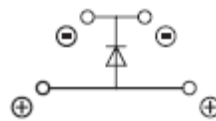

Aufschnappbar auf DIN-Hutschiene TS35 / snappable on DIN rail TS35
Querverbindung steckbar / pluggable cross connection

40017985
REG B791

Isolierkörper / insulating part: Polyamid 66.6 V0
Verbindungssteg / connecting web: Kupfer verzinkt / tinned copper
Feder / spring: rostfreier Stahl / stainless steel
Kriechstromfestigkeit / comparative tracking: IEC 112: CTI > 600, VDE 0303: KB > 600
Zulassungen / approvals: EN60947-7-2, EN60068-2-11, UL1059

UL1059
E203985

GOGATEM EURO QD Nq 2,5 & LED

Nennquerschnitt (mm ²) / nominal cross section	2,5
Typ	EURO QD 2,5/35
Klemmenbreite (mm) / clamping width	5
Flexible Leiter (mm ²) / flexible conductors	1-2,5
Feste Leiter (mm ²) / solid conductors	1-2,5
AWG	24-12
Kaliber / caliber	A3
Leiter abisloieren (mm) / strip. Length	12
Normen	UL AWG 24-12
	CSA AWG 22-12

Nq2,5-CC-G
Nq2,5-CC-BL

Nq2,5-3-G
Nq2,5-3-BL

Nq2,5-D1

Nq2,5-D2

Nq2,5-L1

Typ	Diode / LED	Querverbindung	Abmessungen mm	Farbe	VPE Stk.	ArtNr	€ /Stk.
type		cross-connection	dimensions	colour	PU		/pc.
Nq2,5-3-G	/	nein / no	5 x 98 x 37,5	grau / grey	25	44-42440	2,15
Nq2,5-3-BL	/	nein / no	5 x 98 x 37,5	blau / blue	25	44-42440BL	2,36
Nq2,5-CC-G	/	ja / yes	5 x 87,5 x 28,5	grau / grey	25	44-42440V	3,42
Nq2,5-CC-BL	/	ja / yes	5 x 87,5 x 28,5	blau / blue	25	44-42440VBL	3,58
Nq2,5-D1	Diode 1A 1kV	nein / no	5 x 87,5 x 28,5	grau / grey	10	44-42440D3	3,32
Nq2,5-D2	Diode 1A 1kV	nein / no	5 x 87,5 x 28,5	grau / grey	10	44-42440D4	3,32
Nq2,5-L1	LED: 3,4kΩ 12-24V	nein / no	5 x 87,5 x 28,5	grau / grey	10	44-42440L24	3,60