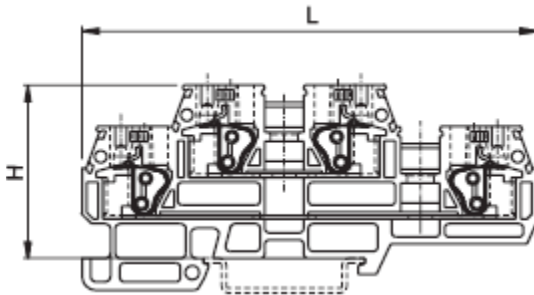

Aufschnappbar auf DIN-Hutschiene TS35 / snappable on DIN rail TS35
Querverbindung steckbar / pluggable cross connection

40017985
REG B791

Isolierkörper / insulating part: Polyamid 66.6 V0
Verbindungssteg / connecting web: Kupfer verzinkt / tinned copper
Feder / spring: rostfreier Stahl / stainless steel
Kriechstromfestigkeit / comparative tracking: IEC 112: CTI > 600, VDE 0303: KB > 600
Zulassungen / approvals: EN60947-7-2, EN60068-2-11, UL1059

UL1059
E203985

GOGATEM EURO QD Nq 2,5 & LED

Nennquerschnitt (mm ²) / nominal cross section	2,5
Typ	EURO QD 2,5/35
Klemmenbreite (mm) / clamping width	5
Flexible Leiter (mm ²) / flexible conductors	1-2,5
Feste Leiter (mm ²) / solid conductors	1-2,5
AWG	24-12
Kaliber / caliber	A3
Leiter abisloieren (mm) / strip. Length	12
Normen	UL AWG 24-12
	CSA AWG 22-12

Nq2,5-CC-G
Nq2,5-CC-BL

Nq2,5-3-G
Nq2,5-3-BL

Nq2,5-D1

Nq2,5-D2

Nq2,5-L1

Typ	Diode / LED	Querverbindung	Abmessungen mm	Farbe	VPE Stk.	ArtNr	€ /Stk.
type		cross-connection	dimensions	colour	PU		/pc.
Nq2,5-3-G	/	nein / no	5 x 98 x 37,5	grau / grey	25	44-42440	2,15
Nq2,5-3-BL	/	nein / no	5 x 98 x 37,5	blau / blue	25	44-42440BL	2,36
Nq2,5-CC-G	/	ja / yes	5 x 87,5 x 28,5	grau / grey	25	44-42440V	3,42
Nq2,5-CC-BL	/	ja / yes	5 x 87,5 x 28,5	blau / blue	25	44-42440VBL	3,58
Nq2,5-D1	Diode 1A 1kV	nein / no	5 x 87,5 x 28,5	grau / grey	10	44-42440D3	3,32
Nq2,5-D2	Diode 1A 1kV	nein / no	5 x 87,5 x 28,5	grau / grey	10	44-42440D4	3,32
Nq2,5-L1	LED: 3,4kΩ 12-24V	nein / no	5 x 87,5 x 28,5	grau / grey	10	44-42440L24	3,60

44-....L24

44-....D3 / D4

Preise gültig ab 01.01.2023 exkl. MwSt., freibleibend, Auftragsrabatt auf Anfrage /
prices are valid from 01.01.2023 excl. VAT, subject to change, discounts upon request
sonst. Konditionen siehe www.gogatec.com/AGB.pdf, techn. Änderungen vorbehalten /
terms & conditions can be found on our website: www.gogatec.com/AGB.pdf; error, technical modifications and variations are reserved