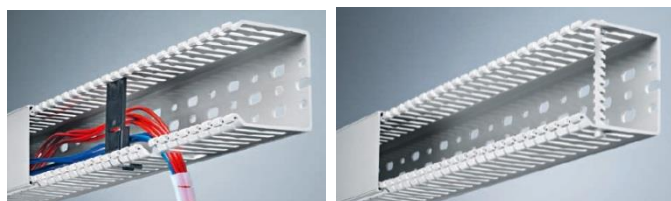

**GOGASWITCH VK Verdrahtungskanäle geschlitzt / wiring duct slotted**

**Material / material:** Hart / hard PVC schwer entflammbar / hardly inflammable UL 94 V0  
**Temperaturbeständig bis / temperatur-resistant up to:** 65°C, nach / according to DIN53400 / B  
**Farbe / color:** RAL 7030, Stangen zu / poles á 2 m

Breite x Höhe mm <i>wide x height</i>	VPE m <i>PU</i>	ArtNr	€/m <i>/m.</i>
16x16	100	25520001616	2,67
25 x 30	60	25520002530	3,22
25 x 40	48	25520002540	3,22
25 x 60	32	25520002560	4,43
25 x 80	40	25520002580	5,56
25 x 100	48	255200025100	7,22
30 x 60	32	25520003060	4,85
30 x 80	36	25520003080	5,45
40 x 40	48	25520004040	3,79
40 x 60	32	25520004060	5,24
40 x 80	28	25520004080	6,77
60 x 40	36	25520006040	4,74
60 x 60	32	25520006060	6,85
60 x 80	20	25520006080	7,64
60 x 100	16	25520060100	10,62
80 x 60	24	25520008060	9,29
80 x 80	20	25520008080	8,87
100 x 60	16	25520010060	9,29
100 x 80	16	25520010080	10,69
100 x 100	8	25520100100	12,34
120 x 60	16	25520012060	11,44
120 x 80	16	25520012080	11,47

**GOGASWITCH SN Spreiznieten / push-in rivets**

**Material / material:** Polyamid 6 / according to UL 94 V2

**Setzwerkzeug empfohlen für / setting tool recommended f. SN4,SN5,SN6**

Typ <i>type</i>	Befestigungsbohrung mm <i>mounting hole</i>	für Dicke mm <i>for thickness</i>	Kopf-Ø mm <i>head diameter</i>	Farbe <i>color</i>	VPE Stk. <i>PU</i>	ArtNr	€/Stk. <i>/pc.</i>
SN1	4,1-4,2	4,5-5,5	8,0	weiß / white	1000	256011	0,37
SN2	5,1-5,2	4,5-5,5	9,0		1000	256012	0,37
SN3	6,1-6,2	3,5-5,5	12,0		1000	256013	0,44
SN4	5,0	1,5-7,0	8,5	schwarz / black	250	256014	0,08
SN4				naturweiss / natural	250	256014WS	0,08
SN5	6,0	2,0-8,0	10,3	schwarz / black	250	256015	0,31
SN6				schwarz / black	250	256016	0,09
SN6				naturweiss / natural	250	256016WS	0,09