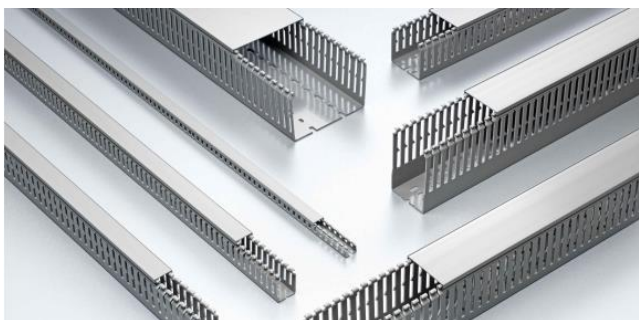

GOGASWITCH VK Verdrahtungskanäle geschlitzt / wiring duct slotted

Material / material: Hart / hard PVC schwer entflammbar / hardly inflammable UL 94 V0
Temperaturbeständig bis / temperatur-resistant up to: 65°C, nach / according to DIN53400 / B
Farbe / color: RAL 7030, Stangen zu / poles á 2 m

Nur ganze VPE / just full PU's

Breite x Höhe mm <i>wide x height</i>	VPE m <i>PU</i>	ArtNr	€ m <i>/m.</i>
16x16	100	25520001616	1,97
25 x 30	60	25520002530	2,39
25 x 40	48	25520002540	2,39
25 x 60	32	25520002560	3,33
25 x 80	40	25520002580	4,18
25 x 100	48	25520025100	5,40
30 x 60	32	25520003060	3,61
30 x 80	36	25520003080	4,10
40 x 40	48	25520004040	2,85
40 x 60	32	25520004060	3,93
40 x 80	28	25520004080	5,09
60 x 40	36	25520006040	3,59
60 x 60	32	25520006060	5,18
60 x 80	20	25520006080	5,72
60 x 100	16	25520060100	7,96
80 x 60	24	25520008060	6,97
80 x 80	20	25520008080	6,68
100 x 60	16	25520010060	6,97
100 x 80	16	25520010080	8,02
100 x 100	8	25520100100	9,27
120 x 60	16	25520012060	8,62
120 x 80	16	25520012080	8,62