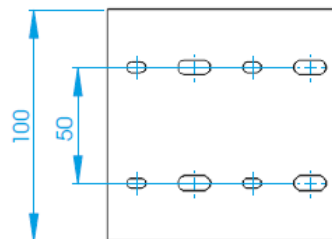

Technische Daten / technical data

VK 40mm Höhe/height/hauteur

VK 80mm Höhe/height/hauteur

VK 60mm Höhe/height/hauteur

VK 100mm Höhe/height/hauteur

VK 25mm Breite/Width/Largeur

VK 80mm Breite/Width/Largeur

VK 120mm Breite/Width/Largeur

VK 30mm Breite/Width/Largeur

VK 100mm Breite/Width/Largeur

VK 40mm Breite/Width/Largeur

VK 60mm Breite/Width/Largeur

**GOGASWITCH RX-4 Kabelkanal / cable duct**

Mit Klebefolie / with adhesive foil  
 einfach Kabel eindrücken / simply press in the cable  
 kräftiges Verriegelungselement / tight locking element  
 gute Luftkühlung bedingt durch Kanalform / good air cooling  
 flexible Leitungsführung auf unebenen Flächen und um Ecken /  
 flexible cable routing on uneven surfaces and around corners  
 einfache Handhabung durch Länge 500 mm / easy handling – just 500mm long  
 schnelle Befestigung durch längs- und querliegende Langlöcher /  
 fast mounting by longitudinal and transverse slots  
 leichtes Ablängen z.B. mit Seitenschneider / easy cutting (eg. with side cutter)  
 4-kant Profil grau / square profile, grey  
 geprüft nach CSA C22.2 und UL 508 / approved to CSA C22.2 and UL 508

Typ	Außenabmessungen	VPE	ArtNr	€
type	outer dimension	Stk. /pc.		
RX2020-4	20 x 20	36	25520602020	5,03
RX3030-4	30 x 30	16	25520603030	6,83
RX4040-4	40 x 40	24	25520604040	8,69
RX5050-4	50 x 50	16	25520605050	11,15