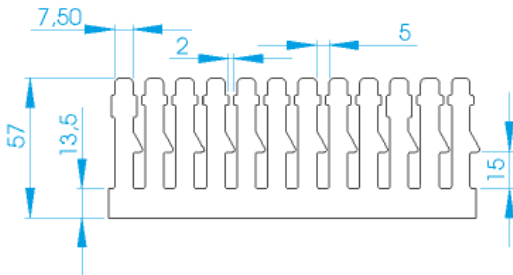

Technische Daten / technical data

VK 40mm Höhe/height/hauteur

VK 80mm Höhe/height/hauteur

VK 60mm Höhe/height/hauteur

VK 100mm Höhe/height/hauteur

VK 25mm Breite/Width/Largeur

VK 80mm Breite/Width/Largeur

VK 120mm Breite/Width/Largeur

VK 30mm Breite/Width/Largeur

VK 100mm Breite/Width/Largeur

VK 40mm Breite/Width/Largeur

VK 60mm Breite/Width/Largeur

**GOGASWITCH RX-4 Kabelkanal / cable duct**

Mit Klebefolie / with adhesive foil  
 einfach Kabel eindrücken / simply press in the cable  
 kräftiges Verriegelungselement / tight locking element  
 gute Luftkühlung bedingt durch Kanalform / good air cooling  
 flexible Leitungsführung auf unebenen Flächen und um Ecken /  
 flexible cable routing on uneven surfaces and around corners  
 einfache Handhabung durch Länge 500 mm / easy handling – just 500mm long  
 schnelle Befestigung durch längs- und querliegende Langlöcher /  
 fast mounting by longitudinal and transverse slots  
 leichtes Ablängen z.B. mit Seitenschneider / easy cutting (eg. with side cutter)  
 4-kant Profil grau / square profile, grey  
 geprüft nach CSA C22.2 und UL 508 / approved to CSA C22.2 and UL 508

Typ	Außenabmessungen	VPE	ArtNr	€
type	outer dimension	Stk. /pc.		
RX2020-4	20 x 20	36	25520602020	5,03
RX3030-4	30 x 30	16	25520603030	6,83
RX4040-4	40 x 40	24	25520604040	8,69
RX5050-4	50 x 50	16	25520605050	11,15