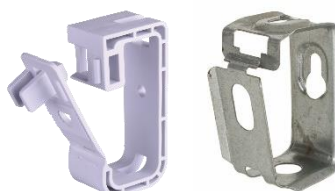

GOGASWITCH ADS Verschlussstreifen / blanking plate

für Verteilergehäuse / for distributor enclosure

Typ	Länge mm	Farbe	VPE	ArtNr	€
type	length	color	Stk. /pc.		
ADS-1	220 (12 Einheiten / units)	grau / grey	50	299201GR	1,12
		hellgrau / lightgrey		299201HGR	
		schwarz / black		299201SW	
ADS-2	1000	grau / grey	20	299202GR	4,23
		hellgrau / lightgrey		299202HGR	
ADS-3	220 (12 Einheiten / units)	grau / grey	50	299203GR	1,12
		hellgrau / lightgrey		299203HGR	
		schwarz / black		299203SW