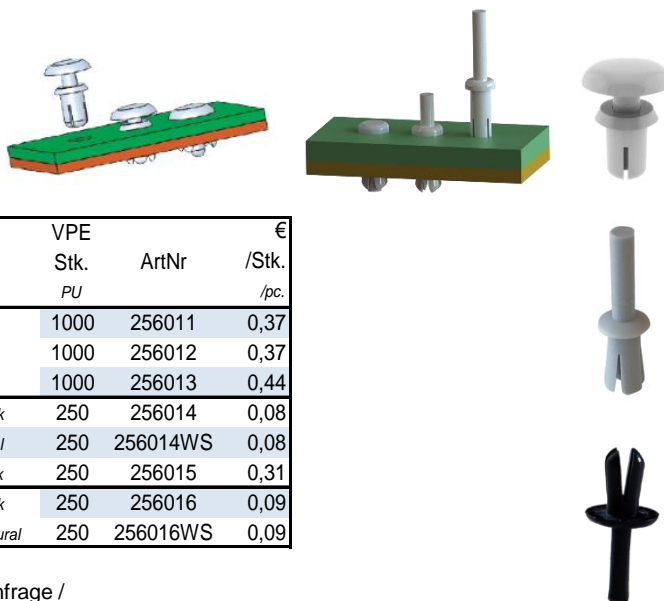

Breite x Höhe mm <i>wide x height</i>	VPE m <i>PU</i>	ArtNr	€/m <i>/m.</i>
16x16	100	25520001616	2,67
25 x 30	60	25520002530	3,22
25 x 40	48	25520002540	3,22
25 x 60	32	25520002560	4,43
25 x 80	40	25520002580	5,56
25 x 100	48	255200025100	7,22
30 x 60	32	25520003060	4,85
30 x 80	36	25520003080	5,45
40 x 40	48	25520004040	3,79
40 x 60	32	25520004060	5,24
40 x 80	28	25520004080	6,77
60 x 40	36	25520006040	4,74
60 x 60	32	25520006060	6,85
60 x 80	20	25520006080	7,64
60 x 100	16	25520060100	10,62
80 x 60	24	25520008060	9,29
80 x 80	20	25520008080	8,87
100 x 60	16	25520010060	9,29
100 x 80	16	25520010080	10,69
100 x 100	8	25520100100	12,34
120 x 60	16	25520012060	11,44
120 x 80	16	25520012080	11,47

Nur ganze VPE /  
just full PU's

**GOGASWITCH DHK Drahthalter / wire holders**

Typ <i>type</i>	Name <i>name</i>	VPE <i>PU</i>	ArtNr	€/Stk. <i>/pc.</i>
DHK	Drahthalteklammer / wire holder	50	256006	2,03
VKHZ	Haltezunge / support piece	50	256007	1,99

**GOGASWITCH SN Spreiznieten / push-in rivets**

**Material / material:** Polyamid 6 / according to UL 94 V2

**Setzwerkzeug empfohlen für / setting tool recommended f. SN4,SN5,SN6**

Typ <i>type</i>	Befestigungsbohrung mm <i>mounting hole</i>	für Dicke mm <i>for thickness</i>	Kopf-Ø mm <i>head diameter</i>	Farbe <i>color</i>	VPE Stk. <i>PU</i>	ArtNr	€/Stk. <i>/pc.</i>
SN1	4,1-4,2	4,5-5,5	8,0	weiß / white	1000	256011	0,37
SN2	5,1-5,2	4,5-5,5	9,0		1000	256012	0,37
SN3	6,1-6,2	3,5-5,5	12,0		1000	256013	0,44
SN4	5,0	1,5-7,0	8,5	schwarz / black	250	256014	0,08
SN4				naturweiss / natural	250	256014WS	0,08
SN5	6,0	2,0-8,0	10,3	schwarz / black	250	256015	0,31
SN6				schwarz / black	250	256016	0,09
SN6				naturweiss / natural	250	256016WS	0,09