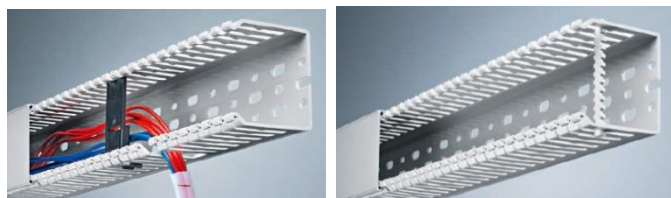

GOGASWITCH DHK Drahthalter / wire holders

Typ <i>type</i>	Name <i>name</i>	VPE <i>PU</i>	ArtNr	€ Stk. <i>/pc.</i>
DHK	Drahthalteklammer / wire holder	1000	256006	1,82
VKHZ	Haltezunge / support piece	1000	256007	1,51