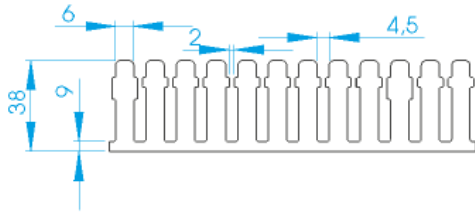

**GOGASWITCH SN Spreiznieten / wire holders**

**Material / material:** Polyamid 6 nach / according to UL 94 V2, weiß / white

Typ <i>type</i>	Befestigungsbohrung mm <i>mounting hole</i>	für Dicke mm <i>for thickness</i>	Montagewerkzeug benötigt <i>tool needed</i>	Farbe <i>color</i>	VPE Stk. <i>PU</i>	ArtNr	€ Stk. <i>/pc.</i>
SN1	4,1-4,2	4,5-5,5			1000	256011	0,33
SN2	5,1-5,2	4,5-5,5	nein / no	weiß / white	1000	256012	0,33
SN3	6,1-6,2	3,5-5,5			1000	256013	0,40
SN5	M5		ja / yes	natur / natural	500	256015	0,29
SN6	M6				500	256016	0,29
SWZ	Setzwerkzeug / tool f. SN5+SN6, <b>NETTOPREIS / net price</b>				1	256009	a.A.

Technische Daten / technical data

VK 40mm Höhe/height/hauteur

VK 80mm Höhe/height/hauteur

VK 60mm Höhe/height/hauteur

VK 100mm Höhe/height/hauteur

VK 25mm Breite/Width/Largeur

VK 80mm Breite/Width/Largeur

VK 120mm Breite/Width/Largeur

VK 30mm Breite/Width/Largeur

VK 100mm Breite/Width/Largeur

VK 40mm Breite/Width/Largeur

VK 60mm Breite/Width/Largeur

**GOGASWITCH RX-4 Kabelkanal / cable duct**

Mit Klebefolie / with adhesive foil  
 einfach Kabel eindrücken / simply press in the cable  
 kräftiges Verriegelungselement / tight locking element  
 gute Luftkühlung bedingt durch Kanalform / good air cooling  
 flexible Leitungsführung auf unebenen Flächen und um Ecken /  
 flexible cable routing on uneven surfaces and around corners  
 einfache Handhabung durch Länge 500 mm / easy handling – just 500mm long  
 schnelle Befestigung durch längs- und querliegende Langlöcher /  
 fast mounting by longitudinal and transverse slots  
 leichtes Ablängen z.B. mit Seitenschneider / easy cutting (eg. with side cutter)  
 4-kant Profil grau / square profile, grey  
 geprüft nach CSA C22.2 und UL 508 / approved to CSA C22.2 and UL 508