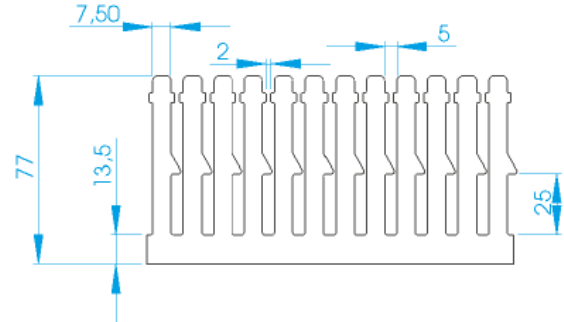

**GOGASWITCH SN Spreiznieten / wire holders**

**Material / material:** Polyamid 6 nach / according to UL 94 V2, weiß / white

Typ <i>type</i>	Befestigungsbohrung mm <i>mounting hole</i>	für Dicke mm <i>for thickness</i>	Montagewerkzeug benötigt <i>tool needed</i>	Farbe <i>color</i>	VPE Stk. <i>PU</i>	ArtNr	€ Stk. <i>/pc.</i>
SN1	4,1-4,2	4,5-5,5			1000	256011	0,33
SN2	5,1-5,2	4,5-5,5	nein / no	weiß / white	1000	256012	0,33
SN3	6,1-6,2	3,5-5,5			1000	256013	0,40
SN5	M5		ja / yes	natur / natural	500	256015	0,29
SN6	M6				500	256016	0,29
SWZ	Setzwerkzeug / tool f. SN5+SN6, <b>NETTOPREIS / net price</b>				1	256009	a.A.

Technische Daten / technical data

VK 40mm Höhe/height/hauteur

VK 80mm Höhe/height/hauteur

VK 60mm Höhe/height/hauteur

VK 100mm Höhe/height/hauteur

VK 25mm Breite/Width/Largeur

VK 80mm Breite/Width/Largeur

VK 120mm Breite/Width/Largeur

VK 30mm Breite/Width/Largeur

VK 100mm Breite/Width/Largeur

VK 40mm Breite/Width/Largeur

VK 60mm Breite/Width/Largeur

**GOGASWITCH RX-4 Kabelkanal / cable duct**

Mit Klebefolie / with adhesive foil  
 einfach Kabel eindrücken / simply press in the cable  
 kräftiges Verriegelungselement / tight locking element  
 gute Luftkühlung bedingt durch Kanalform / good air cooling  
 flexible Leitungsführung auf unebenen Flächen und um Ecken /  
 flexible cable routing on uneven surfaces and around corners  
 einfache Handhabung durch Länge 500 mm / easy handling – just 500mm long  
 schnelle Befestigung durch längs- und querliegende Langlöcher /  
 fast mounting by longitudinal and transverse slots  
 leichtes Ablängen z.B. mit Seitenschneider / easy cutting (eg. with side cutter)  
 4-kant Profil grau / square profile, grey  
 geprüft nach CSA C22.2 und UL 508 / approved to CSA C22.2 and UL 508

Typ	Außenabmessungen	VPE	ArtNr	€
type	outer dimension	Stk. /pc.		
RX2020-4	20 x 20	36	25520602020	5,03
RX3030-4	30 x 30	16	25520603030	6,83
RX4040-4	40 x 40	24	25520604040	8,69
RX5050-4	50 x 50	16	25520605050	11,15