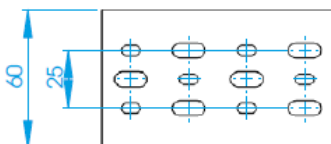

Technische Daten / technical data

VK 40mm Höhe/height/hauteur

VK 80mm Höhe/height/hauteur

VK 60mm Höhe/height/hauteur

VK 100mm Höhe/height/hauteur

VK 25mm Breite/Width/Largeur

VK 80mm Breite/Width/Largeur

VK 120mm Breite/Width/Largeur

VK 30mm Breite/Width/Largeur

VK 100mm Breite/Width/Largeur

VK 40mm Breite/Width/Largeur

VK 60mm Breite/Width/Largeur

**GOGASWITCH RX-4 Kabelkanal / cable duct**

Mit Klebefolie / with adhesive foil  
 einfach Kabel eindrücken / simply press in the cable  
 kräftiges Verriegelungselement / tight locking element  
 gute Luftkühlung bedingt durch Kanalform / good air cooling  
 flexible Leitungsführung auf unebenen Flächen und um Ecken /  
 flexible cable routing on uneven surfaces and around corners  
 einfache Handhabung durch Länge 500 mm / easy handling – just 500mm long  
 schnelle Befestigung durch längs- und querliegende Langlöcher /  
 fast mounting by longitudinal and transverse slots  
 leichtes Ablängen z.B. mit Seitenschneider / easy cutting (eg. with side cutter)  
 4-kant Profil grau / square profile, grey  
 geprüft nach CSA C22.2 und UL 508 / approved to CSA C22.2 and UL 508

Typ	Außenabmessungen	VPE	ArtNr	€
type	outer dimension	Stk. /pc.		
RX2020-4	20 x 20	36	25520602020	5,03
RX3030-4	30 x 30	16	25520603030	6,83
RX4040-4	40 x 40	24	25520604040	8,69
RX5050-4	50 x 50	16	25520605050	11,15