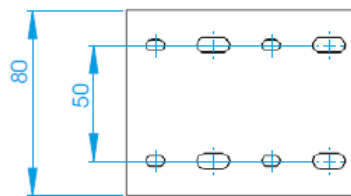

Technische Daten / technical data

VK 40mm Höhe/height/hauteur

VK 80mm Höhe/height/hauteur

VK 60mm Höhe/height/hauteur

VK 100mm Höhe/height/hauteur

VK 25mm Breite/Width/Largeur

VK 80mm Breite/Width/Largeur

VK 120mm Breite/Width/Largeur

VK 30mm Breite/Width/Largeur

VK 100mm Breite/Width/Largeur

VK 40mm Breite/Width/Largeur

VK 60mm Breite/Width/Largeur

**GOGASWITCH RX-4 Kabelkanal / cable duct**

Mit Klebefolie / with adhesive foil  
 einfach Kabel eindrücken / simply press in the cable  
 kräftiges Verriegelungselement / tight locking element  
 gute Luftkühlung bedingt durch Kanalform / good air cooling  
 flexible Leitungsführung auf unebenen Flächen und um Ecken /  
 flexible cable routing on uneven surfaces and around corners  
 einfache Handhabung durch Länge 500 mm / easy handling – just 500mm long  
 schnelle Befestigung durch längs- und querliegende Langlöcher /  
 fast mounting by longitudinal and transverse slots  
 leichtes Ablängen z.B. mit Seitenschneider / easy cutting (eg. with side cutter)  
 4-kant Profil grau / square profile, grey  
 geprüft nach CSA C22.2 und UL 508 / approved to CSA C22.2 and UL 508

Typ	Außenabmessungen	VPE	ArtNr	€
type	outer dimension	Stk. /pc.		
RX2020-4	20 x 20	36	25520602020	5,03
RX3030-4	30 x 30	16	25520603030	6,83
RX4040-4	40 x 40	24	25520604040	8,69
RX5050-4	50 x 50	16	25520605050	11,15