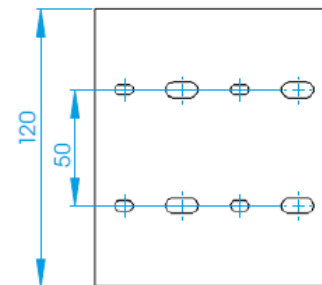

Technische Daten / technical data

VK 40mm Höhe/height/hauteur

VK 80mm Höhe/height/hauteur

VK 60mm Höhe/height/hauteur

VK 100mm Höhe/height/hauteur

VK 25mm Breite/Width/Largeur

VK 80mm Breite/Width/Largeur

VK 120mm Breite/Width/Largeur

VK 30mm Breite/Width/Largeur

VK 100mm Breite/Width/Largeur

VK 40mm Breite/Width/Largeur

VK 60mm Breite/Width/Largeur

**GOGASWITCH RX-4 Kabelkanal / cable duct**

Mit Klebefolie / with adhesive foil  
 einfach Kabel eindrücken / simply press in the cable  
 kräftiges Verriegelungselement / tight locking element  
 gute Luftkühlung bedingt durch Kanalform / good air cooling  
 flexible Leitungsführung auf unebenen Flächen und um Ecken /  
 flexible cable routing on uneven surfaces and around corners  
 einfache Handhabung durch Länge 500 mm / easy handling – just 500mm long  
 schnelle Befestigung durch längs- und querliegende Langlöcher /  
 fast mounting by longitudinal and transverse slots  
 leichtes Ablängen z.B. mit Seitenschneider / easy cutting (eg. with side cutter)  
 4-kant Profil grau / square profile, grey  
 geprüft nach CSA C22.2 und UL 508 / approved to CSA C22.2 and UL 508

Typ	Außenabmessungen	VPE	ArtNr	€
type	outer dimension	Stk. /pc.		
RX2020-4	20 x 20	36	25520602020	5,03
RX3030-4	30 x 30	16	25520603030	6,83
RX4040-4	40 x 40	24	25520604040	8,69
RX5050-4	50 x 50	16	25520605050	11,15