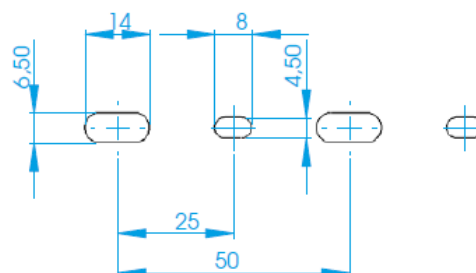

Technische Daten / technical data

VK 40mm Höhe/height/hauteur

VK 80mm Höhe/height/hauteur

VK 60mm Höhe/height/hauteur

VK 100mm Höhe/height/hauteur

VK 25mm Breite/Width/Largeur

VK 80mm Breite/Width/Largeur

VK 120mm Breite/Width/Largeur

VK 30mm Breite/Width/Largeur

VK 100mm Breite/Width/Largeur

VK 40mm Breite/Width/Largeur

VK 60mm Breite/Width/Largeur

**GOGASWITCH RX-4 Kabelkanal / cable duct**

Mit Klebefolie / with adhesive foil  
 einfach Kabel eindrücken / simply press in the cable  
 kräftiges Verriegelungselement / tight locking element  
 gute Luftkühlung bedingt durch Kanalform / good air cooling  
 flexible Leitungsführung auf unebenen Flächen und um Ecken /  
 flexible cable routing on uneven surfaces and around corners  
 einfache Handhabung durch Länge 500 mm / easy handling – just 500mm long  
 schnelle Befestigung durch längs- und querliegende Langlöcher /  
 fast mounting by longitudinal and transverse slots  
 leichtes Ablängen z.B. mit Seitenschneider / easy cutting (eg. with side cutter)  
 4-kant Profil grau / square profile, grey  
 geprüft nach CSA C22.2 und UL 508 / approved to CSA C22.2 and UL 508

Typ	Außenabmessungen	VPE	ArtNr	€
type	outer dimension	Stk. /pc.		
RX2020-4	20 x 20	36	25520602020	5,03
RX3030-4	30 x 30	16	25520603030	6,83
RX4040-4	40 x 40	24	25520604040	8,69
RX5050-4	50 x 50	16	25520605050	11,15