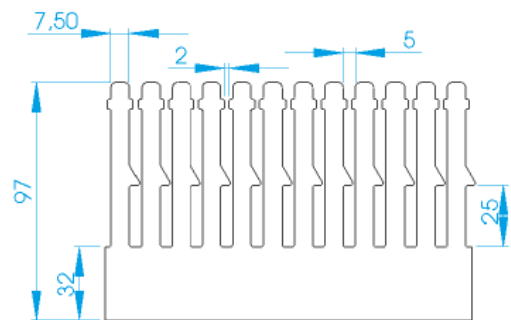

Technische Daten / technical data

VK 40mm Höhe/height/hauteur

VK 80mm Höhe/height/hauteur

VK 60mm Höhe/height/hauteur

VK 100mm Höhe/height/hauteur

VK 25mm Breite/Width/Largeur

VK 80mm Breite/Width/Largeur

VK 120mm Breite/Width/Largeur

VK 30mm Breite/Width/Largeur

VK 100mm Breite/Width/Largeur

VK 40mm Breite/Width/Largeur

VK 60mm Breite/Width/Largeur

**GOGASWITCH RX-4 Kabelkanal / cable duct**

Mit Klebefolie / with adhesive foil  
 einfach Kabel eindrücken / simply press in the cable  
 kräftiges Verriegelungselement / tight locking element  
 gute Luftkühlung bedingt durch Kanalform / good air cooling  
 flexible Leitungsführung auf unebenen Flächen und um Ecken /  
 flexible cable routing on uneven surfaces and around corners  
 einfache Handhabung durch Länge 500 mm / easy handling – just 500mm long  
 schnelle Befestigung durch längs- und querliegende Langlöcher /  
 fast mounting by longitudinal and transverse slots  
 leichtes Ablängen z.B. mit Seitenschneider / easy cutting (eg. with side cutter)  
 4-kant Profil grau / square profile, grey  
 geprüft nach CSA C22.2 und UL 508 / approved to CSA C22.2 and UL 508

Typ	Außenabmessungen	VPE	ArtNr	€
type	outer dimension	Stk. /pc.		
RX2020-4	20 x 20	36	25520602020	5,03
RX3030-4	30 x 30	16	25520603030	6,83
RX4040-4	40 x 40	24	25520604040	8,69
RX5050-4	50 x 50	16	25520605050	11,15

Typ	Material	Größe für	VPE	ArtNr	€
type	material	size for	Stk. /pc.		
KSH15	Kunststoff / plastic	15xKabel / cable NYM 3x1,5	100	251040	0,62
KSH30	Kunststoff / plastic	30xKabel / cable NYM 3x1,5	50	251041	0,75
KSM15	Metall / metal	15xKabel / cable NYM 3x1,5	50	251045	0,54
KSM30	Metall / metal	30xKabel / cable NYM 3x1,5	25	251046	0,81