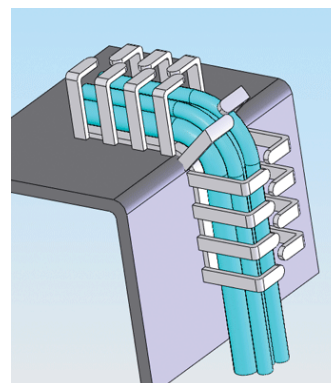

Technische Daten / technical data

VK 40mm Höhe/height/hauteur

VK 80mm Höhe/height/hauteur

VK 60mm Höhe/height/hauteur

VK 100mm Höhe/height/hauteur

VK 25mm Breite/Width/Largeur

VK 80mm Breite/Width/Largeur

VK 120mm Breite/Width/Largeur

VK 30mm Breite/Width/Largeur

VK 100mm Breite/Width/Largeur

VK 40mm Breite/Width/Largeur

VK 60mm Breite/Width/Largeur

**GOGASWITCH RX-4 Kabelkanal / cable duct**

Mit Klebefolie / with adhesive foil  
 einfach Kabel eindrücken / simply press in the cable  
 kräftiges Verriegelungselement / tight locking element  
 gute Luftkühlung bedingt durch Kanalform / good air cooling  
 flexible Leitungsführung auf unebenen Flächen und um Ecken /  
 flexible cable routing on uneven surfaces and around corners  
 einfache Handhabung durch Länge 500 mm / easy handling – just 500mm long  
 schnelle Befestigung durch längs- und querliegende Langlöcher /  
 fast mounting by longitudinal and transverse slots  
 leichtes Ablängen z.B. mit Seitenschneider / easy cutting (eg. with side cutter)  
 4-kant Profil grau / square profile, grey  
 geprüft nach CSA C22.2 und UL 508 / approved to CSA C22.2 and UL 508

**GOGASWITCH KSH & KSM Kabelsammelhalter / cable holder**

Für Wand- und Deckenmontage / for wall and roof mounting  
 Montageabstand bei voller Belegung zwischen 50 und 60 cm / mounting distance at full use between 50 and 60 cm  
 Material: halogenfreies, hochschlagzähes PP, (lichtgrau) bzw. verzinktes Stahlblech /  
 halogenfree, impact resistant PP (lightgrey) RAL 7035, respectively coated steel