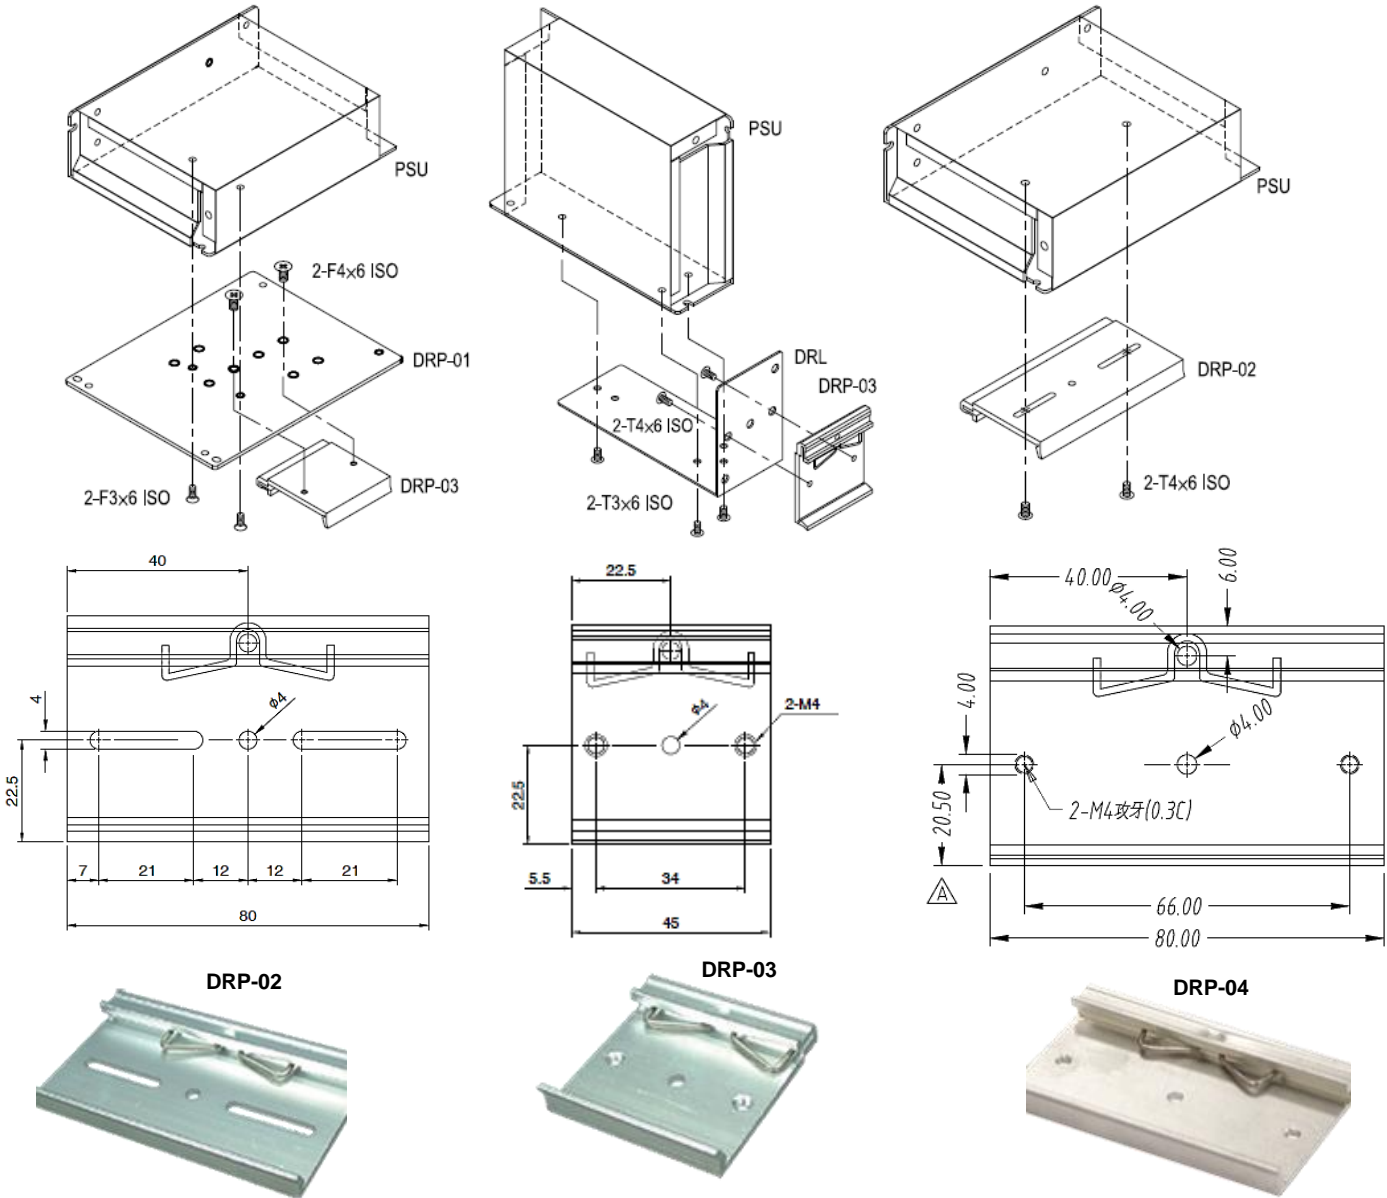

GOGASWITCH Montagezubehör Hutschienen / DIN-rail mounting accessories

Montagezubehör zum Befestigen von Stromversorgungen oder DC/D- Wandlern an Hutschienen /
mounting accessories for fixing power supply devices or DC/DC converter on DIN-rails

Typ	passende Modelle	Art.Nr.	€
type	suitable models	part no.	/pc.
DRL-01	NGP-MWG 15/25/35/50/75	469010	1,75
DRL-02	NGP-MWG 100/150	469011	a.A.
DRP-01	NGP-MWG 25/35/75/100/150	469012	a.A.
DRP-01A	DCW-MWG 100/150/200/300	469017	7,92
DRP-02	NGP-MWG 50	469014	a.A.
DRP-03	in Verbindung mit DRP-01/DRL-01/DRL-02 siehe Tabelle / in combination w. DRP-01/DRL-01/DRL-02 see table	469015	a.A.
DRP-04	DCW-MWG 100/150/200/300	469016	a.A.