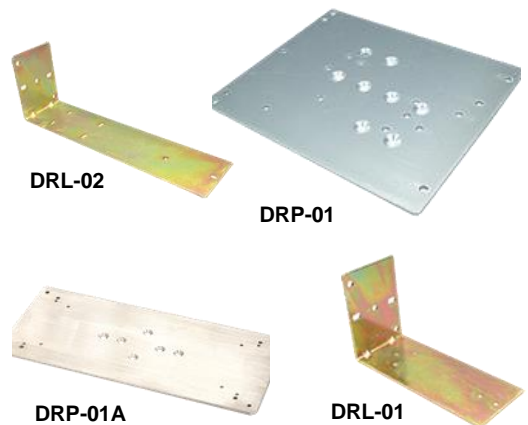

Preise gültig ab 01.01.2023 exkl. MwSt., freibleibend, Auftragsrabatt auf Anfrage /
prices are valid from 01.01.2023 excl. VAT, subject to change, discounts upon request
sonst. Konditionen siehe www.gogatec.com/AGB.pdf, techn. Änderungen vorbehalten /
terms & conditions can be found on our website: www.gogatec.com/AGB.pdf; error, technical modifications and variations are reserved