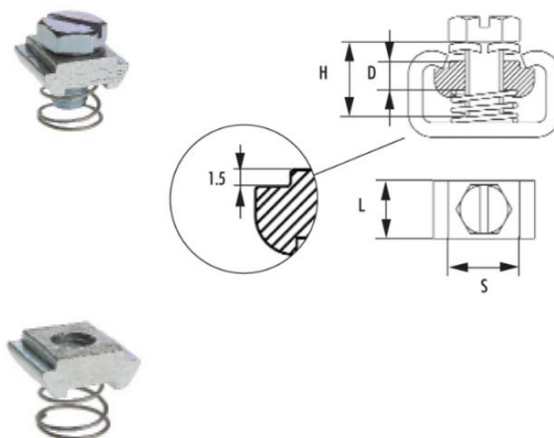

**GOGASHIELD** Nutensteine aus Edelstahl A4 / slot nuts made of stainless steel A4

Typ	Abmessungen mm				ArtNr	€
	L	D	H	S		
type	dimensions mm				mit Schraube und Feder	/Stk.
					with screw and spring	/pc.
NS-M4ES	14	6	16	14,8	29-44320/4	8,14
NS-M5ES	14	6	16	14,8	29-44320/5	a.A.
NS-M6ES	14	6	16	14,8	29-44320/6	5,74
NS-M8ES	14	6	16	14,8	29-44320/8	7,17
NS-M10ES	25	6	16	14,8	29-44320/10	a.A.

a. A. = auf Anfrage / u

**GOGASHIELD** Unterlagscheiben aus rostfreiem Stahlblech / washer from stainless steel sheet

Typ	Außendurchmesser mm	Loch mm	Dicke mm	VPE Stk.	ArtNr	€
type	outer diameter	hole	thickness	PU	washer without a thread	/pc.
NS-M4ES	30	4,5	3	100	29-80321/4	4,04
NS-M5ES	30	6,5	3	100	29-80321/5	4,04
NS-M6ES	30	6,5	3	100	29-80321/6	a.A.
NS-M8ES	30	8,5	3	100	29-80321/8	a.A.

a. A. = auf Anfrage / upon request

**GOGASHIELD** Nutensteine aus feuerverzinktem Stahl / slot nuts made of hot galvanized steel

Typ	Abmessungen mm				VPE Stk.	ArtNr	€
	L	D	H	S			
type	dimensions mm				mit Schraube und Feder	/Stk.	
					with screw and spring	/pc.	
NS-M6VZ	14	6	16	14,8	100	29-4420/6	a.A.
NS-M8VZ	20	6	16	14,8	100	29-4420/8	a.A.
NS-M10VZ	25	6	16	14,8	100	29-4420/10	a.A.

a. A. = auf Anfrage / u

Typ	Abmessungen mm				VPE Stk.	ArtNr	€
	L	D	H	S			
type	dimensions mm				ohne Schraube mit Feder	/Stk.	
					without screw and with spring	/pc.	
NS-M4VZ	14	6	16	14,8	100	29-4420/4OS	1,71
NS-M6VZ	14	6	16	14,8	100	29-4420/6OS	a.A.
NS-M8VZ	20	6	16	14,8	100	29-4420/8OS	2,17
NS-M10VZ	25	6	16	14,8	100	29-4420/10OS	a.A.