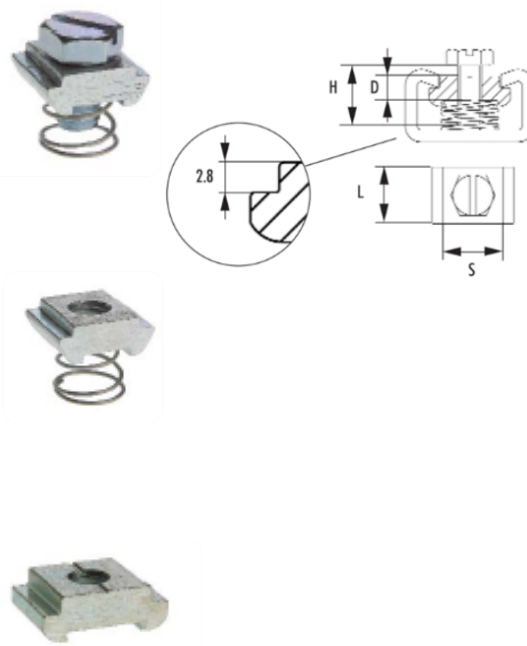

Preise gültig ab 01.01.2023 exkl. MwSt., freibleibend, Auftragsrabatt auf Anfrage /

prices are valid from 01.01.2023 excl. VAT, subject to change, discounts upon request

sonst. Konditionen siehe www.gogatec.com/AGB.pdf, techn. Änderungen vorbehalten /

terms & conditions can be found on our website: www.gogatec.com/AGB.pdf; error, technical modifications and variations are reserved