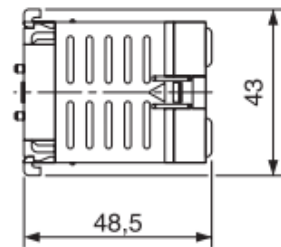

**GOGAPUSH Betriebsstundenzähler / operating hours counter**

**Anzeige 0 – 9999,9 / display from 0 to 9999,9**

Spannung	Kunststoff	€
voltage	ArtNr plastic version	/Stk. /pc.
12 - 24 VAC/DC	93-XB5DSB	28,20
230 - 240 VAC	93-XB5DSM	30,08

**GOGAPUSH TF230 Transformator / transformer**

Typ	Spannung	ArtNr	€
type	voltage		/Stk. /pc.
TF230	230/12	166905	16,68

Preise gültig ab 01.01.2023 exkl. MwSt., freibleibend, Auftragsrabatt auf Anfrage /  
 prices are valid from 01.01.2023 excl. VAT, subject to change, discounts upon request  
 sonst. Konditionen siehe [www.gogatec.com/AGB.pdf](http://www.gogatec.com/AGB.pdf), techn. Änderungen vorbehalten /  
 terms & conditions can be found on our website: [www.gogatec.com/AGB.pdf](http://www.gogatec.com/AGB.pdf); error, technical modifications and variations are reserved