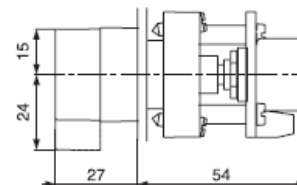

GOGAPUSH PD Potentiometer mit Drehknopf / potentiometer with rotary knob

Nennspannung / nominal voltage: 250 V, 47 - 63Hz
Nennleistung / nominal power: 2 W bei 25°C / 2 W at 25°C

Typ	Widerstand	Metall	€
	kΩ	ArtNr	/Stk.
type	resistor	metal version	/pcs.
PD1	1	166900	59,10
PD2	5	166901	59,10
PD3	10	166902	59,10
PD4	20	166903	59,10
PD5	25	166904	59,10