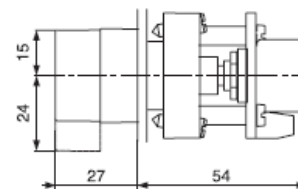

Potentiometerbeschriftung beim Zubehör / potentiometer label on your accessories

Preise gültig ab 01.01.2023 exkl. MwSt., freibleibend, Auftragsrabatt auf Anfrage /
prices are valid from 01.01.2023 excl. VAT, subject to change, discounts upon request
sonst. Konditionen siehe www.gogatec.com/AGB.pdf, techn. Änderungen vorbehalten /
terms & conditions can be found on our website: www.gogatec.com/AGB.pdf; error, technical modifications and variations are reserved