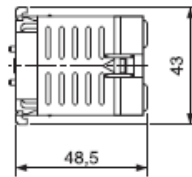

**GOGAPUSH Betriebsstundenzähler / operating hours counter**

**Anzeige 0 – 9999,9 / display from 0 to 9999,9**

Spannung	Kunststoff	€
voltage	ArtNr / plastic version	/Stk. /pc.
12 - 24 VAC/DC	93-XB5DSB	121,30
230 - 240 VAC	93-XB5DSM	121,30

**GOGAPUSH TF230 Transformator / transformer**

Typ	Spannung	€
type	voltage	/Stk. /pc.
TF230	230/12	15,19

**GOGAPUSH ESSS Ersatzschlüssel für Schlüsselschalter / spare key for key switch**

Typ	Farbe	VPE	ArtNr	€
type	colour	Stk. / PU		/Stk. /pc.
ESSS1	rot / red	2	166450RT	2,73
ESSS2	grün / green	2	166450GN	2,73
ESSS3	gelb / yellow	2	166450GE	2,73
ESSS4	blau / blue	2	166450BL	2,73
ESSS5	schwarz / black	2	166450SW	2,73
ESSS6	grau / grey	2	166450GR	2,73
ESSS7	ohne Kappe / without cap	2	166451	2,01