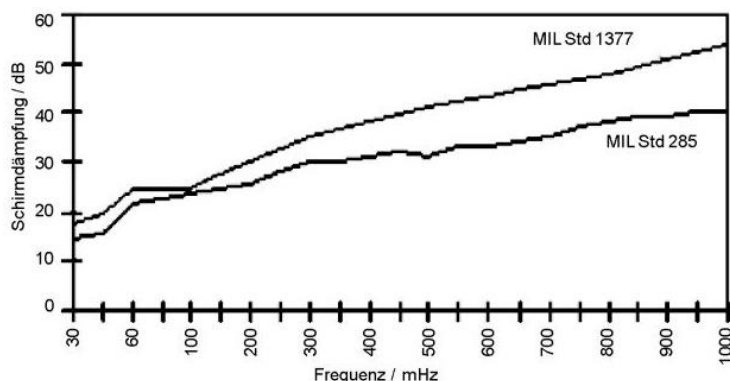

Der GSEMV ist ein hochflexibler leichtgewichtiger Geflechtsschlauch aus Polyamid 6.6. Durch die Beschichtung mit reinem Silber werden Abschirmwerte bis zu 54 dB erreicht. Dieser geflochtene Schlauch ist leicht zu montieren und passt sich konvexen Formen an. Kabelausgängen können einfach durch das Geflecht geführt werden, ohne den Schlauch zu schneiden. /

The GSEMV is a highly flexible lightweight braided tube made of polyamide 6.6. By coating with pure silver shielding values can be achieved up to 54 dB. This braided tube is easy to install and adapts to convex shapes. Cable outputs can easily be passed through the mesh, without cutting the tube.

GOGACON GSEMV EMV beschichteter Geflechtsschlauch / EMC coated braided sleeve

Material / material: Polyamid 6.6 halogenfrei / *halogen-free*
Temperaturbereich / temperature range: -40°C - +160°C
Reißkraft / tensile force: ca 2,1 kg/Monofilament / *approx. 2,1 kg/monofilament*
Durchmesser Monofilament / diameter monofilament: 0,27 +- 0,03 mm
Mindestbiegeradius / min. bending radius: 1 mm
Farbe / color: metallisch silber / *metallic silver*
Oberflächenwiderstand / surface resistivity: < 0,5 Ω

Typ	Durchmesser mm	Flachmaß mm	Anzahl Monofilamente	VPE m	ArtNr	€ /m.
type	diameter	flat dimension	number of monofilamentes	PU		/m.
GSEMV-4	1,5-4	4	48	100	240340	4,08
GSEMV-5	3-6	5	64	100	240341	5,06
GSEMV-12	7-15	11	120	100	240342	7,54
GSEMV-26	16-26	20	192	100	240343	16,01
GSEMV-30	24-36	30	292	50	240344	16,98
GSEMV-45	32-47	45	384	50	240345	27,83
GSEMV-55	32-58	51	480	50	240346	33,48
GSEMV-65	32-68	57	600	50	240347	43,37
GSEMV-80	32-85	61	720	25	240348	54,40
GSEMV-100	50-115	95	960	25	240349	88,60