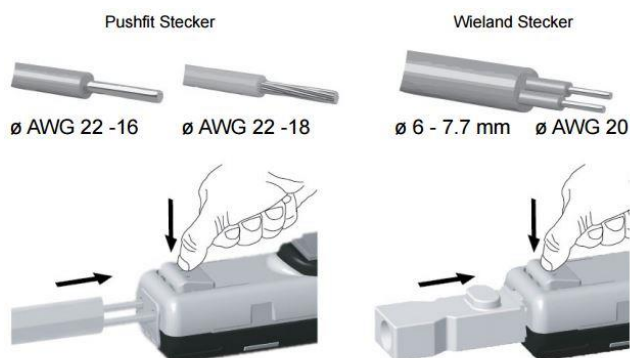

**GOGASWITCH SL4000 Schaltschrankleuchte / control cabinet light**

Bewegungsmelder 5 Min. Ausschaltzeit / motion sensor 5 min. switched on  
24 – 265 V DC/AC – 50/60 Hz Universalspannung / universal voltage  
Durchgangsverdrahtung / daisy chain wiring  
Magnet- und Schraubbefestigung mit Clips/ magnet- and screw-mounting with clips  
Langlebig und wartungsfrei / long-lasting and maintenance-free  
Lebensdauer 60.000 Std. bei +20°C / lifespan of 60.000 hrs. at +20°C

**Leistungsaufnahme / power consumption:** 4 W  
**Lichtstärke / light intensity:** 400 lm bei / at 120° / 6500k  
**Maximale Durchverdrahtung / max. daisy chain cables:** 16 Leuchten bei AC / 8 Leuchten bei DC / 16 lights at AC / 8 lights at DC  
**Gehäuse / enclosure:** Kunststoff, PC/ABS blau, Deckel transparent / plastic, PC/ABS blue, cover transparent  
**Einsatztemperatur / operating-temperature:** -30 - +70°C  
**Anschluss / connection:** 2-poliger Wieland-Stecker mit Verriegelung oder Klemmen / 2-pole Wieland-male with locking or terminals  
**Schutzart/Schutzklasse / protection grade/class:** IP20/2  
**Approbationen / approvals:** CE, cURus File No E358386, CSA  
**Abmessungen / dimensions:** 350 x 35 x 32 mm  
**Gewicht / weight:** 0,14 kg