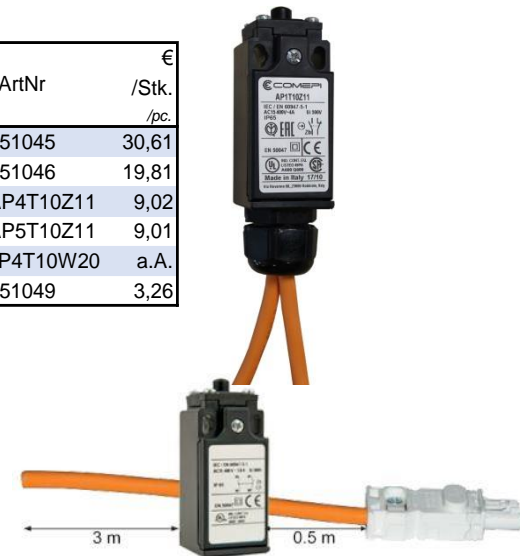

GOGASWITCH Türschalter / door switch

Typ	Beschreibung	ArtNr	€/Stk.
type	description		/pc.
SL4-TSK OR	Türschalter m. Kabel, Stecker und Platte / door switch w. cable, plug and plate	151045	30,61
SL4-TSB	Türschalter m. Platte und Schraube / door switch w. plate and screw	151046	19,81
AP4T10Z11	Türschalter m. M16 Anschluss, 1S+1Ö / door switch w. M16 connector	525-AP4T10Z11	9,02
AP5T10Z11	Türschalter mit M20 Anschluss / door switch with M16 connector	525-AP5T10Z11	9,01
AP4T10W20	Türschalter m. M16 Anschluss, 2Ö / door switch w. M16 connector	525-AP4T10W20	a.A.
SL4-B	Befestigungsplatte m. 2 Schrauben / mounting plate w. 2 screws	151049	3,26