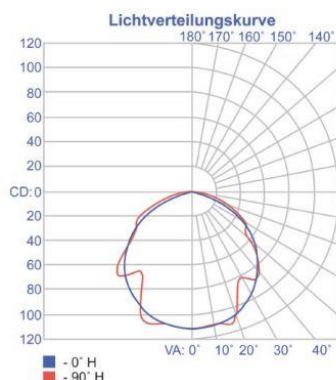

**GOGASWITCH SL4000 Schaltschrankleuchte / control cabinet light**

Bewegungsmelder 5 Min. Ausschaltzeit / motion sensor 5 min. switched on  
24 – 265 V DC/AC – 50/60 Hz Universalspannung / universal voltage  
Durchgangsverdrahtung / daisy chain wiring  
Magnet- und Schraubbefestigung mit Clips/ magnet- and screw-mounting with clips  
Langlebig und wartungsfrei / long-lasting and maintenance-free  
Lebensdauer 60.000 Std. bei +20°C / lifespan of 60.000 hrs. at +20°C

**Leistungsaufnahme / power consumption:** 4 W  
**Lichtstärke / light intensity:** 400 lm bei / at 120° / 6500k  
**Maximale Durchverdrahtung / max. daisy chain cables:** 16 Leuchten bei AC / 8 Leuchten bei DC / 16 lights at AC / 8 lights at DC  
**Gehäuse / enclosure:** Kunststoff, PC/ABS blau, Deckel transparent / plastic, PC/ABS blue, cover transparent  
**Einsatztemperatur / operating-temperature:** -30 - +70°C  
**Anschluss / connection:** 2-poliger Wieland-Stecker mit Verriegelung oder Klemmen / 2-pole Wieland-male with locking or terminals  
**Schutzart/Schutzklasse / protection grade/class:** IP20/2  
**Approbationen / approvals:** CE, cURus File No E358386, CSA  
**Abmessungen / dimensions:** 350 x 35 x 32 mm  
**Gewicht / weight:** 0,14 kg