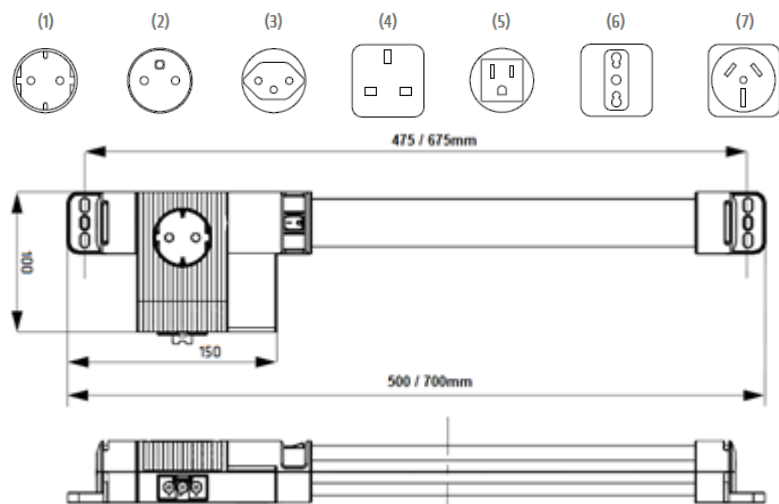

Zeichnungen / drawings:

Preise gültig ab 01.01.2021 exkl. MwSt., freibleibend, Auftragsrabatt auf Anfrage /

prices are valid from 01.01.2021 excl. VAT, subject to change, discounts upon request

sonst. Konditionen siehe www.gogatec.com/AGB.pdf, techn. Änderungen vorbehalten /

terms & conditions can be found on our website: www.gogatec.com/AGB.pdf; error, technical modifications and variations are reserved