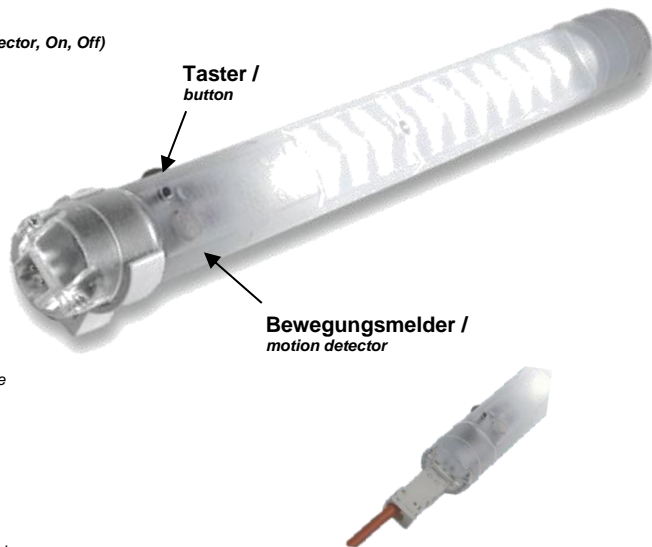

GOGASWITCH LED-K Schaltschrankleuchte / control cabinet light

- Wahltaster (Bewegungsmelder, Ein, Aus) / programm button (motion detector, On, Off)
- Bewegungsmelder / motion detector
- Seitlicher Netzanschluss / side power supply
- Großer Spannungsbereich / wide voltage range
- Durchgangsverdrahtung zum Anschluss von bis zu 8 Leuchten / through-wiring for connection of up to 8 cabinet lights
- Integrierter Überspannungsschutz / built-in overvoltage protection
- Gedimmtes Ein-/Ausschalten / dimmed switch ON/OFF
- geringe EMV-Störung / low EMC emissions
- Einbau in Wand- oder Standschrank (auch VX) / mounting in wall- or standing cabinet (also VX)
- Inklusive Halteklammern / incl. holding clamps

- Material / material: PC
- Netzanschluss / power connector: 2 pol. Stecker weiß / 2-pole plug, white
- Betriebsspannung / operation voltage: 20 – 265 V DC/AC
- Leistungsaufnahme / power consumption: 6,4 W
- Lichtleistung / light output: 800 Lm
- Lichtfarbe / light colour: Cool White
- Empfohlene Vorsicherung / recommended pre-fuse: 2 A
- Gehäusefarbe / housing colour: transparent
- Befestigung / mounting: Schraub-, Magnetbefestigung / screw-, magnet fixing
- Schutzart / protection grade: IP20
- Betriebstemperatur / operation temperature: -10°C bis / up to +45°C, max. 95% rel. Luftfeuchte / rel. humidity
- Approbationen / approvals: CE, EMV, RoHS

Typ	Spannungsbereich	Abmessungen mm	Leistung LED	Befestigung	Gewicht	Art.Nr.	€	
type	voltage range	dimensions	LED power	mounting type	weight	part no.	/Stk. /pc.	
LED-K-B	20 - 265 V DC/AC	360 x 35 x 44	6,4 W	Schraub / screw	0,14	151060	146,50	
LED-K-M				Magnet / magnet			151062	161,00

Passendes Anschlusszubehör und Kabel
siehe Zubehör f. Leuchten SL4000 & SL700 /
suitable connection accessories and cables see
accessories f. cabinet lights SL4000 & SL700

**GOGASWITCH Halteklammern-Set für LED-K Schaltschrankleuchte (2 Stk.) /
holding clamps set for LED-K cabinet light (2pcs.)**

Befestigungsart	Art.Nr.	€
mounting type	part no.	/set
Schraub / screw	161065	5,53
Magnet / magnet	161066	13,82

Preise gültig ab 01.01.2021 exkl. MwSt., freibleibend, Auftragsrabatt auf Anfrage /
prices are valid from 01.01.2021 excl. VAT, subject to change, discounts upon request
sonst. Konditionen siehe www.gogatec.com/AGB.pdf, techn. Änderungen vorbehalten
terms & conditions can be found on our website: www.gogatec.com/AGB.pdf; error, technical modifications and variations are reserved