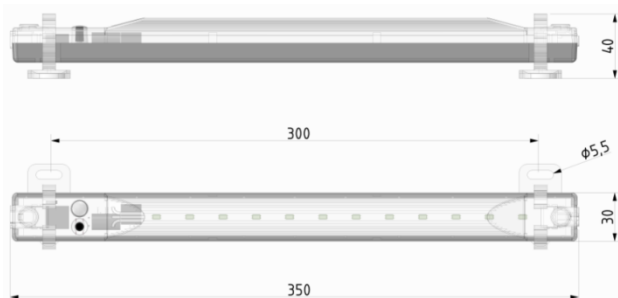

GOGASWITCH SL700 Schaltschrankleuchte / control cabinet light

6W / 700Lumen!

Viele Optionen serienmäßig / many options as standard

Multifunktionstaste / multi-function button

Weitbereichsspannungseingang / wide-range voltage input

Steckbare Zu- und Verbindungsleitungen / pluggable supply line and connection cable

Leuchte in 2 Richtungen drehbar / light is turnable in 2 directions

Magnet- und Schraubbefestigung / magnetic and screw fixing

Integrierte Optik / integrated optics

Hohe Lebensdauer und geringe Leistungsaufnahme / long service life and low power consumption

Bei einer Versorgung mit AC Spannung können bis zu 10 Leuchten und bei DC Spannung bis zu 8 Leuchten miteinander verbunden werden! /

AC power supply allows up to 10 lights and a DC power supply allows up to 8 lights to be connected to each other!

Multifunktionstaste: Leuchte schaltet nach 1h automatisch ab -12s auf die Multifunktionstaste drücken - "Dauer-Ein", nach erneutem Drücken für 12s - "Bewegungsmelder-Modus" /

multi functional button: light switches automatically off after 1h - press the button 12s long - "continuous light", after pressing it again 12s - "motion detection mode"

Abschaltzeit Bewegungsmelder / switch off time motion detector: 5 min

Eingangsspannung / input voltage: 24 - 265 V AC/DC - 50/60 Hz

Leistungsaufnahme / power consumption: 6 W

Lichtstrom / luminosity: 700 lm bei / at 5.000k

Schutzart/Schutzklasse / protection grade/class: IP20/2

Anschluss / connection: 2-poliger Wieland-Stecker / 2-pole wieland-male plug

Abmessungen / dimensions: 350 x 30 x 40 mm

Lebensdauer / service life: 50.000 Std. bei 20°C / 50.000 hours at 20°C

Max. Luftfeuchtigkeit / max. humidity: 90% rF nicht kondensierend / non condensing

Befestigung / mounting: Magnet- und Schraubbefestigung / magnet and screw fixing

Gewicht / weight: 0,15 kg

Einsatztemperatur / operating-temperature: -20 - +60°C

Approbationen / approvals: CE, UL in Vorbereitung / in preparation

Lieferumfang / scope of delivery: LED-Leuchte, Befestigungsclips mit Magnet- und Schraubbefestigung / LED-light, mounting clips for magnetic and screw fixing, fixing screws

Typ	Ein-/Ausschalter	Multifunktionstaste	Bewegungsmelder	ArtNr	€/Stk.
type	on/off switch	multi function button	motion detection		/pc.
SL701	Ja / yes	Ja / yes	Ja / yes	151050	114,60
SL700	Ja / yes	Ja / yes	Nein / no	151051	102,60

Preise gültig ab 01.01.2021 exkl. MwSt., freibleibend, Auftragsrabatt auf Anfrage /

prices are valid from 01.01.2021 excl. VAT, subject to change, discounts upon request

sonst. Konditionen siehe www.gogatec.com/AGB.pdf, techn. Änderungen vorbehalten /

terms & conditions can be found on our website: www.gogatec.com/AGB.pdf; error, technical modifications and variations are reserved