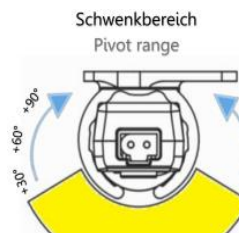

GOGASWITCH SL700 Schaltschrankleuchte / control cabinet light

6W / 700Lumen!

Viele Optionen serienmäßig / many options as standard

Multifunktionstaste / multi-function button

Weitbereichsspannungseingang / wide-range voltage input

Steckbare Zu- und Verbindungsleitungen / pluggable supply line and connection cable

Leuchte in 2 Richtungen drehbar / light is turnable in 2 directions

Magnet- und Schraubbefestigung / magnetic and screw fixing

Integrierte Optik / integrated optics

Hohe Lebensdauer und geringe Leistungsaufnahme / long service life and low power consumption

Bei einer Versorgung mit AC Spannung können bis zu 10 Leuchten und bei DC Spannung bis zu 8 Leuchten miteinander verbunden werden! /

AC power supply allows up to 10 lights and a DC power supply allows up to 8 lights to be connected to each other!

Multifunktionstaste: Leuchte schaltet nach 1h automatisch ab -12s auf die Multifunktionstaste drücken - "Dauer-Ein", nach erneutem Drücken für 12s - "Bewegungsmelder-Modus" /

multi functional button: light switches automatically off after 1h - press the button 12s long - "continuous light", after pressing it again 12s - "motion detection mode"

Abschaltzeit Bewegungsmelder / switch off time motion detector: 5 min

Eingangsspannung / input voltage: 24 - 265 V AC/DC - 50/60 Hz

Leistungsaufnahme / power consumption: 6 W

Lichtstrom / luminosity: 700 lm bei / at 5.000k

Schutzart/Schutzklasse / protection grade/class: IP20/2

Anschluss / connection: 2-poliger Wieland-Stecker / 2-pole wieland-male plug

Abmessungen / dimensions: 350 x 30 x 40 mm

Lebensdauer / service life: 50.000 Std. bei 20°C / 50.000 hours at 20°C

Max. Luftfeuchtigkeit / max. humidity: 90% rF nicht kondensierend / non condensing

Befestigung / mounting: Magnet- und Schraubbefestigung / magnet and screw fixing

Gewicht / weight: 0,15 kg

Einsatztemperatur / operating-temperature: -20 - +60°C

Approbationen / approvals: CE, UL in Vorbereitung / in preparation

Lieferumfang / scope of delivery: LED-Leuchte, Befestigungsclips mit Magnet- und Schraubbefestigung / LED-light, mounting clips for magnetic and screw fixing, fixing screws

Typ	Ein-/Ausschalter	Multifunktionstaste	Bewegungsmelder	ArtNr	€/Stk.
type	on/off switch	multi function button	motion detection		/pc.
SL701	Ja / yes	Ja / yes	Ja / yes	151050	114,60
SL700	Ja / yes	Ja / yes	Nein / no	151051	102,60

Preise gültig ab 01.01.2021 exkl. MwSt., freibleibend, Auftragsrabatt auf Anfrage /

prices are valid from 01.01.2021 excl. VAT, subject to change, discounts upon request

sonst. Konditionen siehe www.gogatec.com/AGB.pdf, techn. Änderungen vorbehalten /

terms & conditions can be found on our website: www.gogatec.com/AGB.pdf; error, technical modifications and variations are reserved