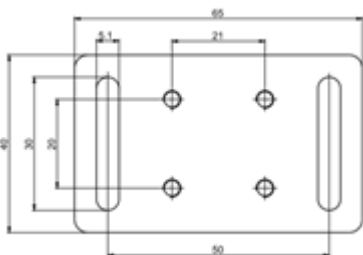

GOGASWITCH Türschalter / door switch

Typ	Beschreibung	ArtNr	€/Stk.
type	description		/pc.
SL4-TSK OR	Türschalter m. Kabel, Stecker und Platte / door switch w. cable, plug and plate	151045	30,61
SL4-TSB	Türschalter m. Platte und Schraube / door switch w. plate and screw	151046	19,81
AP4T10Z11	Türschalter m. M16 Anschluss, 1S+1Ö / door switch w. M16 connector	525-AP4T10Z11	9,02
AP5T10Z11	Türschalter mit M20 Anschluss / door switch with M16 connector	525-AP5T10Z11	9,01
AP4T10W20	Türschalter m. M16 Anschluss, 2Ö / door switch w. M16 connector	525-AP4T10W20	a.A.
SL4-B	Befestigungsplatte m. 2 Schrauben / mounting plate w. 2 screws	151049	3,26