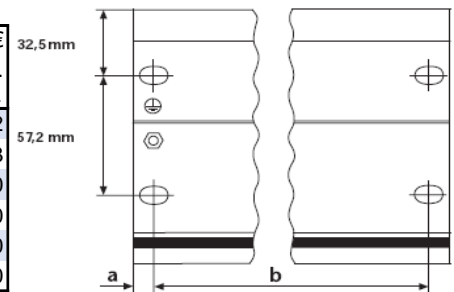

**GOGASWITCH Baugruppenträger für S7-300 / module rack for S7-300**

Gleiche Bauform / same model

2000mm = Lagertype /  
2000mm = storage type

4 Lochungen pro Profil / 4 holes per profile

Länge der Schiene mm <i>rail length</i>	a mm	b mm	ArtNr	€ Stk. /pc.
160	10	140	255101	35,12
320	15	290	255103	47,13
482,6	8,3	466	255104	53,10
530	15	500	255105	63,30
830	15	800	255108	86,60
2 000	ungelocht / unperforated	ungelocht / unperforated	255100	148,50