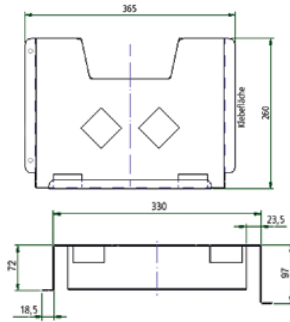

Innenmaße	ArtNr	€/Stk.
mm		/pc.
inner dimension		
235 x 220 x 30	65-Z-Schaltpl-K4	6,61
320 x 180 x 20	65-Z-Schaltpl-K3	11,56

GOGASWITCH Blech-Schaltplantasche / steel sheet circuit diagram bags

RAL 7035 struktur / structure

the right side wall is 19 mm lower, so that it rests directly on the door and is pre-fixed with tape

Passend für breite DIN A4 Ordner und DIN A3 Ordner / fits wide A4 folder and A3 folder

Material / material: Stahlblech

Farbe / color: RAL 7035 lichtgrau / lightgrey

Montagelöcher / installation holes: Ø 6,5 mm

Abstand / distance: 200 mm Gewicht / weight: 1,1kg

Abmessungen mm		ArtNr	€/Stk.
außen	innen		
inner dimension	outer dimension		/pc.
365x235x90	330x235x87	65-Z-Schaltpl-B5	49,88

Befestigung / installation: Schrauben und/oder einseitig Kleben / screwing and/or one side adhere

Gewicht / weight: 1,9kg

Abmessungen mm		ArtNr	€/Stk.
außen	innen		
inner dimension	outer dimension		/pc.
338x260x90	298x258x87	90-ST-A4-U	65,30