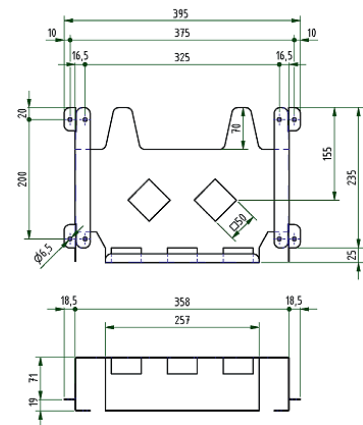

Farbe / color: RAL 7035 lichtgrau / lightgrey

Montagelöcher / installation holes: Ø 6,5 mm

Abstand / distance: 200 mm Gewicht / weight: 1,1kg

Abmessungen mm		ArtNr	€/Stk.
außen	innen		
inner dimension	outer dimension		/pc.
365x235x90	330x235x87	65-Z-Schaltpl-B5	49,88

Kann beidseitig geschraubt werden / can be screwed on both sides

Passend für breite DIN A4 Ordner / fitting for wide DIN A4 folder

Inklusive montiertem Klebeband / including mounted tape

Material / material: Stahlblech (1 mm Materialstärke) / sheet stell (1mm thickness)

Farbe / color: RAL 7035 lichtgrau / lightgrey

Befestigung / installation: Schrauben und/oder Kleben / screwing and/or adhere

Gewicht / weight: 1,15kg

Abmessungen mm		ArtNr	€/Stk.
außen	innen		
inner dimension	outer dimension		/pc.
395x260x90	355x260x90	65-Z-Schaltpl-B5/393	54,50

Befestigung / installation: Schrauben und/oder einseitig Kleben / screwing and/or one side adhere

Gewicht / weight: 1,9kg

Abmessungen mm		ArtNr	€/Stk.
außen	innen		
inner dimension	outer dimension		/pc.
338x260x90	298x258x87	90-ST-A4-U	65,30