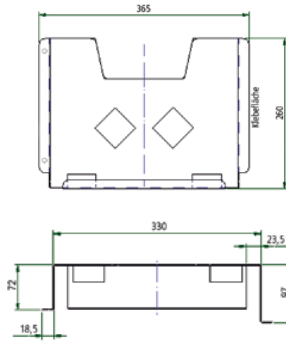

Innenmaße	ArtNr	€/Stk.
mm		/pc.
inner dimension		
235 x 220 x 30	65-Z-Schaltpl-K4	5,93
320 x 180 x 20	65-Z-Schaltpl-K3	8,43

GOGASWITCH Blech-Schaltplantasche / steel sheet circuit diagram bags

RAL 7035 struktur / structure

Die rechte Seitenwand ist 19 mm tiefer, sodass sie direkt auf der Tür aufliegt und mit vormontierten Klebeband fixiert wird /
the right side wall is 19 mm lower, so that it rests directly on the door and is pre-fixed with tape

Passend für breite DIN A4 Ordner und DIN A3 Ordner / fits wide A4 folder and A3 folder

Material / material: Stahlblech

Farbe / color: RAL 7035 lichtgrau / lightgrey

Montagelöcher / installation holes: Ø 6,5 mm

Abstand / distance: 200 mm

Gewicht / weight: 1,1kg

Abmessungen mm		ArtNr	€/Stk. /pc.
außen inner dimension	innen outer dimension		
365x235x90	330x235x87	65-Z-Schaltpl-B5	27,91

GOGASWITCH B5/393 Universal Schaltschranktasche / universal circuit diagram bag