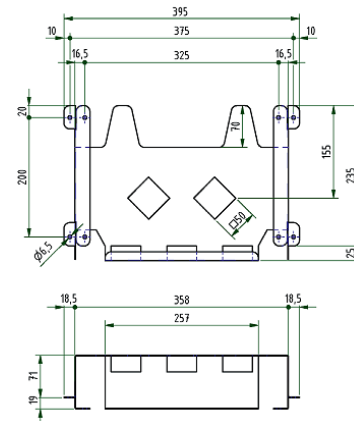

Abstand / distance: 200 mm

Gewicht / weight: 1,1kg

Abmessungen mm		ArtNr	€/Stk. /pc.
außen inner dimension	innen outer dimension		
365x235x90	330x235x87	65-Z-Schaltpl-B5	27,91

GOGASWITCH B5/393 Universal Schaltschranktasche / universal circuit diagram bag

Passend für breite DIN A4 Ordner / fitting for wide DIN A4 folder

Inklusive montiertem Klebeband / including mounted tape

Material / material: Stahlblech (1 mm Materialstärke) / sheet stell (1mm thickness)

Farbe / color: RAL 7035 lichtgrau / lightgrey

Befestigung / installation: Schrauben und/oder Kleben / screwing and/or adhere

Gewicht / weight: 1,15kg

Abmessungen mm		ArtNr	€/Stk. /pc.
außen inner dimension	innen outer dimension		
395x260x90	355x260x90	65-Z-Schaltpl-B5/393	32,75

Befestigung / installation: Schrauben und/oder einseitig Kleben / screwing and/or one side adhere

Gewicht / weight: 1,9kg

Abmessungen mm		ArtNr	€/Stk. /pc.
außen inner dimension	innen outer dimension		
338x260x90	298x258x87	90-ST-A4-U	39,57