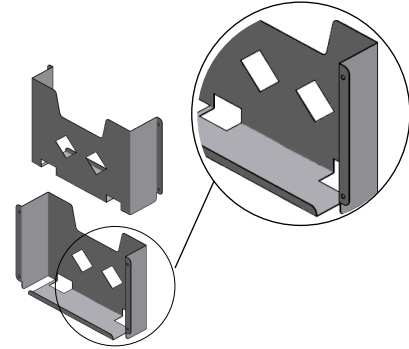

Schaltplantasche mit 2 unterschiedlich hohen Seiten / schematic bag with 2 different heighted sides

Dadurch passend für alle Türen ab 500 mm Breite / this fits all doors from 500 mm width

Wird auf der linken Seite an die Türverstärkung angeschraubt und auf der rechten angeklebt /

screwed at the left side of the door reinforcement and adhered to the right. Die rechte Seitenwand ist 19 mm tiefer, sodass sie direkt auf der Türe aufliegt und mit vormontiertem Klebebande fixiert wird /

the right side wall is 19 mm lower, so that it rests directly on the door and is pre-fixed with tape

Passend für breite DIN A4 Ordner und DIN A3 Ordner / fits wide A4 folder and A3 folder

Material / material: Stahlblech

Farbe / color: RAL 7035 lichtgrau / lightgrey

Montagelöcher / installation holes: Ø 6,5 mm

Abstand / distance: 200 mm Gewicht / weight: 1,1kg

Abmessungen mm		ArtNr	€/Stk.
außen	innen		
inner dimension	outer dimension		/pc.
365x235x90	330x235x87	65-Z-Schaltpl-B5	49,88