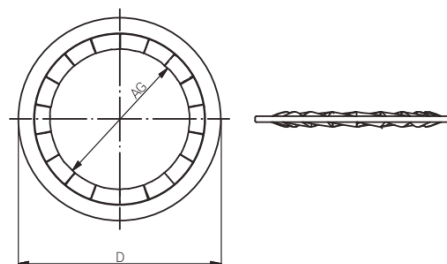

GOGAFIX GMMS 6-kant-Gegenmutter Zoll G / hexagonal lock nuts inch

Anschluss- gew inde <i>thread size</i>	Schlüssel- weite mm <i>spanner size</i>	Außen-Ø mm <i>outside-Ø</i>	Höhe mm <i>height</i>	VPE Stk. <i>PU</i>	ArtNr	€/Stk. <i>/pc.</i>
G 1/4"	15	17	4,0	100	231210G1/4	0,60
G 3/8"	19	22	4,0	100	231210G3/8	0,60
G 1/2"	24	27,5	5,0	100	231210G1/2	0,68
G 3/4"	30	34,5	5,0	50	231210G3/4	0,88
G 1"	38	44	5,5	50	231210G1	1,46
G 1 1/4"	45	49,5	6,0	25	231210G1.1/4	18,53
G 1 1/2"	52	56	6,0	25	231210G1.1/2	16,27
G 2"	66	74	10,0	10	231210G2	4,95
G 2 1/2"	83	93	10,0	5	231210G21/2	8,23
G 3"	100	105,5	10,0	2	231210G3	17,07
G 4"	128	133	10,0	2	231210G4	28,21

GOGAFIX VD Vibrationsdruckring / serrated washer

Material: Edelstahl AISI 316L / stainless steel

für Gew inde <i>for thread</i>	D mm	VPE Stk. <i>PU</i>	ArtNr <i>part no.</i>	€/Stk. <i>/pc.</i>
M 16	25.5	1	235882	0,42
M 20	32.4	1	235883	0,57
M 25	37.4	1	235884	1,11
M 32	48.0	1	235885	2,11
M 40	60.0	1	235886	5,71
M 50	71.0	1	235887	6,99
M 63	87.0	1	235888	7,92
M 75	102.0	1	235889	9,98
M 80	120.0	1	235890	a.A.
M 85	120.0	1	235891	a.A.
M 90	125.0	1	235892	a.A.
M 100	140.0	1	235893	a.A.

a. A. = auf Anfrage / upon request

Preise gültig ab 01.01.2023 exkl. MwSt., freibleibend, Auftragsrabatt auf Anfrage /
prices are valid from 01.01.2023 excl. VAT, subject to change, discounts upon request
sonst. Konditionen siehe www.gogatec.com/AGB.pdf, techn. Änderungen vorbehalten /
terms & conditions can be found on our website: www.gogatec.com/AGB.pdf; error, technical modifications and variations are reserved