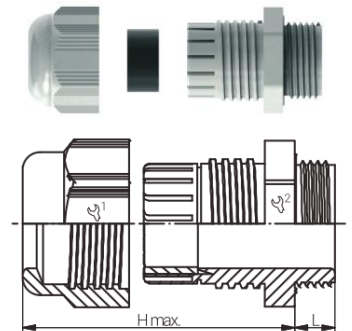

Zulassung / approval: VDE, cURus, cULus, CSA, VDE

Normen / standards: EN 50262

Gewicht / weight: auf Anfrage / upon request

GOGAFIX K-ECO Standardklemmbereich metrisch / clamping range standard metric

Gewinde / thread: metrisch / metric EN 60423

Anschluss- gewinde <i>thread size</i>	Klemmbereich mm <i>clamping range</i>	Schlüssel- weite mm <i>spanner size</i>	Gewinde- länge mm <i>thread length</i>	VPE Stk. <i>PU</i>	ArtNr RAL7035	€ /Stk. <i>/pc.</i>
M 12 x 1.5	3 - 6,5	15	8.0	100	230491HGR	0,28
M 16 x 1.5	5 - 10	22	10.0	50	230492HGR	0,35
M 20 x 1.5	6 - 12	24	10.0	50	230493HGR	0,37
M 25 x 1.5	11 - 17	29	8.0	50	230494HGR	0,69
M 32 x 1.5	15 - 21	36	10.0	20	230495HGR	1,05
M 40 x 1.5	19 - 28	46	10.0	20	230496HGR	2,22
M 50 x 1.5	30 - 38	60	18.0	10	230497HGR	4,01
M 63 x 1.5	34 - 44	65	18.0	10	230498HGR	4,92

GOGAFIX K-ECO Standardklemmbereich PG / clamping range standard PG

Gewinde / thread: PG / metric EN 40430

Anschluss- gewinde <i>thread size</i>	Klemmbereich mm <i>clamping range</i>	Schlüssel- weite mm <i>spanner size</i>	Gewinde- länge mm <i>thread length</i>	VPE Stk. <i>PU</i>	ArtNr RAL7035	€ /Stk. <i>/pc.</i>
PG 7	3 - 6,5	15	8.0	100	230990HGR	0,28
PG 9	4 - 8	19	8.0	50	230991HGR	0,34
PG 11	5 - 10	22	8.0	50	230992HGR	0,37
PG 13.5	6 - 12	24	10.0	50	230993HGR	0,35
PG 16	10 - 14	27	10.0	50	230994HGR	0,46
PG 21	13 - 18	33	11.0	25	230995HGR	0,68
PG 29	18 - 25	42	11.0	20	230996HGR	1,35
PG 36	22 - 32	53	13.0	10	230997HGR	2,34
PG 42	30 - 38	60	13.0	10	230998HGR	4,13
PG 48	34 - 44	65	14.0	10	230999HGR	5,08