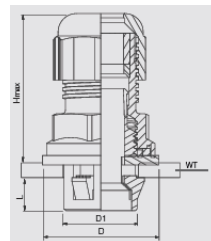

GOGAFIX KVV2 Steckverschraubung / quick fitting gland
 Verschraubung für einseitige Montage ohne Spezialwerkzeug, kein Innengewinde erforderlich, Kontern an der Gehäuseinnenseite entfällt, für Wandstärken von 0,5-4mm stufenlos einstellbar, mit integrierter Zugentlastung für großen Dicht- und Klemmbereich
Cable glands for one-side installations without special tools, no inside thread required, locknut on the inner side dispensable, continuously adjustable in wall thickness from 1-4mm, integrated anchorage, wide sealing and clamping range.

Loch D1 für hole for	Klemmbereich mm clamping range	Schlüsselweite mm spanner size	Wandstärke WT mm wall thickness	Gesamtlänge H mm total length	VPE Stk. PU	ArtNr RAL7001	ArtNr RAL7035	ArtNr RAL9001	€/Stk. /pc.
KVV2 f.M 16	5 - 10	22/22	0,5 - 4	42,5	100	230052	230052HGR	230052SW	1,02
KVV2 f.M 20	6 - 12	24/24	0,5 - 4	41,5	25	230053	230053HGR	230053SW	1,51
KVV2 f.M25	11 - 17	29/29	0,5 - 4	43,5	25	230054	230054HGR	230054SW	4,67
KVV2 f.M32	15 - 21	36/36	0,5 - 4	49,5	20	230055	230055HGR	230055SW	5,64
KVV2 f.M40	19 - 28	46/46	0,5 - 4	56,0	20	230056	230056HGR	230056SW	8,38

Typ type	für Schlüsselweite for wrench size mm	Innenvierkant square drive	Gesamtlänge lenght mm	Gewicht weight kg	VPE Stk. PU	Art.Nr. part no.	€/Stk. /pc.
SN6k-20-1/2	20	1/2"	76	0,15	1	128601	7,63
SN6k-22-1/2	22	1/2"	76	0,20	1	128602	8,52
SN6k-24-1/2	24	1/2"	76	0,25	1	128603	9,16
SN6k-27-1/2	27	1/2"	76	0,28	1	128604	9,34
SN6k-30-1/2	30	1/2"	76	0,29	1	128605	10,76
SN6k-34-1/2	34	1/2"	76	0,31	1	128606	26,13
SN6k-36-1/2	36	1/2"	77	0,55	1	128607	14,86
AD4k1/2-1/4	außen/outside 1/2"	außen/outside 1/4"	70	0,04	1	128609	3,13