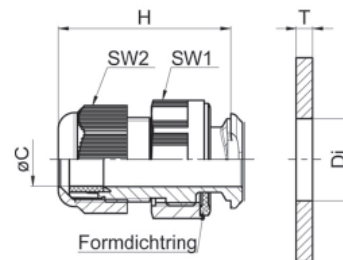

Press KVV in hole, then coordinate cap and hexagonal and mount the cable gland with the hexagonal socket and an electric screwdriver. So you can save a lot of time and costs.

Material: Chrom Vanadium Stahl, verchromt / *chrom vanadium steel, chrome plated*

Typ type	für Schlüsselweite for wrench size mm	Innenvierkant square drive	Gesamtlänge lenght mm	Gewicht weight kg	VPE Stk. PU	Art.Nr. part no.	€/Stk. /pc.
SN6k-20-1/2	20	1/2"	76	0,15	1	128601	7,63
SN6k-22-1/2	22	1/2"	76	0,20	1	128602	8,52
SN6k-24-1/2	24	1/2"	76	0,25	1	128603	9,16
SN6k-27-1/2	27	1/2"	76	0,28	1	128604	9,34
SN6k-30-1/2	30	1/2"	76	0,29	1	128605	10,76
SN6k-34-1/2	34	1/2"	76	0,31	1	128606	26,13
SN6k-36-1/2	36	1/2"	77	0,55	1	128607	14,86
AD4k1/2-1/4	außen/outside 1/2"	außen/outside 1/4"	70	0,04	1	128609	3,13

GOGAFIX KVV Klemmverschraubung / quick fitting gland

Verschraubung für einseitige Montage ohne Spezialwerkzeug, kein Innengewinde erforderlich, Gegenmutter an der Gehäuseinnenseite entfällt, für Wandstärken von 1-4mm stufenlos einstellbar, mit integrierter Zugentlastung für großen Dicht- und Klemmbereich
 Cable glands for one-side installations without special tools, no inside thread required, locknut on the inner side dispensable, continuously adjustable in wall thickness from 1-4mm, integrated anchorage, wide sealing and clamping range.