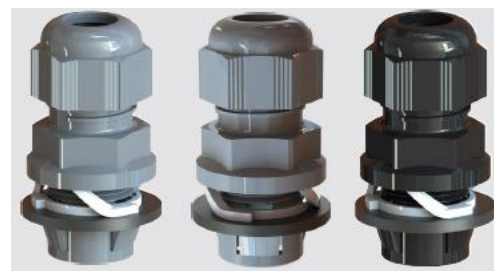

GOGAFIX KVV2 Steckverschraubung / quick fitting gland
Verschraubung für einseitige Montage ohne Spezialwerkzeug, kein Innengewinde erforderlich, Kontern an der Gehäuseinnenseite entfällt, für Wandstärken von 0,5-4mm stufenlos einstellbar, mit integrierter Zugentlastung für großen Dicht- und Klemmbereich
Cable glands for one-side installations without special tools, no inside thread required, locknut on the inner side dispensable, continuously adjustable in wall thickness from 1-4mm, integrated anchorage, wide sealing and clamping range.

Vorteil: Gleiche Drehrichtung für Verschraubungs- u. Kabelmontage /
advantage: same direction of rotation for gland a. cable mounting

Material: hochwertiges, schlagzähes Polyamid, PA 6/ *high quality, impact-resistant*
Farben / colours: RAL7001 dunkelgrau / *dark grey*, RAL7035 hellgrau / *light grey*, RAL9005 schwarz / *black*

Schutzart / protection grade: wasserdicht / *water resistant* IP 66/68 – 5 bar

Temperaturbereich / temperature range: -20°C - +100°C, kurzzeitig / *short time* -30°C - +150°C

Gewicht / weight: auf Anfrage / *upon request*

Loch D1 für hole for	Klemmbereich mm clamping range	Schlüsselweite mm spanner size	Wandstärke WT mm wall thickness	Gesamtlänge H mm total length	VPE Stk. PU	ArtNr RAL7001	ArtNr RAL7035	ArtNr RAL9001	€/Stk. /pc.
KVV2 f.M 16	5 - 10	22/22	0,5 - 4	42,5	100	230052	230052HGR	230052SW	1,02
KVV2 f.M 20	6 - 12	24/24	0,5 - 4	41,5	25	230053	230053HGR	230053SW	1,51
KVV2 f.M25	11 - 17	29/29	0,5 - 4	43,5	25	230054	230054HGR	230054SW	4,67
KVV2 f.M32	15 - 21	36/36	0,5 - 4	49,5	20	230055	230055HGR	230055SW	5,64
KVV2 f.M40	19 - 28	46/46	0,5 - 4	56,0	20	230056	230056HGR	230056SW	8,38

GOGAFIX DMWZ Demontagewerkzeug / disassembly tool

Das GOGAFIX Demontagewerkzeug DMWZ ist für die schnelle Demontage der Kabelverschraubung KVV2 geeignet. Es wird auf die Verschraubung von hinten aufgesteckt und ermöglicht das zerstörungsfreie Herausziehen der Verschraubung. /

GOGAFIX DMWZ tool is designed for fast removing of the cable gland KVV2. It enables the non-destructive unplugging of the gland.

Material: Polyamid / *polyamide*

Typ type	Höhe height mm	VPE Stk. PU	ArtNr	€/Stk. /pc.
DMWZ-16	13	1	239032	0,69
DMWZ-20	13	1	239033	0,74
DMWZ-25	13	1	239034	0,80
DMWZ-32	13	1	239035	0,89
DMWZ-40	15,5	1	239036	2,18