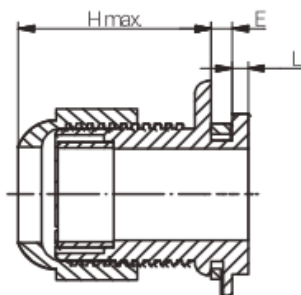

Temperaturbereich / temperature range: -20°C - +100°C

Normen / standards: EN 50262

Gewicht / weight: auf Anfrage / upon request

Loch / hole für / for	Klemmbereich mm clamping range	Schlüsselweite mm (SW1) spanner size	Schlüsselweite mm (SW2) spanner size	Gesamtlänge H mm total length	VPE Stk. PU	ArtNr RAL7035	ArtNr RAL7035	ArtNr RAL9001	€/Stk. /pc.
M 16	5 - 10	24	20	38,5	100	230232	230232HGR	230232SW	0,84
M 20	8 - 13	26	24	42,5	100	230233	230233HGR	230233SW	0,88
M 25	11 - 17	32	29	48,0	50	230234	230234HGR	230234SW	1,14
M 32	15 - 21	42	36	58,5	25	230235	230235HGR	230235SW	2,10

GOGAFIX KS Einsteckverschraubung / plug-in gland

Einsteckverschraubung für die Montage von kompletten Bauteilen an Gehäusen (z.B. Kabelbäume) / quick fitting cable entries for the installation for complete construction units at enclosures (e.g. cable looms)

Material / material: RAL7035

Typ	Dichteinsatz type	Klemmbereich mm clamping range		Schlüsselweite mm spanner size	H max. mm	L mm	E mm	VPE Stk. PU	ArtNr part no.	€/Stk. /pc.
		min.	max.							
KS	Standard	7	12	27	30,1	5,7	3,2	50	230023SHGR	1,86
KES	Erweitert / extended	10	14		30,1	5,7	3,2		230003SHGR	