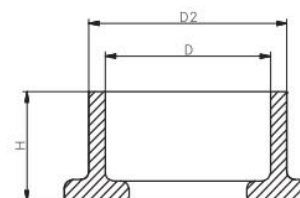

Loch D1 für	Klemmbereich mm	Schlüsselweite mm (SW1)	Wandstärke WT mm	Höhe H mm	VPE Stk.	ArtNr	€/Stk.
hole for	clamping range	spanner size	wall thickness	height	PU		/pc.
M16	5 - 10	20	0,5 - 4	45	50	231302	13,63
M20	6 - 12	22	0,5 - 4	44	50	231303	16,20
M25	11 - 17	27	0,5 - 4	46	10	231304	19,00
M32	15 - 21	34	0,5 - 4	54	10	231305	22,87
M40	19 - 28	43	0,5 - 4	60	5	231306	32,89

Loch D1 für	Klemmbereich mm	Schlüsselweite mm (SW1)	Wandstärke WT mm	Höhe H mm	VPE Stk.	ArtNr	€/Stk.
hole for	clamping range	spanner size	wall thickness	height	PU		/pc.
M16	3 - 7	20	0,5 - 4	45	50	231312	13,63
M20	5 - 9	22	0,5 - 4	44	50	231313	16,20
M25	8 - 13	27	0,5 - 4	46	10	231314	19,00
M32	11 - 15	34	0,5 - 4	54	10	231315	22,87
M40	16 - 23	43	0,5 - 4	60	5	231316	32,89

GOGAFIX DMVZ Demontagewerkzeug / disassembly tool

Siehe KVV2 Steck-Verschraubung aus Kunststoff / See KVV2 nylon quick fitting gland

Material: Polyamid / polyamide

Typ	Höhe mm	VPE Stk.	ArtNr	€/Stk.
type	height	PU		/pc.
DMVZ-16	13	1	239032	0,75
DMVZ-20	13	1	239033	0,83
DMVZ-25	13	1	239034	0,88
DMVZ-32	13	1	239035	0,97
DMVZ-40	15,5	1	239036	1,04

Typ	für Schlüsselweite mm	Innenvierkant	Gesamtlänge mm	Gewicht kg	VPE Stk.	Art.Nr.	€/Stk.
type	for wrench size	square drive	length	weight	PU	part no.	/pc.
SN6k-20-1/2	20	1/2"	76	0,15	1	128601	17,77
SN6k-22-1/2	22	1/2"	76	0,20	1	128602	17,77
SN6k-24-1/2	24	1/2"	76	0,25	1	128603	19,43
SN6k-27-1/2	27	1/2"	76	0,28	1	128604	21,80
SN6k-30-1/2	30	1/2"	76	0,29	1	128605	25,08
SN6k-34-1/2	34	1/2"	76	0,31	1	128606	60,90
SN6k-36-1/2	36	1/2"	77	0,55	1	128607	34,61
AD4k1/2-1/4	außen/outside 1/2"	außen/outside 1/4"	70	0,04	1	128609	7,33