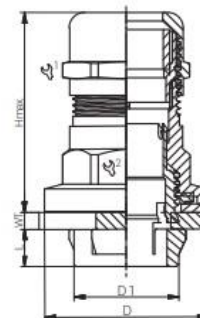

GOGAFIX MSVV2 Steckverschraubung Messing / brass quick fitting gland

Verschraubung für einseitige Montage ohne Spezialwerkzeug, kein Innengewinde erforderlich, Kontern an der Gehäuseinnenseite entfällt, für Wandstärken von 0,5-4mm stufenlos einstellbar, mit integrierter Zugentlastung für großen Dicht- und Klemmbereich / cable glands for one-side installations without special tools, no inside thread required, locknut on the innerside dispensable, continuously adjustable in wall thickness from 1-4mm, integrated anchorage, wide sealing and clamping range.

Material / material: Messing, vernickelt / nickel plated brass,
Dichteinsatz / sealing insert: Chloropren / chloroprene
Flachdichtung / flat sealingt: Chloropren / chloroprene
Schutzart / protection grade: IP 66/68

Vorteil: Gleiche Drehrichtung für Verschraubungs- und Kabelmontage / advantage: same direction of rotation for gland and cable mounting

Temperaturbereich / temperature range: -20°C - +100°C, kurzzeitig / short time -30°C - +150°C

Loch D1 für	Klemmbereich mm	Schlüsselweite mm (SW1)	Wandstärke WT mm	Höhe H mm	VPE Stk.	ArtNr	€/Stk.
hole for	clamping range	spanner size	wall thickness	height	PU		/pc.
M16	5 - 10	20	0,5 - 4	45	50	231302	13,63
M20	6 - 12	22	0,5 - 4	44	50	231303	16,20
M25	11 - 17	27	0,5 - 4	46	10	231304	19,00
M32	15 - 21	34	0,5 - 4	54	10	231305	22,87
M40	19 - 28	43	0,5 - 4	60	5	231306	32,89

GOGAFIX MSVV2R Steckverschraubung mit reduziertem Klemmbereich / brass quick fitting gland with reduced clamping range

Wie MSVV2, jedoch mit reduziertem Klemmbereich / same as MSVV2, but with reduced clamping range