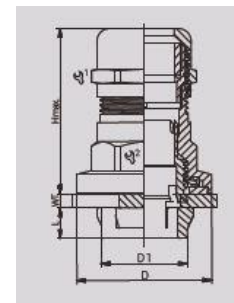

Loch D1 für <i>hole for</i>	Klemmbereich <i>clamping range</i>	Schlüsselweite mm (SW1) <i>spanner size</i>	Wandstärke WT mm <i>wall thickness</i>	Gesamtlänge H mm <i>total length</i>	VPE Stk. <i>PU</i>	ArtNr RAL7001	€ /Stk. <i>/pc.</i>
M 16	5 - 10	20	0,5 - 4	45	50	231302	11,67
M 20	6 - 12	22	0,5 - 4	44	50	231303	13,88
M25	11 - 17	27	0,5 - 4	46	10	231304	16,29
M32	15 - 21	34	0,5 - 4	54	10	231305	21,21
M40	19 - 28	43	0,5 - 4	60	5	231306	30,22

Loch D1 für <i>hole for</i>	Klemmbereich <i>clamping range</i>	Schlüsselweite mm (SW1) <i>spanner size</i>	Wandstärke WT mm <i>wall thickness</i>	Gesamtlänge H mm <i>total length</i>	VPE Stk. <i>PU</i>	ArtNr RAL7001	€ /Stk. <i>/pc.</i>
M 16	3 - 7	20	0,5 - 4	45	50	231312	11,67
M 20	5 - 9	22	0,5 - 4	44	50	231313	13,88
M25	8 - 13	27	0,5 - 4	46	10	231314	16,29
M32	11 - 15	34	0,5 - 4	54	10	231315	21,21
M40	16 - 23	43	0,5 - 4	60	5	231316	30,22

Typ <i>type</i>	für Schlüsselweite <i>for wrench size</i>	Innenvierkant <i>square drive</i>	Gesamtlänge <i>length</i>	Gewicht <i>weight</i>	VPE Stk. <i>PU</i>	Art.Nr. <i>part no.</i>	€ /Stk. <i>/pc.</i>		
SN6k-20-1/2	20	1/2"	76	0,15	1	128601	7,63		
SN6k-22-1/2	22	1/2"	76	0,20	1	128602	8,52		
SN6k-24-1/2	24	1/2"	76	0,25	1	128603	9,16		
SN6k-27-1/2	27	1/2"	76	0,28	1	128604	9,34		
SN6k-30-1/2	30	1/2"	76	0,29	1	128605	10,76		
SN6k-34-1/2	34	1/2"	76	0,31	1	128606	26,13		
SN6k-36-1/2	36	1/2"	77	0,55	1	128607	14,86		
AD4k1/2-1/4	außen/outside	1/2"	außen/outside	1/4"	70	0,04	1	128609	3,13