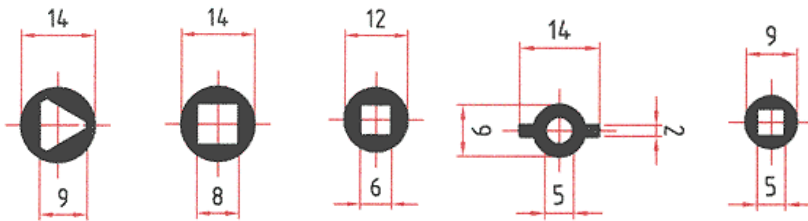

GOGATool KMS Kabelmessschablone / cable measuring template

Mit der Kabelmessschablone lassen sich die korrekten Größen d. zu verwendenden KT Tüllen bestimmen. /
with the cable measuring template, the correct sizes of to be used KT grommets can easily be determined.

| Typ | ArtNr | €/Stk. |
|------|--------|--------|
| type | | /pc. |
| KMS | 249045 | 11,78 |

GOGASWITCH US – Universalschlüssel / universal-key

Universalschlüssel aus Zink / universal key made of zinc